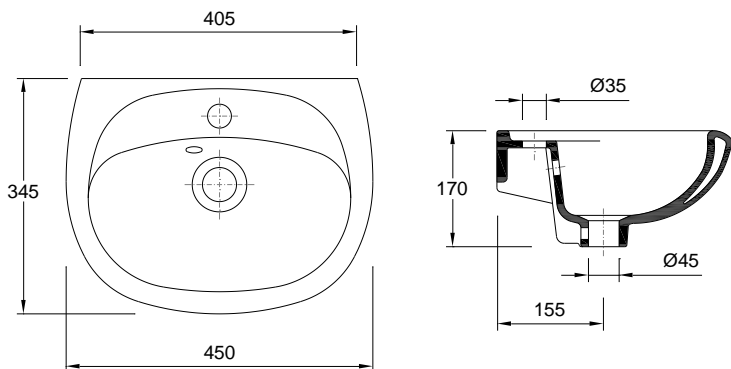

Desenho Técnico | Diseño Técnico

Recomendações | Recomendaciones

Material Material	Tipo de Peça Tipo de pieza	Detergentes Detergentes		Material de Limpeza Material de Limpieza		Outras Recomendações Otras recomendaciones	
		✗	✓	✗	✓		
Cerâmicos Cerámicos		Abrasivos Abrasivos	Ácidos e Bases Ácidos y bases Sabão Neutro Ácidos y bases póbles Jabón Neutro	✗	✓	 Atenção / Atención Evitar deixar cobertos Evite dejar cubiertos	
		Metálicos Metálicos	Ácidos e Bases Ácidos y bases Alcohol Amônia Abrasivos	Sabão Neutro Jabón Neutro	Abrasivos Abrasivos		Pano Suave Paño suave
Plásticos/ Resinas Plásticos/ Resinas		Ácidos e Bases Ácidos y bases Alcohol Amônia Abrasivos				 Não se colocar na superfície da tampa No se poner sobre la superficie superior Não forçar a descarga soft-close No forzar el descenso de la tapa soft-closado	

1. PT - Outras recomendações mais específicas podem acompanhar os produtos comercializadas. Recomendamos que siga as recomendações e instruções indicadas.
   EN - Other particular recommendations can be attached complementarily with the traded products. We strongly advise you to follow the recommendations and instructions indicated.