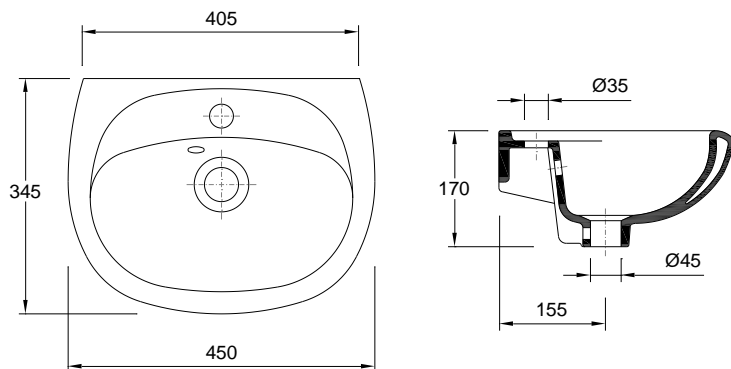

Technical Drawing | Dessin technique

Recommendations | Recommandations!

Material Matériaux	Type of product Type de pièce	Detergents Détergents		Cleaning kit Matériel de Nettoyage		Other Recommendations Autres Recommandations
		⊗	⊙	⊗	⊙	
Ceramics Céramique		Abrasives Abrasifs	Acid and basic weak Neutral Soap Acides et bases Tapis Savon Neutre	⊗	⊙	Attention / Attention No! dropping objects Évitez de faire tomber des objets.
Metallics Métallique		Acid and Basic Acetone Alcohol Ammonia Abrasives	Neutral Soap Savon Neutre	Abrasives Abrasifs	Cleaning Cloth Chiffon doux	 Weight on cover Ne vous tenez pas sur la surface supérieure Effort on soft-close Ne forcez pas la descente en douceur
Plastics/Resins Plastiques/Résines		Acid and Basic Acetone Alcohol Ammoniac Abrasifs				

1. PT - Outras recomendações mais específicas podem acompanhar os produtos comercializadas. Recomendamos que siga as recomendações e instruções indicadas.
   EN - Other particular recommendations can be attached complementarily with the traded products. We strongly advise you to follow the recommendations and instructions indicated.