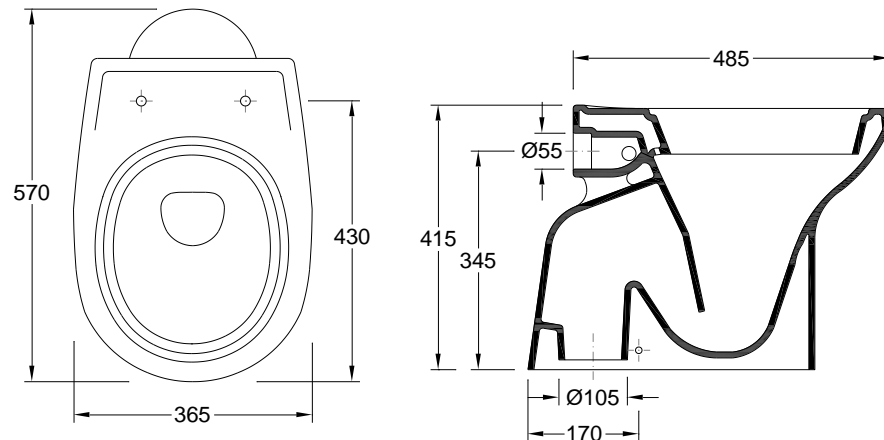

Características | Especificaciones

Material Material	Porcelana Vitrificada
Descarga Descarga	Vertical
Fixação Fijación	Ao Chão Al Suelo
Volume de descarga Volumen de descarga	6L

Garantia
Garantía

Outras características técnicas
Otras especificaciones técnicas

13013XX2K
[Cores](#) | [Colores](#)

Desenho Técnico | Diseño Técnico

Dimensões | Dimensiones (mm)

	L	W	H
19	570	365	415

Componentes | Componentes

Incluído Incluido	13013002	Bacia Normal Descarga Vertical Inodoro p/ Tanque Empotrable Salida Vertical
	55185001	Kit de fixação lateral (bacias e bidés não suspensos) Kit de fijación lateral (inodoros y bidés no suspendidos)
Necessário Requerido		Tanque Cerâmico ou Fluxómetro Tanque Cerámico ou Fluxor
		Tanque Plástico ou Mecanismo Tanque Plástico ou Mecanismo
		Tampo Normal ou Soft-close Tapa normal o de cierre suave

Specifications | Spécifications

Material Matériel	Vitreous China
Outlet system Évacuation	Vertical Verticale
Fixing Fixation	To the Floor Au Sol
Discharge volume Volume de décharge	6L
Warranty Garantie	
Other technical features Autres caractéristiques techniques	

13013XX2K
[Colours](#) | [Couleurs](#)

Technical Drawing | Dessin technique

Dimensions | Dimensions (mm)

	L	W	H
19	570	365	415

Components | Composants

Included Inclus	13013002	Concealed WC Vertical Outlet Cuvette Normale Sortie Verticale
	55185001	Lateral fixing kit (non wall-hung WC and bidet) Kit d'installation latérale (cuvette et bidet non suspendue)
Required Nécessaire		Ceramic Cistern or Flowmeter Réservoir en céramique ou Fluxomètre
		Plastic Cistern or Mechanism Réservoir en plastique ou Mécanisme
		Normal or soft-close Toilet seat Abattant normal ou soft-close