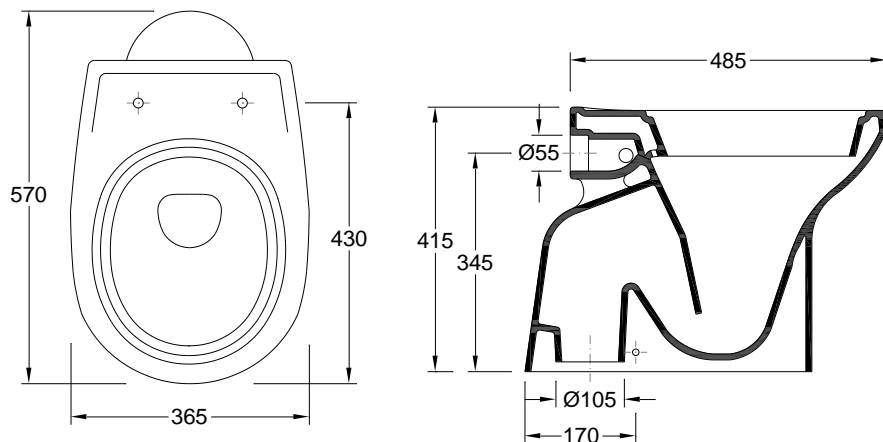

Características | Especificaciones

Material Material	Porcelana Vitrificada
Descarga Descarga	Vertical
Fixação Fijación	Ao Chão Al Suelo
Volume de descarga Volumen de descarga	6L

Garantia
Garantía

Outras características técnicas
Otras especificaciones técnicas

13013XX2K
[Cores](#) | [Colores](#)

Desenho Técnico | Diseño Técnico

Dimensões | Dimensiones (mm)

	L	W	H
19	570	365	415

Componentes | Componentes

Incluído Incluido	13013002	Bacia Normal Descarga Vertical Inodoro p/ Tanque Empotrable Salida Vertical
	55185001	Kit de fixação lateral (bacias e bidés não suspensos) Kit de fijación lateral (inodoros y bidés no suspendidos)
Necessário Requerido		Tanque Cerâmico ou Fluxómetro Tanque Cerámico ou Fluxor
		Tanque Plástico ou Mecanismo Tanque Plástico ou Mecanismo
		Tampo Normal ou Soft-close Tapa normal o de cierre suave

13013XX2K
[Colours](#) | [Couleurs](#)

Technical Drawing | Dessin technique

Dimensions | Dimensions (mm)

	L	W	H
19	570	365	415

Components | Composants

Included Inclus	13013002	Concealed WC Vertical Outlet Cuvette Normale Sortie Verticale
	55185001	Lateral fixing kit (non wall-hung WC and bidet) Kit d'installation latérale (cuvette et bidet non suspendue)
Required Nécessaire		Ceramic Cistern or Flowmeter Réservoir en céramique ou Fluxomètre
		Plastic Cistern or Mechanism Réservoir en plastique ou Mécanisme
		Normal or soft-close Toilet seat Abattant normal ou soft-close