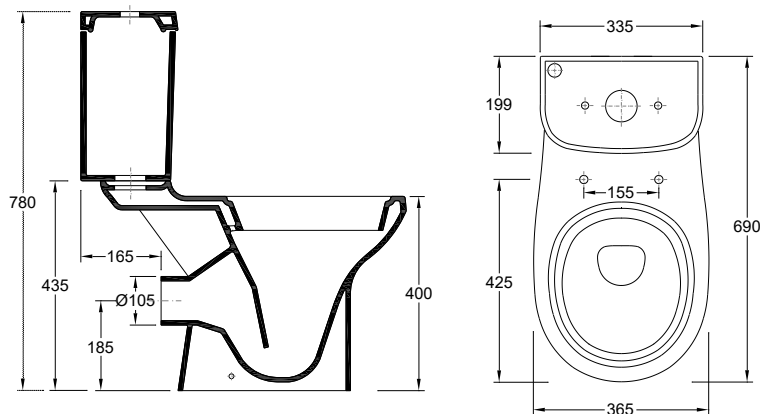

Características | Especificaciones

Material
Material **Porcelana Vitrificada**

Descarga
Descarga **Horizontal**

Fixação
Fijación **Ao Chão | Al Suelo**

Volume de descarga
Volumen de descarga

Garantia
Garantía

Outras características técnicas
Otras especificaciones técnicas

13021XX2K
[Cores](#) | [Colores](#)

Desenho Técnico | Diseño Técnico

Dimensões | Dimensiones (mm)

	L	W	H
30	675	365	780

Componentes | Componentes

Incluído Incluido	13021002	Bacia Compacta Descarga Horizontal Inodoro p/ Tanque Bajo Salida Horizontal
	55023031	Tubo de descarga horizontal 300 mm Manguito de descarga horizontal 300 mm
	55185001	Kit de fixação lateral (bacias e bidés não suspensos) Kit de fijación lateral (inodoros y bidés no suspendidos)
Necessário Requerido		Tanque Cerâmico ou Fluxómetro Tanque Cerámico ou Fluxor
		Tanque Plástico ou Mecanismo Tanque Plástico ou Mecanismo
		Tampo Normal ou Soft-close Tapa normal o de cierre suave

Otras características técnicas
Otras especificaciones técnicas

13023XX2K
[Cores](#) | [Colores](#)

Desenho Técnico | Diseño Técnico

Dimensões | Dimensiones (mm)

	L	W	H
30	675	365	780

Componentes | Componentes