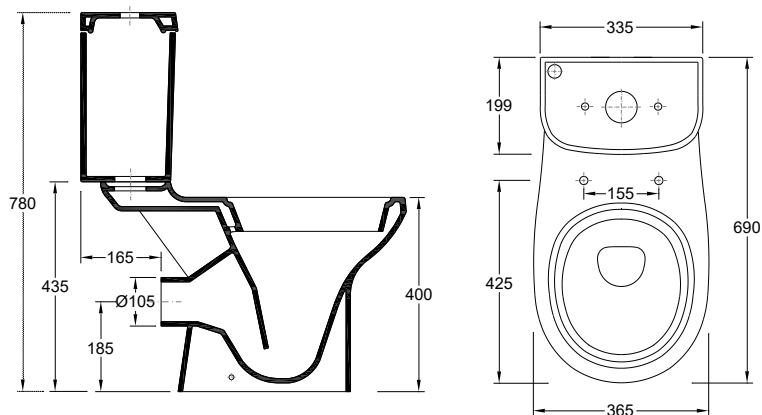

Outras características técnicas
Otras especificaciones técnicas

13021XX2K
[Cores](#) | [Colores](#)

Desenho Técnico | Diseño Técnico

Dimensões | Dimensiones (mm)

	L	W	H
30	675	365	780

Componentes | Componentes

Autres caractéristiques techniques

13021XX2K

[Colours](#) | [Couleurs](#)

Technical Drawing | Dessin technique

Dimensions | Dimensions (mm)

	L	W	H
30	675	365	780

Components | Composants

Included Inclus	13021002	Close Coupled WC Horizontal Outlet Cuvette Compacte Sortie Horizontale
	55023031	Horizontal discharge tube 300 mm Tuyau d'évacuation horizontale 300 mm
	55185001	Lateral fixing kit (non wall-hung WC and bidet) Kit d'installation latérale (cuvette et bidet non suspendue)
Required Nécessaire	Ceramic Cistern or Flowmeter Réservoir en céramique ou Fluxomètre	
	Plastic Cistern or Mechanism Réservoir en plastique ou Mécanisme	
	Normal or soft-close Toilet seat Abattant normal ou soft-close	

Otras características técnicas
Otras especificaciones técnicas

13023XX2K
[Cores](#) | [Colores](#)

Desenho Técnico | Diseño Técnico

Dimensões | Dimensiones (mm)

	L	W	H
30	675	365	780

Componentes | Componentes