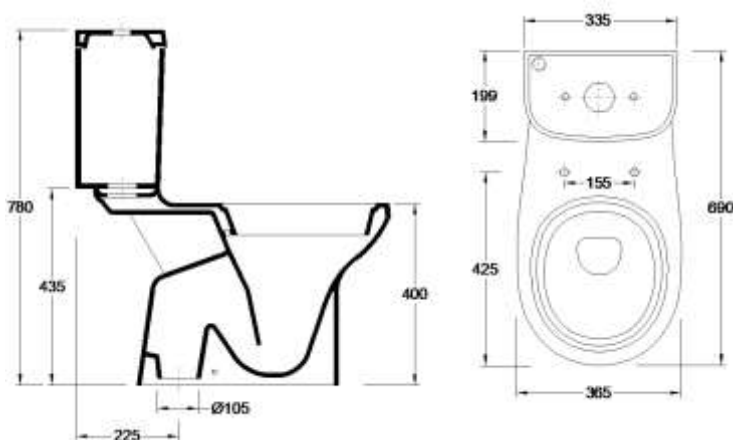

Otras características técnicas
Otras especificaciones técnicas

13023XX2K
[Cores](#) | [Colores](#)

Desenho Técnico | Diseño Técnico

Dimensões | Dimensiones (mm)

	L	W	H
30	675	365	780

Componentes | Componentes

Autres caractéristiques techniques

13023XX2K

[Colours](#) | [Couleurs](#)

Technical Drawing | Dessin technique

Dimensions | Dimensions (mm)

	L	W	H
30	675	365	780

Components | Composants

Included Inclus	13023002	Close Coupled WC Vertical Outlet Cuvette Compacte Sortie Verticale
	55185001	Lateral fixing kit (non wall-hung WC and bidet) Kit d'installation latérale (cuvette et bidet non suspendue)
Required Nécessaire	Ceramic Cistern or Flowmeter Réservoir en céramique ou Fluxomètre	
	Plastic Cistern or Mechanism Réservoir en plastique ou Mécanisme	
	Normal or soft-close Toilet seat Abattant normal ou soft-close	