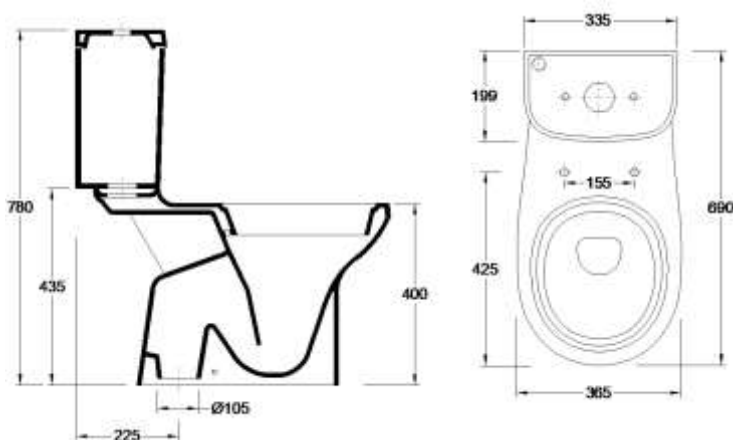

Características | Especificaciones

Material
Material: **Porcelana Vitrificada**

Descarga
Descarga: **Vertical**

Fixação
Fijación: **Ao Chão | Al Suelo**

Volume de descarga
Volumen de descarga: **3L 6L**

Garantia
Garantía: **20 ANOS** 100%

Otras características técnicas
Otras especificaciones técnicas

13023XX2K
[Cores](#) | [Colores](#)

Desenho Técnico | Diseño Técnico

Dimensões | Dimensiones (mm)

	L	W	H
30	675	365	780

Componentes | Componentes