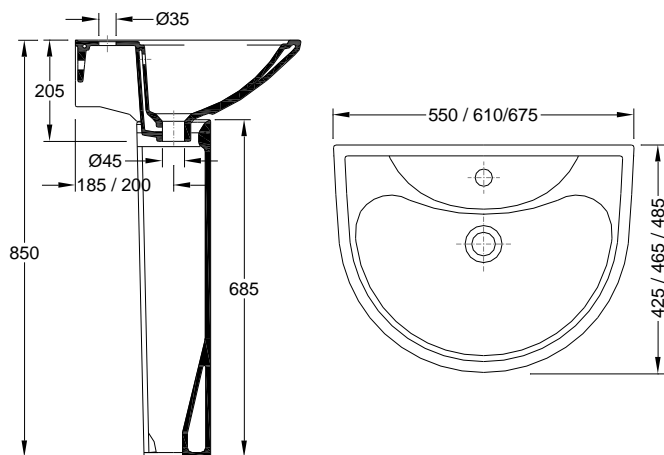

Specifications | Spécifications

Material Matériel	Vitreous China
Appliance Application	To the wall Au Mur
Sink Position Positionnement de l'évier	Centered Centré
Glazed Surfaces Surfaces vitrées	Visible Visibles
	Entirely Toutes

Dimensions | Dimensions (mm)

Z	2
W	680
KG	15
L	490
H	470

Components | Composants

Included Inclus	Z - 2	55081031	Overflow Cover Chrome Bouchon Chromé pour Troplein
		55007001	Fixing Kit N.1 Kit d'installation N.1
Required Nécessaire			Pedestal (if applicable - check) Colonne (le cas échéant - consulter)
			Tap Robinet
			Discharge valve Bonde d'évacuation
			Siphon Siphon