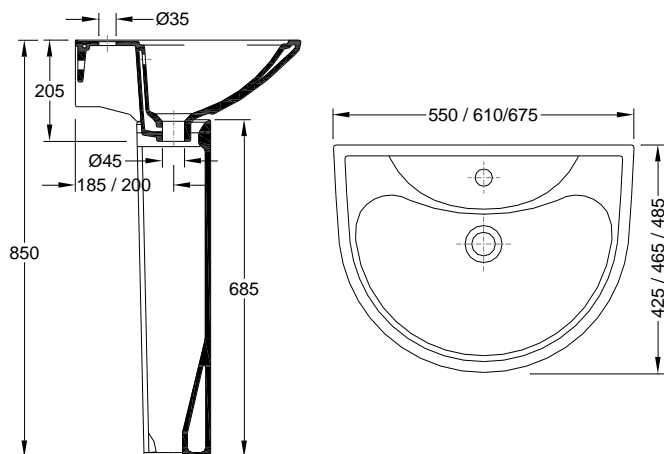

Desenho Técnico | Diseño Técnico

Recomendações | Recomendaciones

Material Material	Tipo de Peça Tipo de pieza	Detergentes Detergentes		Material de Limpeza Material de Limpieza		Outras Recomendações Otras recomendaciones	
		✗	✓	✗	✓		
Cerâmicos Cerámicos		Abrasivos Abrasivos	Ácidos e Bases Ácidos y bases Sabão Neutro Ácidos y bases pólv. Neutro	✗	✓	Atenção / Atención Evitar deixar cobertos Evite dejar caer objetos	
		Metálicos Metálicos	Ácidos e Bases Ácidos y bases Alcohol Alcohol Amoníaco Amoníaco Abrasivos Abrasivos	Sabão Neutro Sabón Neutro	Abrasivos Abrasivos		Pano Suave Paño suave
Plásticos/ Resinas Plástica/ Resinas		Ácidos e Bases Ácidos y bases Alcohol Alcohol Amoníaco Amoníaco Abrasivos Abrasivos				 Não se colocar na superfície da tampa No se poner sobre la superficie superior	

1. PT - Outras recomendações mais específicas podem acompanhar os produtos comercializadas. Recomendamos que siga as recomendações e instruções indicadas.
   EN - Other particular recommendations can be attached complementarily with the traded products. We strongly advise you to follow the recommendations and instructions indicated.