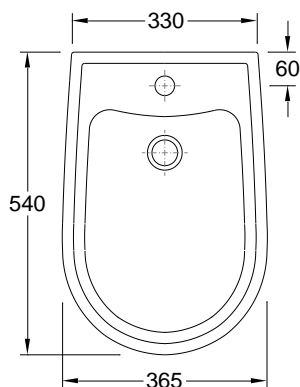

### Desenho Técnico | Diseño Técnico

### Dimensões | Dimensiones (mm)

KG	L	W	H
15	540	365	370

### Dimensions | Dimensions (mm)

	L	W	H
15	540	365	370