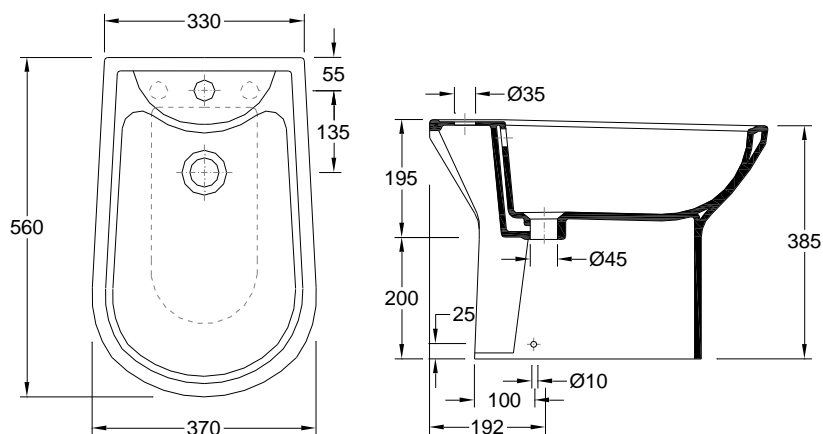

Garantía

Outras características técnicas

Otras especificaciones técnicas

13411XX2K

[Cores](#) | [Colores](#)

Desenho Técnico | Diseño Técnico

Dimensões | Dimensiones (mm)

	L	W	H
18	560	370	395

Garantie

Other technical features

Autres caractéristiques techniques

Dimensions | Dimensions (mm)

	L	W	H
18	560	370	395

Components | Composants

Included Inclus	55081031	Overflow Cover Chrome Bouchon Chromé pour Troplein
	55185001	Lateral fixing kit Kit d'installation latérale
Required Nécessaire		Tap Robinet
		Discharge valve Bonde d'évacuation
		Siphon Siphon