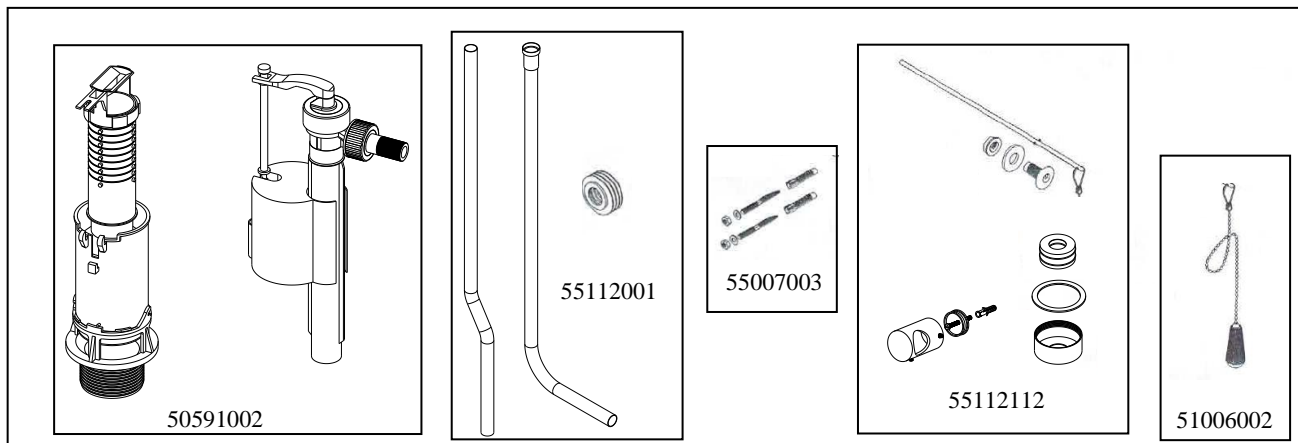

ARCH

INSTRUÇÕES DE MONTAGEM

ASSEMBLY INSTRUCTIONS

BACIA NEO TANQUE ALTO CLOSE COUPLED WC INODORO TANQUE ALTO

PT EN

Material Material	Tipo de Peça Type of product	Detergentes Detergents		Material de Limpeza Cleaning kit		Outras Recomendações Other Recommendations
		✗	✓	✗	✓	Atenção / Attention
Cerâmicos Ceramics		Abrasivos Abrasives	Ácidos e Bases fracas Sabão Neutro Acid and basic weak Neutral Soap			 Evitar deixar cair objetos Not dropping objects
Metálicos Metallics		Ácidos e Bases Acetona Álcool Amônia Abrasivos Acid and basic Acetone Alcohol Ammonia Abrasives	Sabão Neutro Neutral Soap	Abrasivos Abrasives	Pano Suave Cleaning Cloth	 Não se colocar na superfície do tempo Weight on cover
Plásticos/ Resinas Plastics/Resins						 Não forçar a descida soft-close Effort on soft-close