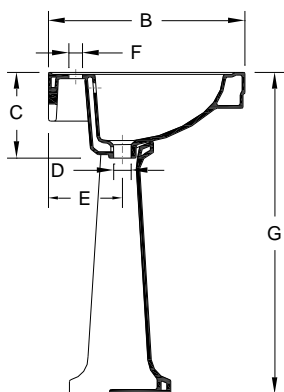

### Dimensões | Dimensiones (mm)

Z	2
W	670
KG	15
L	500
H	830

### Specifications | Spécifications

<b>Material</b> Matériel	<b>Vitreous China</b>						
<b>Appliance</b> Application	<b>To the wall</b> Au Mur						
<b>Sink Position</b> Positionnement de l'évier	<b>Centered   Centré</b>						
<b>Glazed Surfaces</b> Surfaces vitrées	<table border="1"> <tr> <td><b>Visible</b> Visibles</td> <td><b>Y</b></td> </tr> <tr> <td><b>Entirely</b> Toutes</td> <td><b>1</b></td> </tr> <tr> <td></td> <td><b>N.A.</b></td> </tr> </table>	<b>Visible</b> Visibles	<b>Y</b>	<b>Entirely</b> Toutes	<b>1</b>		<b>N.A.</b>
<b>Visible</b> Visibles	<b>Y</b>						
<b>Entirely</b> Toutes	<b>1</b>						
	<b>N.A.</b>						

### Dimensions | Dimensions (mm)

Z	2
W	670
KG	15
L	500
H	830

### Technical Drawing | Dessin technique

DIMENSÕES	A	B	C	D	E	E1	E2	F	G
MÉDIO	615	505	230	45	200	70	130	35	820
NORMAL	670	505	225	45	200	70	130	35	830