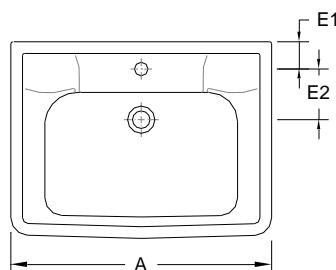

### Características | Especificaciones

<b>Material</b> Material	<b>Porcelana vitrificada</b>
<b>Aplicação</b> Fijación	<b>À Parede</b> A la pared
<b>Posicionamento do Pio</b> Posición del Cuba	<b>Central   Al centro</b>
<b>Faces Vidradas</b> Superfícies Vidriadas	<b>Visíveis</b> Mostradas <b>Todas</b> Totalidad

### Desenho Técnico | Diseño Técnico

DIMENSÕES	A	B	C	D	E	E1	E2	F	G
MÉDIO	615	505	230	45	200	70	130	35	820
NORMAL	670	505	225	45	200	70	130	35	830

### Dimensões | Dimensiones (mm)

Z	2
W	670
KG	15
L	500
H	830

### Dimensions | Dimensions (mm)

Z	2
W	670
KG	15
L	500
H	830