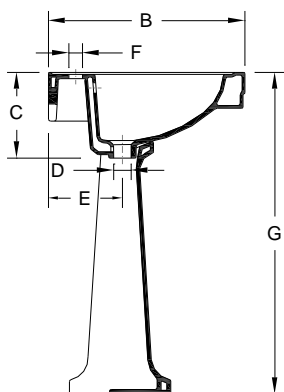

### Características | Especificaciones

<b>Material</b> Material	<b>Porcelana vitrificada</b>
<b>Aplicação</b> Fijación	<b>À Parede</b> A la pared
<b>Posicionamento do Pio</b> Posición del Cuba	<b>Central   Al centro</b>
<b>Faces Vidradas</b> Superfícies Vidriadas	<b>Visíveis</b> Mostradas <b>Todas</b> Totalidad

### Desenho Técnico | Diseño Técnico

DIMENSÕES	A	B	C	D	E	E1	E2	F	G
MÉDIO	615	505	230	45	200	70	130	35	820
NORMAL	670	505	225	45	200	70	130	35	830

### Dimensões | Dimensiones (mm)

Z	2
W	670
KG	15
L	500
H	830

### Dimensions | Dimensions (mm)

Z	2
W	670
KG	15
L	500
H	830