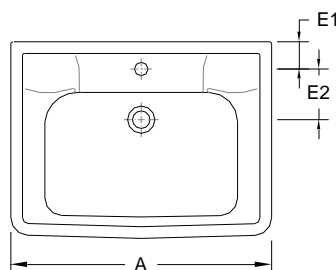

### Dimensões | Dimensiones (mm)

Z	2
W	670
KG	15
L	500
H	830

### Specifications | Spécifications

<b>Material</b> Matériel	<b>Vitreous China</b>						
<b>Appliance</b> Application	<b>To the wall</b> Au Mur						
<b>Sink Position</b> Positionnement de l'évier	<b>Centered   Centré</b>						
<b>Glazed Surfaces</b> Surfaces vitrées	<table border="1"> <tr> <td><b>Visible</b> Visibles</td> <td><b>Y</b></td> </tr> <tr> <td><b>Entirely</b> Toutes</td> <td><b>1</b></td> </tr> <tr> <td></td> <td><b>N.A.</b></td> </tr> </table>	<b>Visible</b> Visibles	<b>Y</b>	<b>Entirely</b> Toutes	<b>1</b>		<b>N.A.</b>
<b>Visible</b> Visibles	<b>Y</b>						
<b>Entirely</b> Toutes	<b>1</b>						
	<b>N.A.</b>						

### Dimensions | Dimensions (mm)

Z	2
W	670
KG	15
L	500
H	830

### Technical Drawing | Dessin technique

DIMENSÕES	A	B	C	D	E	E1	E2	F	G
MÉDIO	615	505	230	45	200	70	130	35	820
NORMAL	670	505	225	45	200	70	130	35	830