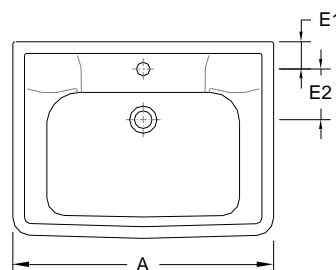

### Características | Especificaciones

**Material** Porcelana vitrificada

Material

**Aplicação** À Parede

Fijación A la pared

**Posicionamento do Pio** Central | Al centro

Posición del Cuba

**Facas Vidradas** Visíveis Y

### Dimensões | Dimensiones (mm)

Z	3
W	610
KG	17
L	500
H	820

### Desenho Técnico | Diseño Técnico

DIMENSÕES	A	B	C	D	E	E1	E2	F	G
MÉDIO	615	505	230	45	200	70	130	35	820
NORMAL	670	505	225	45	200	70	130	35	830

### Dimensions | Dimensions (mm)

Z	3
W	610
KG	17
L	500
H	820