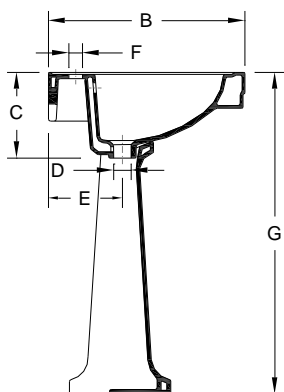

### Dimensões | Dimensiones (mm)

Z	3
W	610
KG	17
L	500
H	820

### Componentes | Componentes

Incluído Incluido	Z-3	55081031	Tampa p/ Overflow Cromado   Tapa p/ Overflow Cromo
		55007001	Kit Fixação N.1   Kit Fijación N.1
Necessário Requiere	Coluna (se aplicável - consultar)   Columna (si corresponde - consultar)		
	Torneira   Grifo		
	Válvula de descarga   Válvula de descarga		
	Sifão   Sifón		

### Desenho Técnico | Diseño Técnico

DIMENSÕES	A	B	C	D	E	E1	E2	F	G
MÉDIO	615	505	230	45	200	70	130	35	820
NORMAL	670	505	225	45	200	70	130	35	830

### Dimensions | Dimensions (mm)

Z	3
W	610
KG	17
L	500
H	820