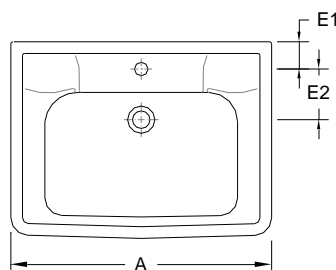

### Dimensões | Dimensiones (mm)

Z	3
W	610
KG	17
L	500
H	820

### Specifications | Spécifications

<b>Material</b> Matériel	<b>Vitreous China</b>
<b>Appliance</b> Application	<b>To the wall</b> Au Mur
<b>Sink Position</b> Positionnement de l'évier	<b>Centered</b>   Centré
<b>Glazed Surfaces</b> Surfaces vitrées	<b>Visible</b> Visibles
	<b>Entirely</b> Toutes

### Technical Drawing | Dessin technique

DIMENSÕES	A	B	C	D	E	E1	E2	F	G
MÉDIO	615	505	230	45	200	70	130	35	820
NORMAL	670	505	225	45	200	70	130	35	830

### Dimensions | Dimensions (mm)

Z	3
W	610
KG	17
L	500
H	820