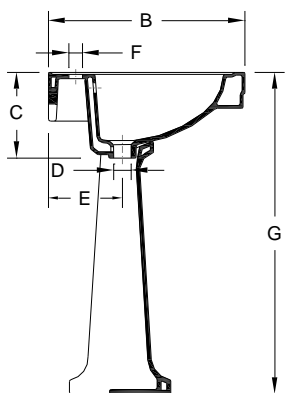

### Dimensões | Dimensiones (mm)

Z	3
W	610
KG	17
L	500
H	820

### Specifications | Spécifications

<b>Material</b> Matériel	<b>Vitreous China</b>
<b>Appliance</b> Application	<b>To the wall</b> Au Mur
<b>Sink Position</b> Positionnement de l'évier	<b>Centered</b>   Centré
<b>Glazed Surfaces</b> Surfaces vitrées	<b>Visible</b> Visibles
	<b>Entirely</b> Toutes

### Technical Drawing | Dessin technique

DIMENSÕES	A	B	C	D	E	E1	E2	F	G
MÉDIO	615	505	230	45	200	70	130	35	820
NORMAL	670	505	225	45	200	70	130	35	830

### Dimensions | Dimensions (mm)

Z	3
W	610
KG	17
L	500
H	820