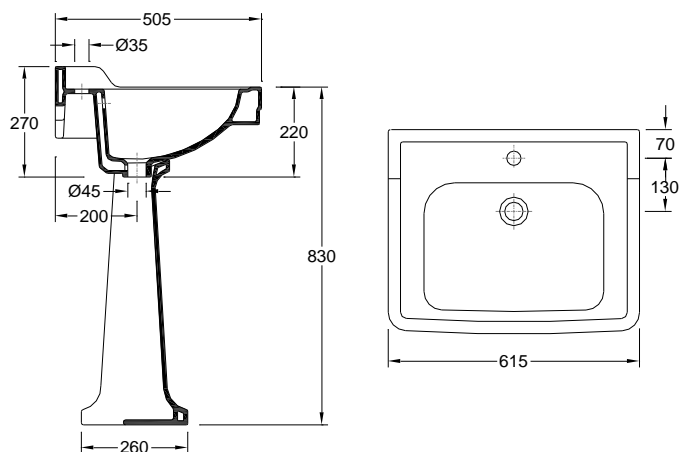

Otras especificaciones técnicas

163ZYXX2

[Cores | Colores](#)

Desenho Técnico | Diseño Técnico

Dimensões | Dimensiones (mm)

| | |
|----|-----|
| Z | 5 |
| W | 615 |
| KG | 19 |
| L | 505 |
| H | 830 |

Componentes | Componentes

Specifications | Spécifications

| | |
|---|------------------------------|
| Material Matériel | Vitreous China |
| Appliance Application | To the wall Au Mur |
| Sink Position Positionnement de l'évier | Centered Centré |
| Glazed Surfaces Surfaces vitrées | Visible Visibles |
| | Entirely Toutes |

Dimensions | Dimensions (mm)

| | |
|----|-----|
| Z | 5 |
| W | 615 |
| KG | 19 |
| L | 505 |
| H | 830 |

Components | Composants

| | | | |
|------------------------|-------|----------|--|
| Included Inclus | Z - 5 | 55081031 | Overflow Cover Chrome Bouchon Chromé pour Troplein |
| | | 55007001 | Fixing Kit N.1 Kit d'installation N.1 |
| Required Nécessaire | | | Pedestal (if applicable - check) Colonne (le cas échéant - consulter) |
| | | | Tap Robinet |
| | | | Discharge valve Bonde d'évacuation |
| | | | Siphon Siphon |