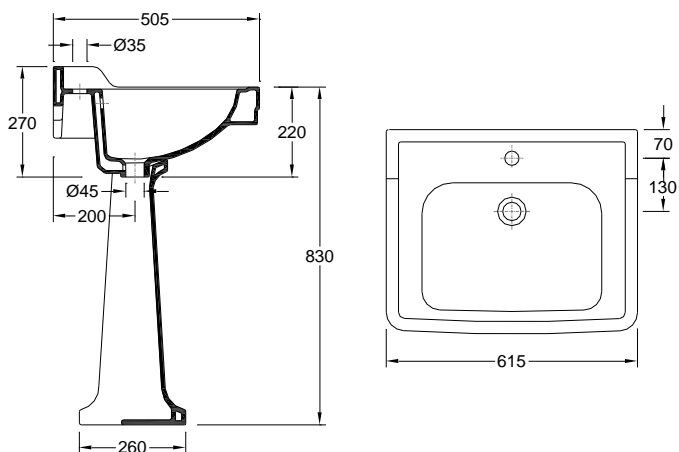

Otras especificaciones técnicas

163ZYXX2

[Cores | Colores](#)

Desenho Técnico | Diseño Técnico

Dimensões | Dimensiones (mm)

| | |
|----|-----|
| Z | 5 |
| W | 615 |
| KG | 19 |
| L | 505 |
| H | 830 |

Componentes | Componentes