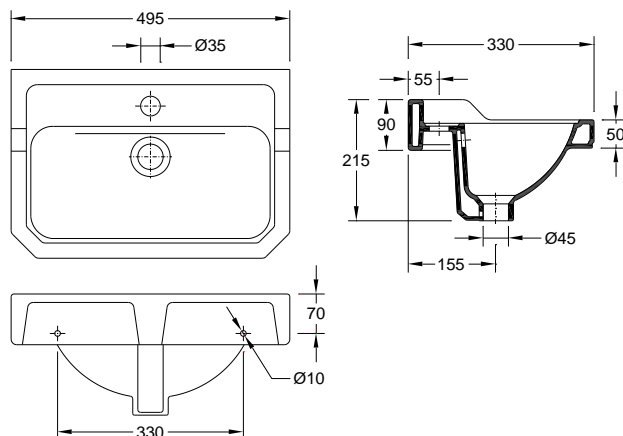

Technical Drawing | Dessin technique

Recommendations | Recommandations!

Material Matériau	Type of product Type de pièce	Detergents Détergents		Cleaning kit Matériel de Nettoyage		Other Recommendations Autres Recommandations
		X	✓	X	✓	
Ceramics Céramique		Abrasives Abrasifs	Acid and basic weak Neutral Soap Acides et bases Touilles Savon Neutre			Attention / Attention No dropping objects Évitez de faire tomber des objets
Metallics Métallique		Acid and Basic Acetone Alcohol Ammonia Abrasives	Neutral Soap Savon Neutre	Abrasives Abrasifs	Cleaning Cloth Chiffon doux	Weight on cover Ne vous tenez pas sur la surface supérieure Effort on soft-close Ne forcez pas la descente en douceur
Plastics/Resins Plastiques/Résines		Acid and Basic Acetone Alcohol Ammoniac Abrasifs				

1. PT - Outras recomendações mais específicas podem acompanhar os produtos comercializadas. Recomendamos que siga as recomendações e instruções indicadas.
   EN - Other particular recommendations can be attached complementarily with the traded products. We strongly advise you to follow the recommendations and instructions indicated.