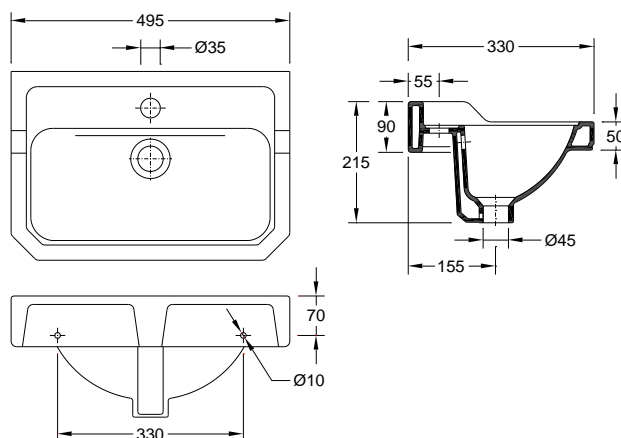

Desenho Técnico | Diseño Técnico

Recomendações | Recomendaciones

Material Material	Tipo de Peça Tipo de pieza	Detergentes Detergentes		Material de Limpeza Material de Limpieza		Outras Recomendações Otras recomendaciones	
		⊗	✓	⊗	✓		
Cerâmicos Cerámicos		Abrasivos Abrasivos	Ácidos e Bases Ácidos y bases Sabão Neutro Jabón Neutro	⊗	✓	Atenção / Atención Evitar deixar cobrijetos Evite dejar caer objetos	
		Metálicos Metálicos	Ácidos e Bases Ácidos y bases Acetona Alcohol Amónia Amóniac Abrasivos Ácidos y bases Acetona Alcohol Amóniac Amóniac Abrasivos	Sabão Neutro Jabón Neutro	Abrasivos Abrasivos		Pano Suave Paño suave
Plásticos/ Resinas Plástica/ Resinas		Ácidos e Bases Ácidos y bases Acetona Alcohol Amóniac Amóniac Abrasivos			Pano Suave Paño suave	Não se colocar na superfície da tampa No se poner sobre la superficie superior	

1. PT - Outras recomendações mais específicas podem acompanhar os produtos comercializadas. Recomendamos que siga as recomendações e instruções indicadas.
   EN - Other particular recommendations can be attached complementarily with the traded products. We strongly advise you to follow the recommendations and instructions indicated.