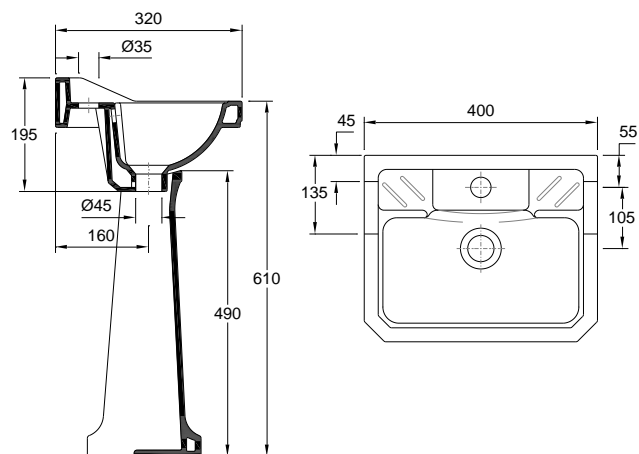

Desenho Técnico | Diseño Técnico

Recomendações | Recomendaciones!

Material Material	Tipo de Peça Tipo de pieza	Detergentes Detergentes		Material de Limpeza Material de Limpieza		Outras Recomendações Otras recomendaciones	
		⊗	⊕	⊗	⊕		
Cerâmicos Cerámicos		Abrasivos Abrasivos	Ácidos e Bases fracos Sabão Neutro Ácidos y bases débiles Jabón Neutro	⊗	⊕	Atenção / Atención Evitar deixar cobrijetos Evite dejar caer objetos	
		Metálicos Metálicos	Ácidos e Bases Acetona Álcool Amônia Abrasivos	Sabão Neutro Jabón Neutro	Abrasivos Abrasivos		Pano Suave Paño suave
Plásticos/ Resinas Plástica/ Resinas		Ácidos e Bases Acetona Álcool Amônia Abrasivos	Ácidos e Bases Acetona Álcool Amônia Abrasivos			Não se colocar na superfície da tampa Não se pode colocar na superfície superior	
		Ácidos e Bases Acetona Álcool Amônia Abrasivos	Ácidos e Bases Acetona Álcool Amônia Abrasivos			Não forçar a descida soft- close No forzar el descenso de la tapa suavizada	

1. PT - Outras recomendações mais específicas podem acompanhar os produtos comercializadas. Recomendamos que siga as recomendações e instruções indicadas.
   EN - Other particular recommendations can be attached complementarily with the traded products. We strongly advise you to follow the recommendations and instructions indicated.