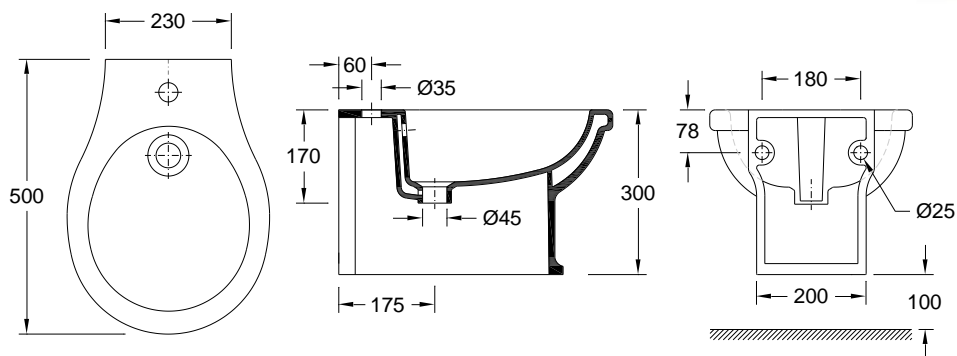

Garantia

Garantía

Outras características técnicas

Otras especificaciones técnicas

16401XX2
[Cores | Colores](#)

Desenho Técnico | Diseño Técnico

Dimensões | Dimensiones (mm)

KG	L	W	H
16	500	230	300

Garantie

Other technical features

Autres caractéristiques techniques

16401XX2

[Colours](#) | [Couleurs](#)

Technical Drawing | Dessin technique

Dimensions | Dimensions (mm)

	L	W	H
16	500	230	300