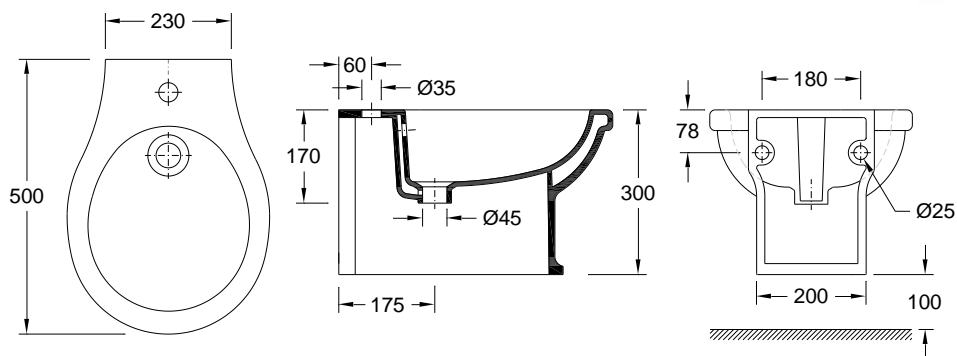

Neoclássica – 16401XX2

Características | Especificaciones

Material

Material

Porcelana Vitrificada

Fixação

Fijación

À Parede | A la Pared

Garantia

Garantía

Outras características técnicas

Otras especificaciones técnicas

16401XX2
[Cores | Colores](#)

Desenho Técnico | Diseño Técnico

Dimensões | Dimensiones (mm)

KG	L	W	H
16	500	230	300

Garantie

Other technical features

Autres caractéristiques techniques

16401XX2

[Colours](#) | [Couleurs](#)

Technical Drawing | Dessin technique

Dimensions | Dimensions (mm)

	L	W	H
16	500	230	300