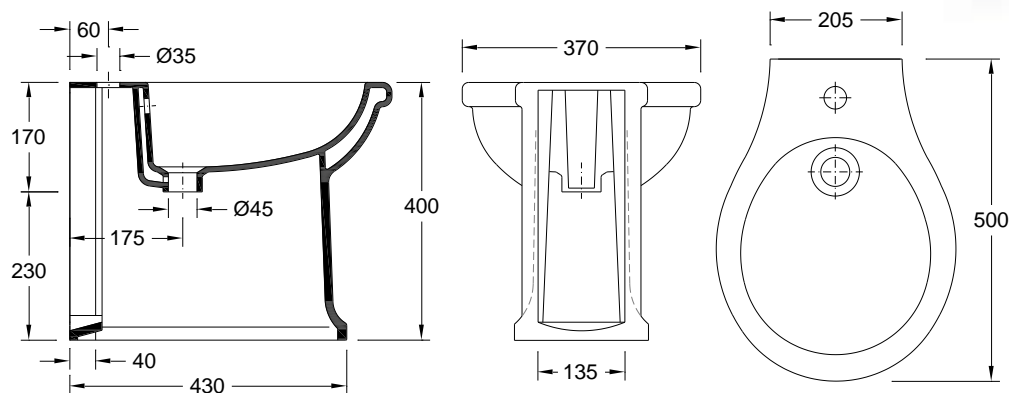

### Desenho Técnico | Diseño Técnico

### Dimensões | Dimensiones (mm)

	L	W	H
15	500	370	400

### Dimensions | Dimensions (mm)

	L	W	H
15	500	370	400