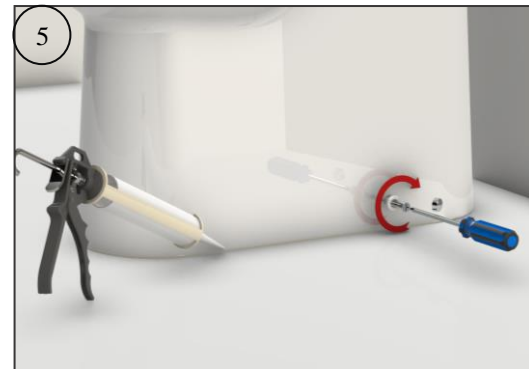

INSTRUÇÕES DE MONTAGEM ASSEMBLY INSTRUCTIONS

BACIA COMPACTA CONFORT CLOSE COUPLED WC CONFORT

Kit Fixação - 55185000

Chave de bocas
10 – 11mm

Material Material	Tipo de peça Tipo de pieza	Defergentes Detergentes		Material de limpeza Material de limpieza		Outras recomendações Otras recomendaciones	
		✗	✓	✗	✓	Atenção / Atención	
Cerâmicos Cerámicos		Abrasivos Abrasivos	Ácidos e bases fracas Sabão neutro Ácidos y bases débiles Jábon neutro			 Evitar deixar cair objetos Evite dejar caer objetos	
Metálicos Metálicos		Ácidos e bases Acetona Álcool Amônia Abrasivos	Sabão neutro Jabón neutro	Abrasivos Abrasivos	Pano suave Tejido suave	 Não se colocar na superfície do tampo No se pare sobre la superficie superior	 Não forçar a descida soft-close No fuerce el descenso de la tapa amortiguada
Plásticos/Resinas Plástica/Resinas		Ácidos e bases Acetona Álcool Amônia Abrasivos					