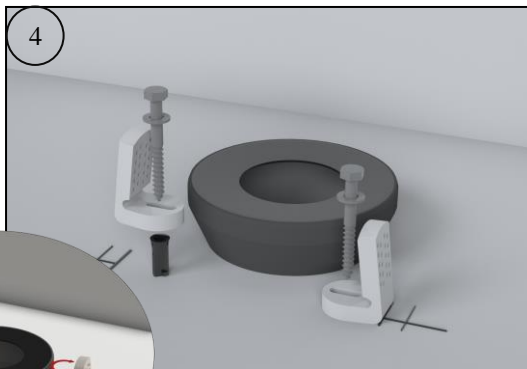

INSTRUÇÕES DE MONTAGEM ASSEMBLY INSTRUCTIONS

BACIA COMPACTA CONFORT CLOSE COUPLED WC CONFORT

Kit Fixação - 55185000

Chave de bocas
10 – 11mm

Material Material	Tipo de peça Tipo de pieza	Defergentes Detergentes		Material de limpeza Material de limpieza		Outras recomendações Otras recomendaciones	
		✗	✓	✗	✓	Atenção / Atención	
Cerâmicos Cerámicos		Abrasivos Abrasivos	Ácidos e bases fracas Sabão neutro Ácidos y bases débiles Jábon neutro			 Evitar deixar cair objetos Evite dejar caer objetos	
Metálicos Metálicos		Ácidos e bases Acetona Álcool Amônia Abrasivos	Sabão neutro Jabón neutro	Abrasivos Abrasivos	Pano suave Tejido suave	 Não se colocar na superfície do tampo No se pare sobre la superficie superior	 Não forçar a descida soft-close No fuerce el descenso de la tapa amortiguada
Plásticos/Resinas Plástica/Resinas		Ácidos e bases Acetona Álcool Amônia Abrasivos					