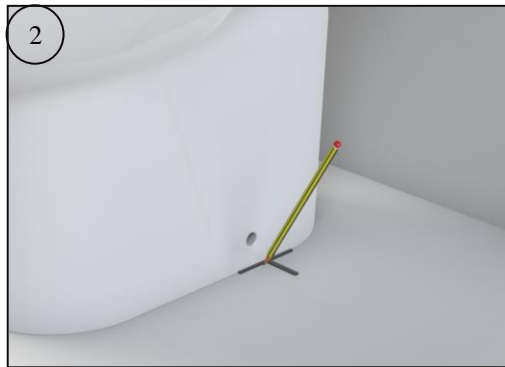

INSTRUÇÕES DE MONTAGEM ASSEMBLY INSTRUCTIONS

BACIA COMPACTA CONFORT CLOSE COUPLED WC CONFORT

Kit Fixação - 55185000

Chave de bocas
10 – 11mm

Material Material	Tipo de peça Tipo de pieza	Defergentes Detergentes		Material de limpeza Material de limpieza		Outras recomendações Otras recomendaciones	
		✗	✓	✗	✓	Atenção / Atención	
Cerâmicos Cerámicos		Abrasivos Abrasivos	Ácidos e bases fracas Sabão neutro Ácidos y bases débiles Jábon neutro			 Evitar deixar cair objetos Evite dejar caer objetos	
Metálicos Metálicos		Ácidos e bases Acetona Álcool Amônia Abrasivos	Sabão neutro Jabón neutro	Abrasivos Abrasivos	Pano suave Tejido suave	 Não se colocar na superfície do tampo No se pare sobre la superficie superior	 Não forçar a descida soft-close No fuerce el descenso de la tapa amortiguada
Plásticos/Resinas Plástica/Resinas		Ácidos e bases Acetona Álcool Amônia Abrasivos					