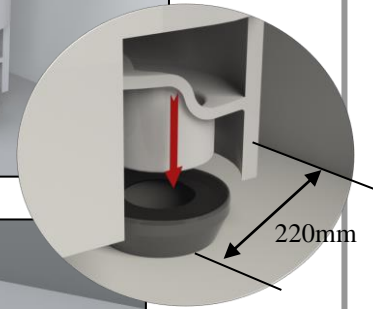

INSTRUÇÕES DE MONTAGEM ASSEMBLY INSTRUCTIONS

BACIA COMPACTA CONFORT CLOSE COUPLED WC CONFORT

Kit Fixação - 55185000

Chave de bocas
10 – 11mm

Material Material	Tipo de peça Tipo de pieza	Defergentes Detergentes		Material de limpeza Material de limpieza		Outras recomendações Otras recomendaciones	
		✗	✓	✗	✓	Atenção / Atención	
Cerâmicos Cerámicos		Abrasivos Abrasivos	Ácidos e bases fracas Sabão neutro Ácidos y bases débiles Jábon neutro			 Evitar deixar cair objetos Evite dejar caer objetos	
Metálicos Metálicos		Ácidos e bases Acetona Álcool Amônia Abrasivos	Sabão neutro Jabón neutro	Abrasivos Abrasivos	Pano suave Tejido suave	 Não se colocar na superfície do tampo No se pare sobre la superficie superior	 Não forçar a descida soft-close No fuerce el descenso de la tapa amortiguada
Plásticos/Resinas Plástica/Resinas		Ácidos e bases Acetona Álcool Amônia Abrasivos					