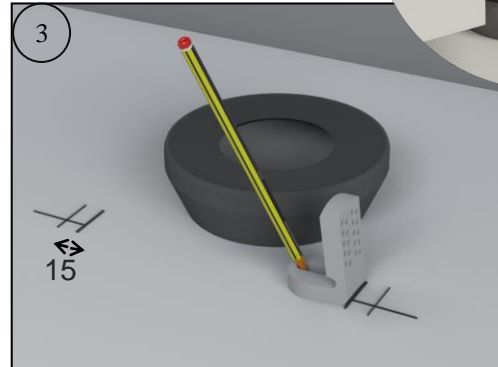

INSTRUÇÕES DE MONTAGEM ASSEMBLY INSTRUCTIONS

BACIA COMPACTA CONFORT CLOSE COUPLED WC CONFORT

Kit Fixação - 55185000

Chave de bocas
10 – 11mm

Material Material	Tipo de peça Tipo de pieza	Defergentes Detergentes		Material de limpeza Material de limpieza		Outras recomendações Otras recomendaciones	
		✗	✓	✗	✓	Atenção / Atención	
Cerâmicos Cerámicos		Abrasivos Abrasivos	Ácidos e bases fracas Sabão neutro Ácidos y bases débiles Jábon neutro			 Evitar deixar cair objetos Evite dejar caer objetos	
Metálicos Metálicos		Ácidos e bases Acetona Álcool Amônia Abrasivos	Sabão neutro Jabón neutro	Abrasivos Abrasivos	Pano suave Tejido suave	 Não se colocar na superfície do tampo No se pare sobre la superficie superior	 Não forçar a descida soft-close No fuerce el descenso de la tapa amortiguada
Plásticos/Resinas Plástica/Resinas		Ácidos e bases Acetona Álcool Amônia Abrasivos					