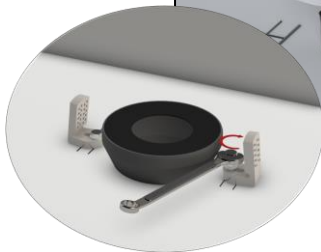

INSTRUÇÕES DE MONTAGEM ASSEMBLY INSTRUCTIONS

BACIA COMPACTA CONFORT CLOSE COUPLED WC CONFORT

Kit Fixação - 55185000

Chave de bocas
10 – 11mm

Material Material	Tipo de peça Tipo de pieza	Defergentes Detergentes		Material de limpeza Material de limpieza		Outras recomendações Otras recomendaciones	
		✗	✓	✗	✓	Atenção / Atención	
Cerâmicos Cerámicos		Abrasivos Abrasivos	Ácidos e bases fracas Sabão neutro Ácidos y bases débiles Jábon neutro			 Evitar deixar cair objetos Evite dejar caer objetos	
Metálicos Metálicos		Ácidos e bases Acetona Álcool Amônia Abrasivos	Sabão neutro Jabón neutro	Abrasivos Abrasivos	Pano suave Tejido suave	 Não se colocar na superfície do tampo No se pare sobre la superficie superior	 Não forçar a descida soft-close No fuerce el descenso de la tapa amortiguada
Plásticos/Resinas Plástica/Resinas		Ácidos e bases Acetona Álcool Amônia Abrasivos					