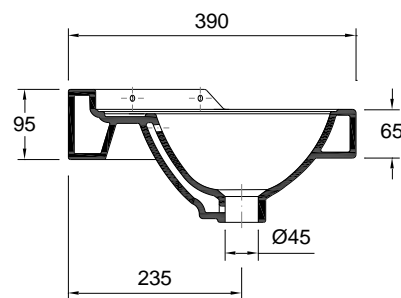

Posición del Cuba

Facas Vidradas Visíveis **Y**

Superfícies Vidriadas Mostradas **7**

Todas Totalidad **N.A.**

Garantia

Garantía

Outras características técnicas

Otras especificaciones técnicas

183ZYXX2

[Cores | Colores](#)

Desenho Técnico | Diseño Técnico

Dimensões | Dimensiones (mm)

Z	0
W	455
KG	7
L	390
H	95

Componentes | Componentes

Incluído Incluido	Z-0	55081031	Tampa p/ Overflow Cromado Tapa p/ Overflow Cromo
		55007001	Kit Fixação N.1 Kit Fijación N.1
Necessário Requiere	Coluna (se aplicável - consultar) Columna (si corresponde - consultar)		
	Torneira Grifo		
	Válvula de descarga Válvula de descarga		
	Sifão Sifón		