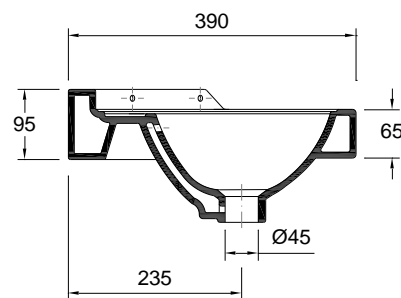

Corner Hand Washbasin | Lave Mains d'Angle – 183ZYXX2

Specifications | Spécifications

Material Matériel	Vitreous China
Appliance Application	To the wall Au Mur
Sink Position Positionnement de l'évier	Centered Centré
Glazed Surfaces Surfaces vitrées	Visible Visibles
	Entirely Toutes

Dimensions | Dimensions (mm)

Z	0
W	455
KG	7
L	390
H	95

Components | Composants

Included Inclus	Z-0	55081031	Overflow Cover Chrome Bouchon Chromé pour Troplein
		55007001	Fixing Kit N.1 Kit d'installation N.1
Required Nécessaire		Pedestal (if applicable - check) Colonne (le cas échéant - consulter)	
		Tap Robinet	
		Discharge valve Bonde d'évacuation	
		Siphon Siphon	