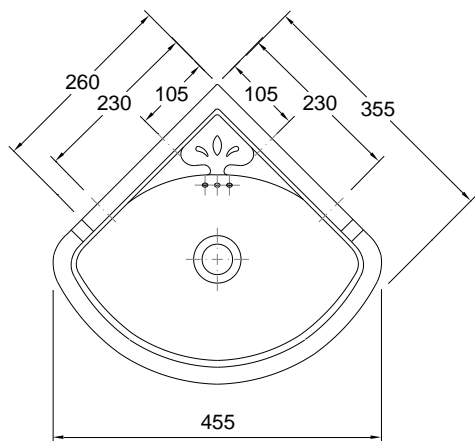

Corner Hand Washbasin | Lave Mains d'Angle – 183ZYXX2

Specifications | Spécifications

Material Matériel	Vitreous China
Appliance Application	To the wall Au Mur
Sink Position Positionnement de l'évier	Centered Centré
Glazed Surfaces Surfaces vitrées	Visible Visibles
	Entirely Toutes

Dimensions | Dimensions (mm)

Z	0
W	455
KG	7
L	390
H	95

Components | Composants

Included Inclus	Z-0	55081031	Overflow Cover Chrome Bouchon Chromé pour Troplein
		55007001	Fixing Kit N.1 Kit d'installation N.1
Required Nécessaire		Pedestal (if applicable - check) Colonne (le cas échéant - consulter)	
		Tap Robinet	
		Discharge valve Bonde d'évacuation	
		Siphon Siphon	