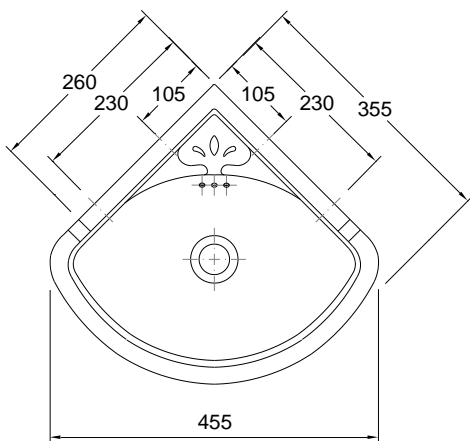

Posición del Cuba

Facas Vidradas Visíveis **Y**

Superfícies Vidriadas Mostradas **7**

Todas Totalidad **N.A.**

Garantia

Garantía

Outras características técnicas

Otras especificaciones técnicas

183ZYXX2

[Cores | Colores](#)

Desenho Técnico | Diseño Técnico

Dimensões | Dimensiones (mm)

Z	0
W	455
KG	7
L	390
H	95

Componentes | Componentes

Incluído Incluido	Z-0	55081031	Tampa p/ Overflow Cromado Tapa p/ Overflow Cromo
		55007001	Kit Fixação N.1 Kit Fijación N.1
Necessário Requiere	Coluna (se aplicável - consultar) Columna (si corresponde - consultar)		
	Torneira Grifo		
	Válvula de descarga Válvula de descarga		
	Sifão Sifón		

Corner Hand Washbasin | Lave Mains d'Angle – 183ZYXX2

Specifications | Spécifications

Material Matériel	Vitreous China
Appliance Application	To the wall Au Mur
Sink Position Positionnement de l'évier	Centered Centré
Glazed Surfaces Surfaces vitrées	Visible Visibles
	Entirely Toutes