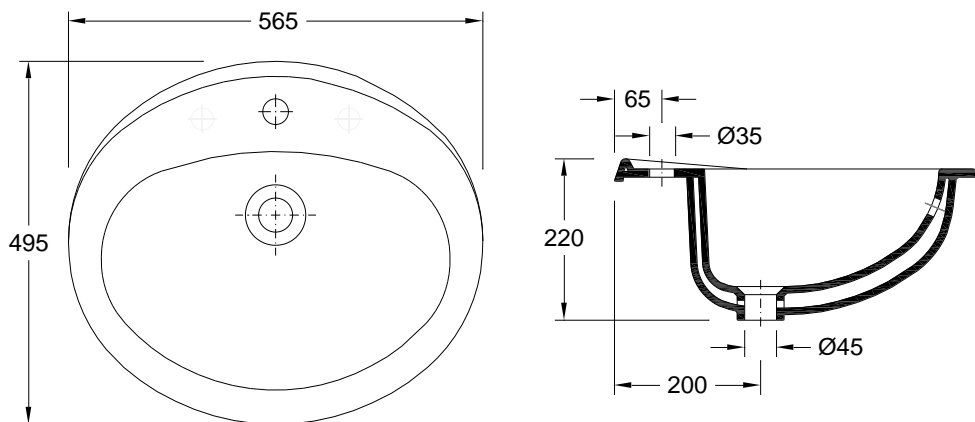

Desenho Técnico | Diseño Técnico

Recomendações | Recomendaciones

PT ES

Material Material	Tipo de Peça Tipo de pieza	Detergentes Detergentes		Material de Limpeza Material de Limpieza		Outras Recomendações Otras recomendaciones
		X	✓	X	✓	
Cerâmicos Cerámicos		Abrasivos Abrasivos	Ácidos e Bases fracos Sabão Neutro Ácidos y bases débiles Jabón Neutro	X	✓	Atenção / Atención Evitar deixar cair objetos Evite dejar caer objetos
		Metálicos Metálicos	Sabão Neutro Jabón Neutro	Abrasivos Abrasivos	Pano Suave Tejido suave	
Plásticos/ Resinas Plástica/ Resinas		Ácidos e Bases Acetona Alcohol Amónia Abrasivos	Sabão Neutro Jabón Neutro	X	✓	Não se colocar na superfície do tampo No se pare sobre la superficie superior Não forçar a descida soft-close No fuerce el descenso de la tapa amortiguada
		Ácidos e Bases Acetona Alcohol Amónia Abrasivos	Sabão Neutro Jabón Neutro	X	✓	

1. PT - Outras recomendações mais específicas podem acompanhar os produtos comercializadas. Recomendamos que siga as recomendações e instruções indicadas.
   EN - Other particular recommendations can be attached complementarily with the traded products. We strongly advise you to follow the recommendations and instructions indicated.