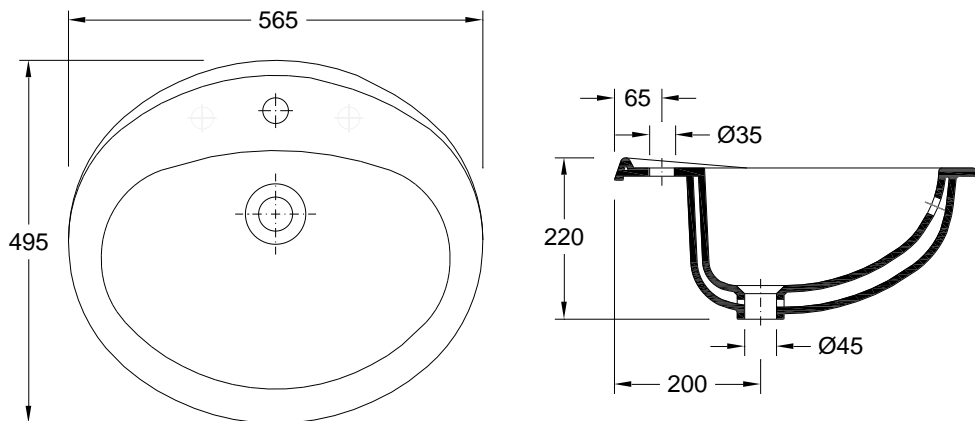

**Specifications | Spécifications**

<b>Material</b> Matériel	<b>Vitreous China</b>
<b>Appliance</b> Application	<b>Embedded</b> Intégré
<b>Sink Position</b> Positionnement de l'évier	<b>Centered   Centré</b>
<b>Glazed Surfaces</b> Surfaces vitrées	<b>Visible</b> Visibles
	<b>Entirely</b> Toutes

Y

1

N.A.

**Warranty**  
Garantie

**Other technical features**  
Autres caractéristiques techniques

183ZYXX2

[Colours | Couleurs](#)

**Technical Drawing | Dessin technique**

**Dimensions | Dimensions (mm)**

Z	6
W	565
KG	9
L	495
H	220

**Components | Composants**

Included Inclus	Z - 6	55081031	<b>Overflow Cover Chrome</b>   Bouchon Chromé pour Troplein
Required Nécessaire	<b>Pedestal (if applicable - check)</b>   Colonne (le cas échéant - consulter)		
	<b>Tap</b>   Robinet		
	<b>Discharge valve</b>   Bonde d'évacuation		
	<b>Siphon</b>   Siphon		