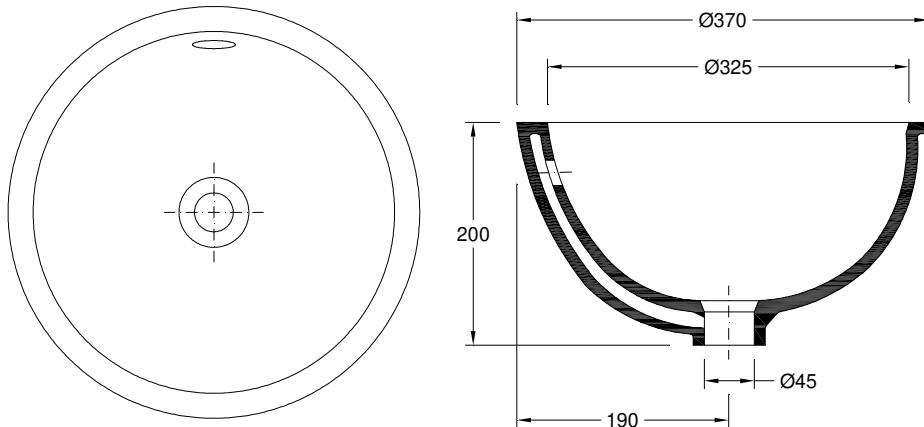

Desenho Técnico | Diseño Técnico

Recomendações | Recomendaciones!

PT ES

Material Material	Tipo de Peça Tipo de pieza	Detergentes Detergentes		Material de Limpeza Material de Limpieza		Outras Recomendações Otras recomendaciones
		✗	✓	✗	✓	Atenção / Atención
Cerâmicos Cerámicos		Abrasivos Abrasivos	Ácidos e Bases fracas Sabão Neutro Ácidos y bases débiles Jabón Neutro			 Evitar deixar cair objetos Evite dejar caer objetos
Metálicos Metálicos		Ácidos e Bases Acetona Álcool Amónia Abrasivos	Sabão Neutro Jabón Neutro	Abrasivos Abrasivos	Pano Suave Tejido suave	 Não se colocar na superfície do tempo No se pare sobre la superficie superior
Plásticos/Resinas Plástica/Resinas		Ácidos e Bases Acetona Álcool Amónia Abrasivos				 Não forçar a descida soft-close No fuerce el descenso de la tapa amortiguada

1. PT - Outras recomendações mais específicas podem acompanhar os produtos comercializadas. Recomendamos que siga as recomendações e instruções indicadas.
  EN - Other particular recommendations can be attached complementarily with the traded products. We strongly advise you to follow the recommendations and instructions indicated.