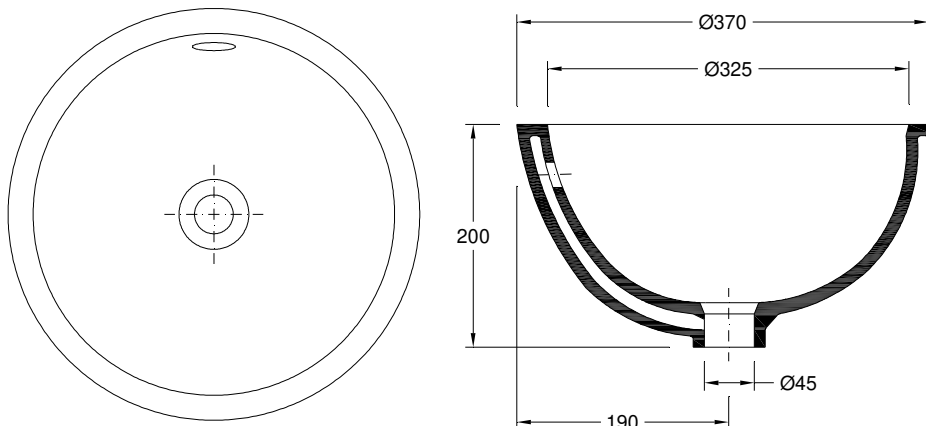

Technical Drawing | Dessin technique

Recommendations | Recommandations!

EN FR

Material Matériaux	Type of product Type de pièce	Detergents Détergents		Cleaning kit Matériel de Nettoyage		Other Recommendations Autres Recommandations
		✗	✓	✗	✓	
Ceramics Céramique		Abrasives Abrasifs	Acid and basic weak Neutral Soap Acides et bases faibles Savon Neutre	✗	✓	Attention / Attention Not dropping objects Évitez de faire tomber des objets
Metallics Métallique		Acid and Basic Acetone Alcohol Ammonia Abrasives	Neutral Soap Savon Neutre	Abrasives Abrasifs	Cleaning Cloth Chiffon doux	 Weight on cover Ne vous tenez pas sur la surface supérieure Effort on soft-close Ne forcez pas la descente en douceur
Plastics/Resins Plastiques/Résines		Acides et Bases Acétone Alcool Ammoniac Abrasifs				

1. PT - Outras recomendações mais específicas podem acompanhar os produtos comercializadas. Recomendamos que siga as recomendações e instruções indicadas.
   EN - Other particular recommendations can be attached complementarily with the traded products. We strongly advise you to follow the recommendations and instructions indicated.