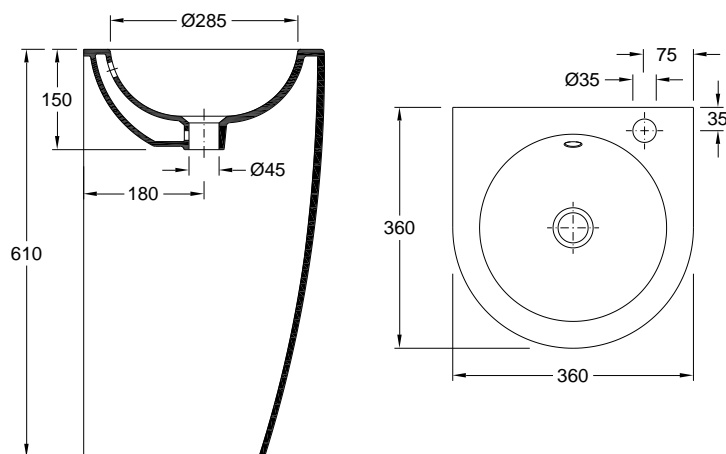

Desenho Técnico | Diseño Técnico

Recomendações | Recomendaciones

Material Material	Tipo de Peça Tipo de pieza	Detergentes Detergentes		Material de Limpeza Material de Limpieza		Outras Recomendações Otras recomendaciones
		✗	✓	✗	✓	
Cerâmicos Cerámicos		Abrasivos Abrasivos	Ácidos e Bases Irras Sabão Neutro Ácidos y bases pábiles Jabón Neutro	✗	✓	Atenção / Atención Evitar deixar cobrijetos Evite dejar caer objetos
Metálicos Metálicos		Ácidos e Bases Acetona Álcool Amônia Abrasivos	Sabão Neutro Jabón Neutro	Abrasivos Abrasivos	Pano Suave Teludo suave	 Não se colocar na superfície da tampa No se poner sobre la superficie superior
Plásticos/ Resinas Plástica/ Resinas		Ácidos e Bases Acetona Álcool Amônia Abrasivos				 Não forçar a descida soft- close No forzar el descenso de la tapa suavizado

1. PT - Outras recomendações mais específicas podem acompanhar os produtos comercializadas. Recomendamos que siga as recomendações e instruções indicadas.
   EN - Other particular recommendations can be attached complementarily with the traded products. We strongly advise you to follow the recommendations and instructions indicated.