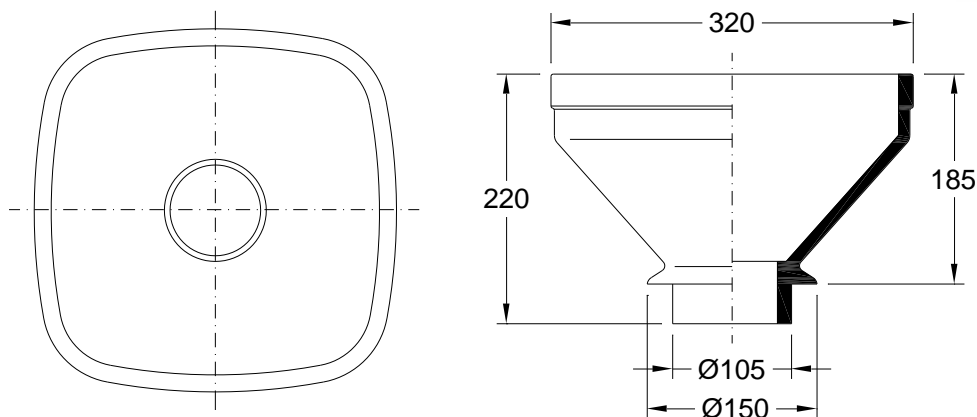

Desenho Técnico | Diseño Técnico

Recomendações | Recomendaciones!

Material Material	Tipo de Peça Tipo de pieza	Detergentes Detergentes		Material de Limpeza Material de Limpieza		Outras Recomendações Otras recomendaciones
		✗	✓	✗	✓	Atenção / Atención
Cerâmicos Cerámicos		Abrasivos Abrasivos	Ácidos e Bases fracas Sabão Neutro Ácidos y bases débiles Jabón Neutro	✗	✓	 Evitar deixar com objetos Evite dejar con objetos
Metálicos Metálicos		Ácidos e Bases Acetona Álcool Amônia Abrasivos	Sabão Neutro Jabón Neutro	Abrasivos Abrasivos	Pano Suave Paño suave	 Não se colocar na superfície da tampa No se poner sobre la superficie superior
Plásticos/Resinas Plásticas/Resinas		Ácidos e Bases Acetona Álcool Amônia Abrasivos				 Não forçar a deslida soft-close No forzar el descenso de la tapa suavizada

1. PT - Outras recomendações mais específicas podem acompanhar os produtos comercializadas. Recomendamos que siga as recomendações e instruções indicadas.
   EN - Other particular recommendations can be attached complementarily with the traded products. We strongly advise you to follow the recommendations and instructions indicated.