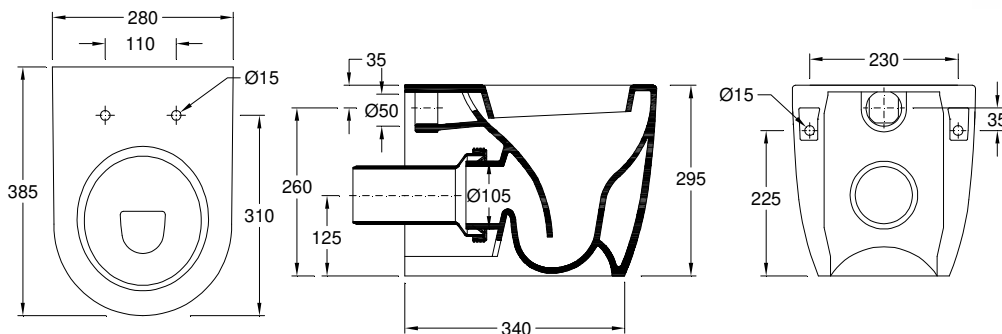

**Características** | Especificaciones

<b>Material</b> Material	<b>Porcelana Vitrificada</b>
<b>Descarga</b> Descarga	<b>Horizontal</b>
<b>Fixação</b> Fijación	<b>À Parede</b>   A la Pared
<b>Volume de descarga</b> Volumen de descarga	<b>4L</b>

**Garantia**  
Garantía

**Outras características técnicas**  
Otras especificaciones técnicas

18651XX2KH  
[Cores](#) | [Colores](#)

**Desenho Técnico** | Diseño Técnico

**Dimensões** | Dimensiones (mm)

	L	W	H
15	385	280	295

**Componentes** | Componentes

Incluído Incluido	18651002	<b>Bacia Normal Dual</b>   Inodoro p/ Tanque Empotrado Dual
	55007004	<b>Kit de fixação JVH</b>   Kit de Fijación JVH
	55040010	<b>Tubo de descarga horizontal 250 mm</b>   Manguito de descarga horizontal 250 mm
Necessário Requerido	<b>Tanque Cerâmico ou Fluxómetro</b>   Tanque Cerâmico ou Fluxor	
	<b>Tanque Plástico ou Mecanismo</b>   Tanque Plástico ou Mecanismo	
	<b>Tampo Normal ou Soft-close</b>   Tapa normal o de cierre suave	

**Garantia**  
Garantía

**Outras características técnicas**  
Otras especificaciones técnicas

18651XX2KV  
[Cores](#) | [Colores](#)

**Desenho Técnico** | Diseño Técnico

**Dimensões** | Dimensiones (mm)

	L	W	H
15	385	280	295