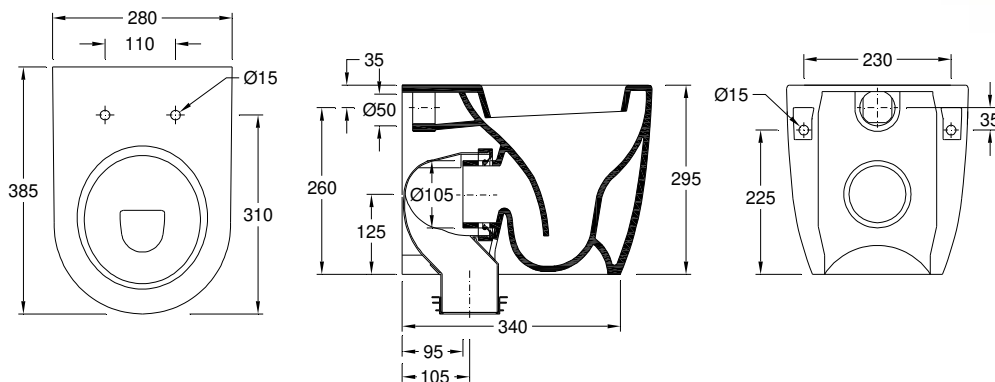

**Características** | Especificaciones

<b>Material</b> Material	<b>Porcelana Vitrificada</b>
<b>Descarga</b> Descarga	<b>Horizontal</b>
<b>Fixação</b> Fijación	<b>À Parede</b>   A la Pared
<b>Volume de descarga</b> Volumen de descarga	<b>4L</b>

**Garantia**  
Garantía

**Outras características técnicas**  
Otras especificaciones técnicas

18651XX2KH  
[Cores](#) | [Colores](#)

**Desenho Técnico** | Diseño Técnico

**Dimensões** | Dimensiones (mm)

	L	W	H
15	385	280	295

**Garantia**  
Garantía

**Outras características técnicas**  
Otras especificaciones técnicas

18651XX2KV  
[Cores](#) | [Colores](#)

**Desenho Técnico** | Diseño Técnico

**Dimensões** | Dimensiones (mm)

	L	W	H
15	385	280	295

18651XX2KV

[Colours](#) | [Couleurs](#)

**Technical Drawing** | Dessin technique

**Dimensions** | Dimensions (mm)

	L	W	H
15	385	280	295

**Components** | Composants

<b>Included</b> Inclus	18651002	<b>Concealed WC Dual</b>   Cuvette Normale Sortie Dual
	55007004	<b>Fixing Kit JVH</b>   Kit d'installation JVH
	55104040	<b>Vertical discharge curve</b>   Courbe de décharge verticale
<b>Required</b> Nécessaire		<b>Ceramic Cistern or Flowmeter</b>   Réservoir en céramique ou Fluxomètre
		<b>Plastic Cistern or Mechanism</b>   Réservoir en plastique ou Mécanisme
		<b>Normal or soft-close Toilet seat</b>   Abattant normal ou soft-close