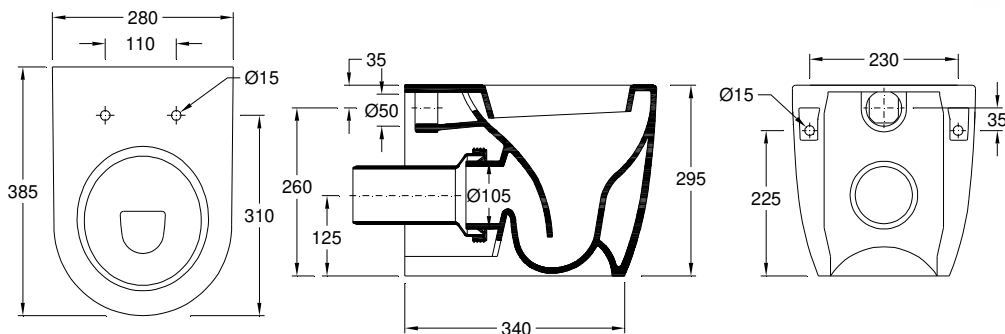

**Características** | Especificaciones

<b>Material</b> Material	<b>Porcelana Vitrificada</b>
<b>Descarga</b> Descarga	<b>Horizontal</b>
<b>Fixação</b> Fijación	<b>À Parede</b>   A la Pared
<b>Volume de descarga</b> Volumen de descarga	<b>4L</b>

**Garantia**  
Garantía

**Outras características técnicas**  
Otras especificaciones técnicas

18651XX2KH  
[Cores](#) | [Colores](#)

**Desenho Técnico** | Diseño Técnico

**Dimensões** | Dimensiones (mm)

	L	W	H
15	385	280	295

**Specifications** | Spécifications

<b>Material</b> Matériel	<b>Vitreous China</b>
<b>Outlet system</b> Évacuation	<b>Horizontal</b> Horizontale
<b>Fixing</b> Fixation	<b>To the Wall</b>   Au Mur
<b>Discharge volume</b> Volume de décharge	<b>4L</b>
<b>Warranty</b> Garantie	<b>20 years</b> 100%
<b>Other technical features</b> Autres caractéristiques techniques	

18651XX2KH

[Colours](#) | [Couleurs](#)

**Technical Drawing** | Dessin technique

**Dimensions** | Dimensions (mm)

	L	W	H
15	385	280	295

**Components** | Composants

<b>Included</b> Inclus	18651002	<b>Concealed WC Dual</b>   Cuvette Normale Sortie Dual
	55007004	<b>Fixing Kit JVH</b>   Kit d'installation JVH
	55040010	<b>Horizontal discharge tube 250 mm</b>   Tuyau d'évacuation horizontale 250 mm
<b>Required</b> Nécessaire	<b>Ceramic Cistern or Flowmeter</b>   Réservoir en céramique ou Fluxomètre	
	<b>Plastic Cistern or Mechanism</b>   Réservoir en plastique ou Mécanisme	
	<b>Normal or soft-close Toilet seat</b>   Abattant normal ou soft-close	