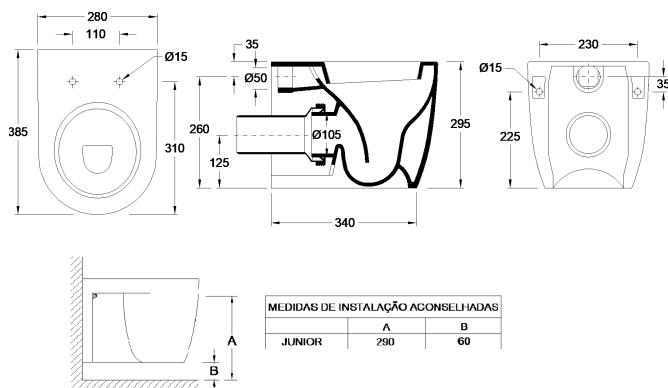

**Garantia**  
Garantía

**Outras características técnicas**  
Otras especificaciones técnicas

18651XX2KH  
[Cores](#) | [Colores](#)

**Desenho Técnico** | Diseño Técnico

**Dimensões** | Dimensiones (mm)

	L	W	H
15	385	280	295

**Garantia**  
Garantía

**Outras características técnicas**  
Otras especificaciones técnicas

18651XX2KV  
[Cores](#) | [Colores](#)

**Desenho Técnico** | Diseño Técnico

**Dimensões** | Dimensiones (mm)

	L	W	H
15	385	280	295

**Características** | Especificaciones

**Material**  
Material **Porcelana Vitrificada**

**Descarga**  
Descarga **Horizontal**

**Fixação**  
Fijación **À Parede** | A la Pared

**Volume de descarga**  
Volumen de descarga **4L**

**Garantia**  
Garantía

**Outras características técnicas**  
Otras especificaciones técnicas

18651XX2KS  
[Cores](#) | [Colores](#)

**Desenho Técnico** | Diseño Técnico

**Dimensões** | Dimensiones (mm)

KG	L	W	H
15	385	280	295