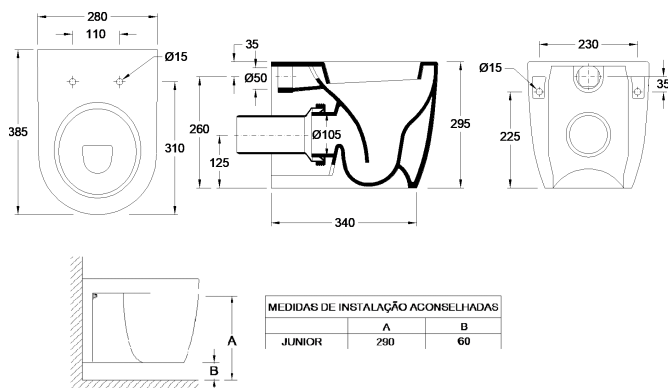

**Garantia**  
Garantía

**Outras características técnicas**  
Otras especificaciones técnicas

18651XX2KV  
[Cores](#) | [Colores](#)

**Desenho Técnico** | Diseño Técnico

**Dimensões** | Dimensiones (mm)

	L	W	H
15	385	280	295

**Garantia**  
Garantía

**Outras características técnicas**  
Otras especificaciones técnicas

18651XX2KS  
[Cores](#) | [Colores](#)

**Desenho Técnico** | Diseño Técnico

**Dimensões** | Dimensiones (mm)

KG	L	W	H
15	385	280	295

**Specifications** | Spécifications

<b>Material</b> Matériel	<b>Vitreous China</b>
<b>Outlet system</b> Évacuation	<b>Horizontal</b> Horizontale
<b>Fixing</b> Fixation	<b>To the Wall</b>   Au Mur
<b>Discharge volume</b> Volume de décharge	<b>4L</b>
<b>Warranty</b> Garantie	<b>20 years</b> 100%
<b>Other technical features</b> Autres caractéristiques techniques	

18651XX2KS

[Colours](#) | [Couleurs](#)

**Technical Drawing** | Dessin technique

**Dimensions** | Dimensions (mm)

KG	L	W	H
15	385	280	295

**Components** | Composants

Included Inclus	18651002	<b>Concealed WC Dual</b>   Cuvette Normale Sortie Dual
	55007005	<b>Fixing kit JS</b>   Kit d'installation JS
Required Nécessaire	<b>Ceramic Cistern or Flowmeter</b>   Réservoir en céramique ou Fluxomètre	
	<b>Plastic Cistern or Mechanism</b>   Réservoir en plastique ou Mécanisme	
	<b>Normal or soft-close Toilet seat</b>   Abattant normal ou soft-close	