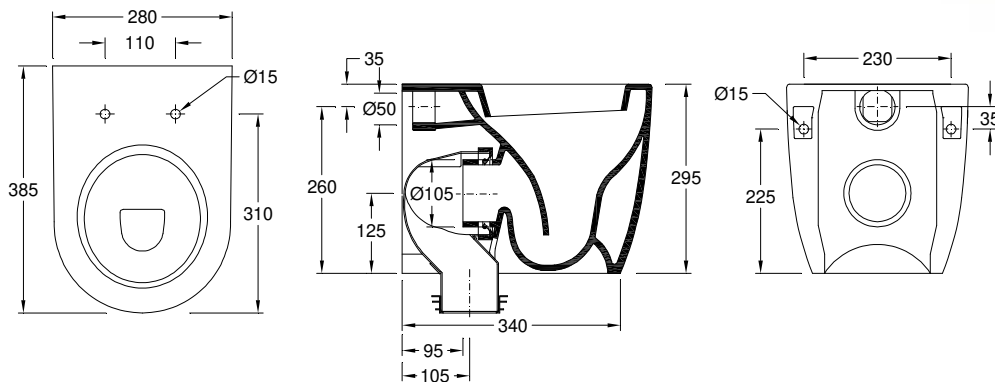

**Características** | Especificaciones

<b>Material</b> Material	<b>Porcelana Vitrificada</b>
<b>Descarga</b> Descarga	<b>Horizontal</b>
<b>Fixação</b> Fijación	<b>À Parede</b>   A la Pared
<b>Volume de descarga</b> Volumen de descarga	<b>4L</b>

**Garantia**  
Garantía

**Outras características técnicas**  
Otras especificaciones técnicas

18651XX2KH  
[Cores](#) | [Colores](#)

**Desenho Técnico** | Diseño Técnico

**Dimensões** | Dimensiones (mm)

	L	W	H
15	385	280	295

**Características** | Especificaciones

<b>Material</b> Material	<b>Porcelana Vitrificada</b>
<b>Descarga</b> Descarga	<b>Vertical</b>
<b>Fixação</b> Fijación	<b>À Parede</b>   A la Pared
<b>Volume de descarga</b> Volumen de descarga	<b>4L</b>

**Garantia**  
Garantía

**Outras características técnicas**  
Otras especificaciones técnicas

18651XX2KV  
[Cores](#) | [Colores](#)

**Desenho Técnico** | Diseño Técnico

**Dimensões** | Dimensiones (mm)

	L	W	H
15	385	280	295