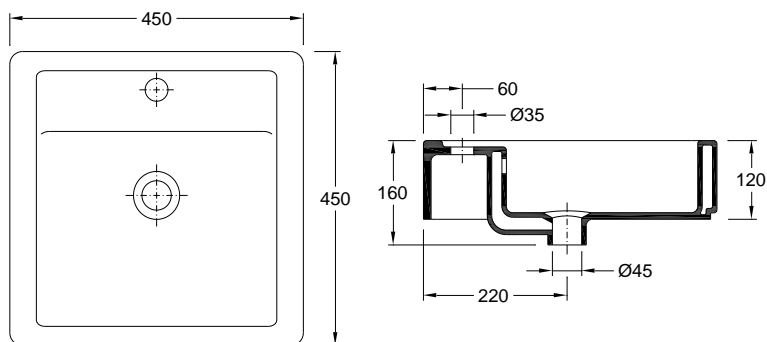

Desenho Técnico | Diseño Técnico

Recomendações | Recomendaciones

Material Material	Tipo de Peça Tipo de pieza	Detergentes Detergentes		Material de Limpeza Material de Limpieza		Outras Recomendações Otras recomendaciones	
		⊗	✓	⊗	✓		
Cerâmicos Cerámicos		Abrasivos Abrasivos	Ácidos e Bases Ácidos y bases Sabão Neutro Ácidos y bases pólv. ácidos Jabón Neutro	⊗	✓	Atenção / Atención Evitar deixar cobrijetos Evite dejar caer objetos	
		Metálicos Metálicos	Ácidos e Bases Ácidos y bases Alcohol Amônia Abrasivos	Sabão Neutro Jabón Neutro	Abrasivos Abrasivos		Pano Suave Paño suave
Plásticos/ Resinas Plástica/ Resinas		Ácidos e Bases Ácidos y bases Alcohol Amônia Abrasivos				Não se colocar na superfície da tampa No se poner sobre la superficie superior	

1. PT - Outras recomendações mais específicas podem acompanhar os produtos comercializadas. Recomendamos que siga as recomendações e instruções indicadas.
  EN - Other particular recommendations can be attached complementarily with the traded products. We strongly advise you to follow the recommendations and instructions indicated.