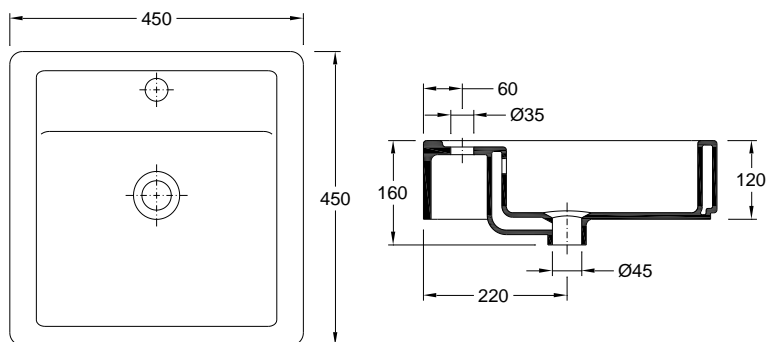

Dimensions | Dimensions (mm)

Z	1
W	450
KG	13
L	450
H	160

Components | Composants

Included Inclus	Z - 1	55081031	Overflow Cover Chrome Bouchon Chromé pour Troplein
Required Nécessaire	Pedestal (if applicable - check) Colonne (le cas échéant - consulter)		
	Tap Robinet		
	Discharge valve Bonde d'évacuation		
	Siphon Siphon		