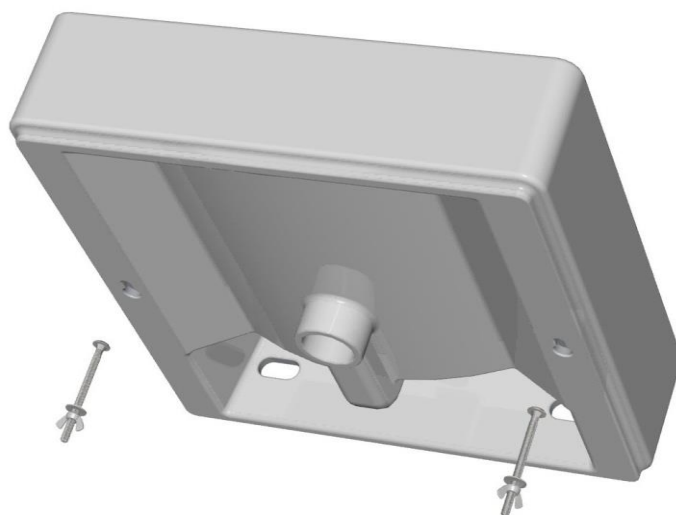

A R C H

KIT PARA FIXAÇÃO DO LAVATÓRIO

RIO

PARAF. FIXAÇÃO

PORMENOR

DISTÂNCIA ENTRE OS FUROS DE FIXAÇÃO = 385mm
DISTÂNCIA DO CENTRO DO FURO DE FIXAÇÃO À PAREDE = 230mm

COMPOSIÇÃO DO KIT PARA A FIXAÇÃO DO LAVATÓRIO
2 PARAFUSOS FIXAÇÃO - 2 ANILHAS - 2 FÊMEAS DE ORELHAS