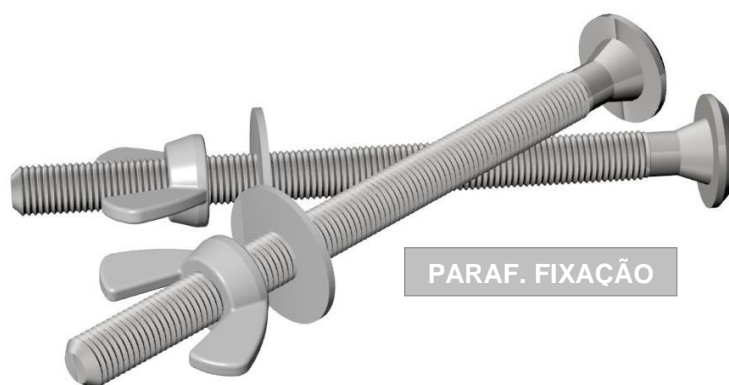

A R C H

KIT PARA FIXAÇÃO DO LAVATÓRIO

RIO

PARAF. FIXAÇÃO

PORMENOR

DISTÂNCIA ENTRE OS FUROS DE FIXAÇÃO = 385mm
DISTÂNCIA DO CENTRO DO FURO DE FIXAÇÃO À PAREDE = 230mm

COMPOSIÇÃO DO KIT PARA A FIXAÇÃO DO LAVATÓRIO
2 PARAFUSOS FIXAÇÃO - 2 ANILHAS - 2 FÊMEAS DE ORELHAS