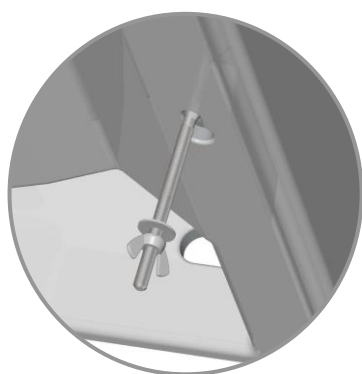

A R C H

KIT PARA FIXAÇÃO DO LAVATÓRIO

RIO

PARAF. FIXAÇÃO

PORMENOR

DISTÂNCIA ENTRE OS FUROS DE FIXAÇÃO = 385mm
DISTÂNCIA DO CENTRO DO FURO DE FIXAÇÃO À PAREDE = 230mm

COMPOSIÇÃO DO KIT PARA A FIXAÇÃO DO LAVATÓRIO
2 PARAFUSOS FIXAÇÃO - 2 ANILHAS - 2 FÊMEAS DE ORELHAS