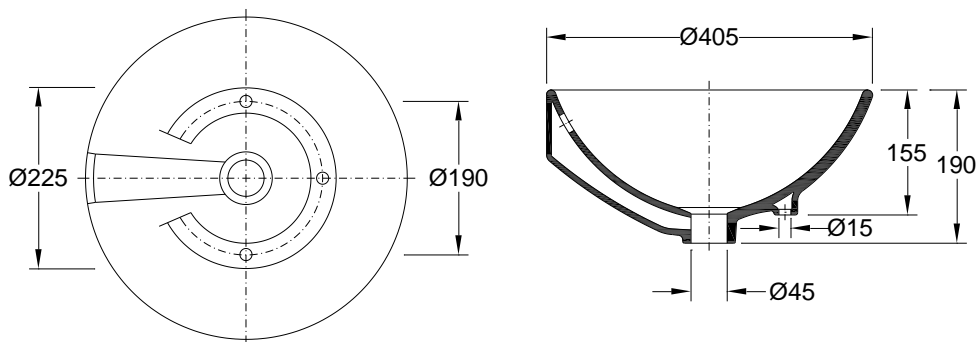

Desenho Técnico | Diseño Técnico

Recomendações | Recomendaciones

PT ES

Material Material	Tipo de Peça Tipo de pieza	Detergentes Detergentes		Material de Limpeza Material de Limpieza		Outras Recomendações Otras recomendaciones	
		X	✓	X	✓		
Cerâmicos Cerámicos		Abrasivos Abrasivos	Ácidos e Bases fracos Sabão Neutro Ácidos y bases débiles Jabón Neutro	X	✓	Atenção / Atención Evitar deixar cair objetos Evite dejar caer objetos	
		Metálicos Metálicos	Acidos e Bases Acetona Alcool Amónia Abrasivos Ácidos y Bases Acetona Alcohol Amóníaco Abrasivos	Sabão Neutro Jabón Neutro	Abrasivos Abrasivos		Pano Suave Tejido suave
Plásticos/ Resinas Plástica/ Resinas						 Não se colocar na superfície do tampo No se pare sobre la superficie superior	

1. PT - Outras recomendações mais específicas podem acompanhar os produtos comercializadas. Recomendamos que siga as recomendações e instruções indicadas.
   EN - Other particular recommendations can be attached complementarily with the traded products. We strongly advise you to follow the recommendations and instructions indicated.