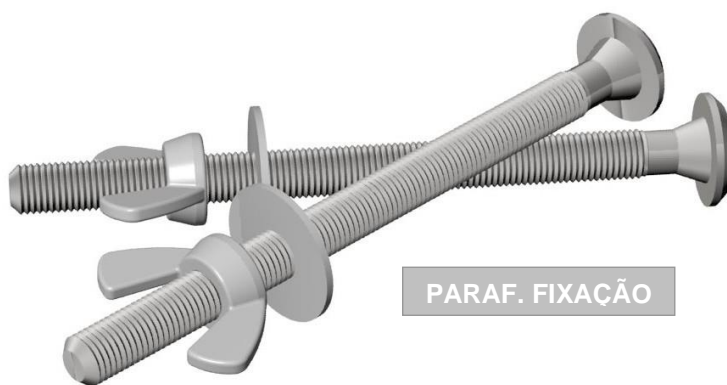

# KIT PARA FIXAÇÃO DO LAVATÓRIO *BOSTON*

PARAF. FIXAÇÃO

PORMENOR

*DISTÂNCIA ENTRE OS FUROS DE FIXAÇÃO = 190mm  
DIÂMETRO DO LAVATÓRIO = 405mm*

COMPOSIÇÃO DO KIT PARA A FIXAÇÃO DO LAVATÓRIO  
2 PARAFUSOS FIXAÇÃO - 2 ANILHAS - 2 FÊMEAS DE ORELHAS