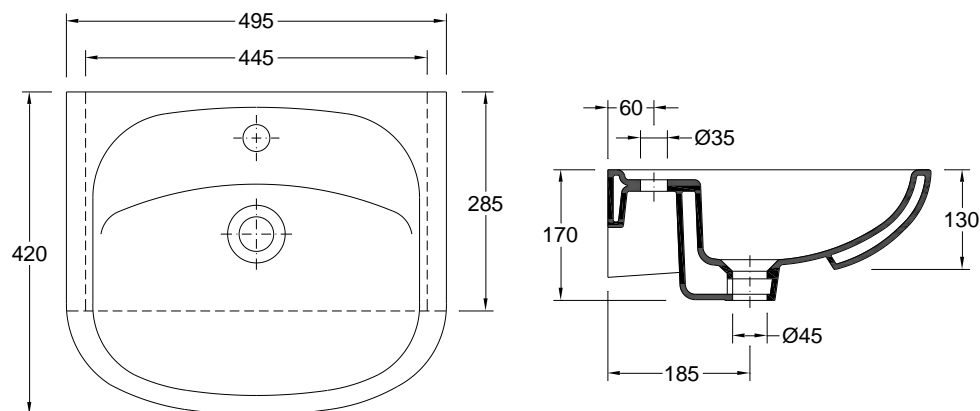

### Características | Especificaciones

<b>Material</b> Material	<b>Gresanit®</b>
<b>Aplicação</b> Fijación	<b>Semi-embutir</b> Semi integrar
<b>Posicionamento do Pio</b> Posición del Cuba	<b>Central   Al centro</b>
<b>Faces Vidradas</b> Superfícies Vidriadas	<b>Visíveis</b> Mostradas
	<b>Todas</b> Totalidad
	<b>Y</b> <b>1</b>
	<b>N.A.</b>

### Dimensões | Dimensiones (mm)

Z	5
W	495
KG	10
L	420
H	170

### Desenho Técnico | Diseño Técnico

### Dimensions | Dimensions (mm)

Z	5
W	495
KG	10
L	420
H	170