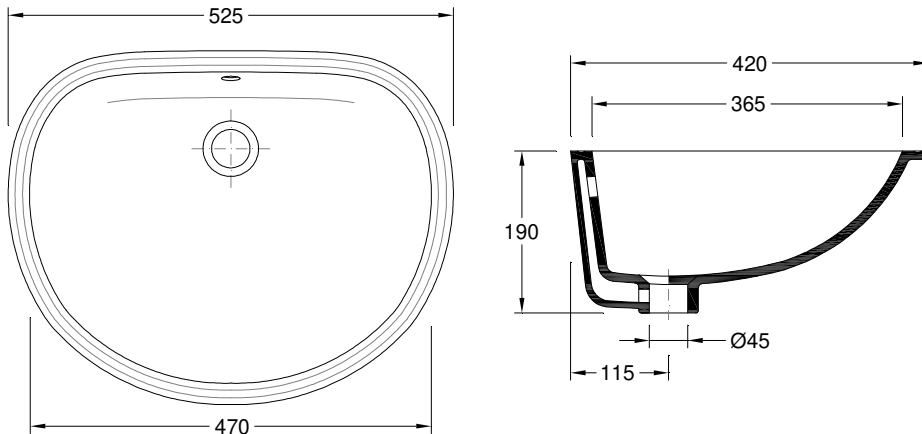

Desenho Técnico | Diseño Técnico

Recomendações | Recomendaciones!

PT ES

Material Material	Tipo de Peça Tipo de pieza	Detergentes Detergentes		Material de Limpeza Material de Limpieza		Outras Recomendações Otras recomendaciones
		✗	✓	✗	✓	
Cerâmicos Cerámicos		Abrasivos Abrasivos	Ácidos e Bases fracos Sabão Neutro Ácidos y bases débiles Jabón Neutro			Atenção / Atención Evitar deixar cair objetos Evite dejar caer objetos
Metálicos Metálicos		Ácidos e Bases Acetona Álcool Amónia Abrasivos	Sabão Neutro Jabón Neutro	Abrasivos Abrasivos	Pano Suave Tejido suave	 Não se colocar na superfície do tempo No se pare sobre la superficie superior Não forçar a descida soft-close No fuerce el descenso de la tapa amortiguada
Plásticos/Resinas Plástica/Resinas		Ácidos e Bases Acetona Álcool Amónia Abrasivos				

1. PT - Outras recomendações mais específicas podem acompanhar os produtos comercializadas. Recomendamos que siga as recomendações e instruções indicadas.
   EN - Other particular recommendations can be attached complementarily with the traded products. We strongly advise you to follow the recommendations and instructions indicated.