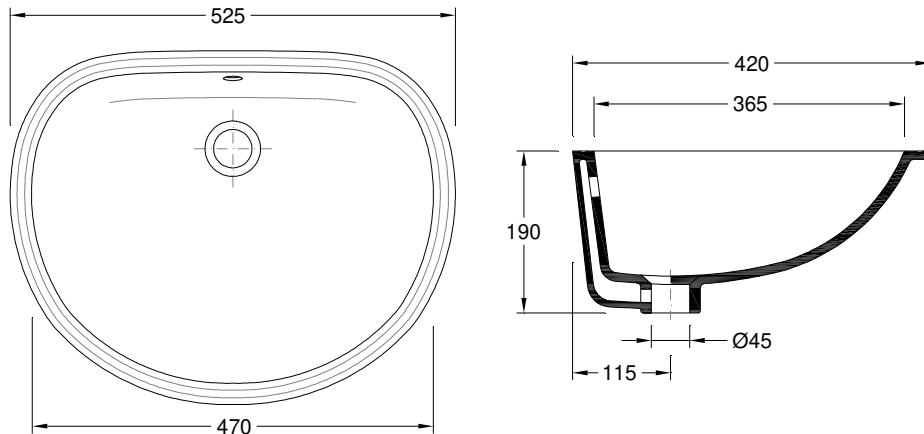

Specifications | Spécifications

Material Matériel	Vitreous China
Appliance Application	Recessed Encastrer
Sink Position Positionnement de l'évier	Centered Centré
Glazed Surfaces Surfaces vitrées	Visible Visibles Entirely Toutes

Y

7

N.A.

Warranty
Garantie

Other technical features
Autres caractéristiques techniques:

187ZYXX2

[Colours](#) | [Couleurs](#)

Technical Drawing | Dessin technique

Dimensions | Dimensions (mm)

Z	5
W	525
KG	7
L	420
H	190

Components | Composants

Included Inclus	Z - 5	55081031	Overflow Cover Chrome Bouchon Chromé pour Troplein
OPTIONAL	55150110	Fixing Kit f/ Recessed Washbasin Kit d'installation p/ Lavabo à Encastrer	
Required Nécessaire	Pedestal (if applicable - check) Colonne (le cas échéant - consulter)		
	Tap Robinet		
	Discharge valve Bonde d'évacuation		
	Siphon Siphon		