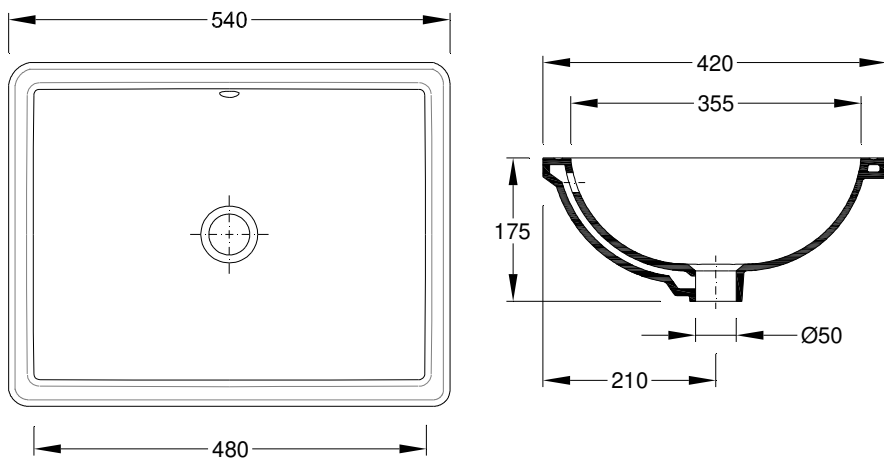

**Garantia**  
Garantía

**Outras características técnicas**

Otras especificaciones técnicas

187ZYXX2

[Cores](#) | [Colores](#)

**Dimensões** | Dimensiones (mm)

Z	6
W	Ø 540
KG	8
L	Ø 540
H	175

**Componentes** | Componentes

Specifications | Spécifications

<b>Material</b> Matériel	<b>Vitreous China</b>
<b>Appliance</b> Application	<b>Recessed</b> Encastrer
<b>Sink Position</b> Positionnement de l'évier	<b>Centered</b>   Centré
<b>Glazed Surfaces</b> Surfaces vitrées	<b>Visible</b>   Visibles <b>Entirely</b>   Toutes

Dimensions | Dimensions (mm)

Z	6
W	Ø 540
KG	8
L	Ø 540
H	175

Components | Composants

Included Inclus	Z - 6	55081031	<b>Overflow Cover Chrome</b>   Bouchon Chromé pour Troplein
Required Nécessaire	OPTIONAL	55150110	<b>Fixing Kit f/ Recessed Washbasin</b>   Kit d'installation p/ Lavabo à Encastrer
			<b>Pedestal (if applicable - check)</b>   Colonne (le cas échéant - consulter)
			<b>Tap</b>   Robinet
			<b>Discharge valve</b>   Bonde d'évacuation
			<b>Siphon</b>   Siphon