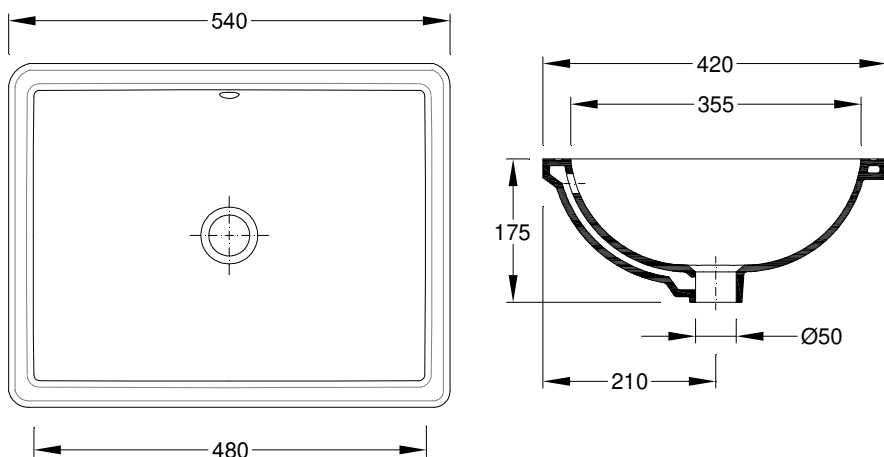

Desenho Técnico | Diseño Técnico

Recomendações | Recomendaciones!

PT ES

Material Material	Tipo de Peça Tipo de pieza	Detergentes Detergentes		Material de Limpeza Material de Limpieza		Outras Recomendações Otras recomendaciones
		✗	✓	✗	✓	Atenção / Atención
Cerâmicos Cerámicos		Abrasivos Abrasivos	Ácidos e Bases fracos Sabão Neutro Ácidos y bases débiles Jabón Neutro			 Evitar deixar cair objetos Evite dejar caer objetos
Metálicos Metálicos		Ácidos e Bases Acetona Álcool Amónia Abrasivos	Sabão Neutro Jabón Neutro	Abrasivos Abrasivos	Pano Suave Tejido suave	 Não se colocar na superfície do tempo No se pare sobre la superficie superior
Plásticos/Resinas Plástica/Resinas		Ácidos e Bases Acetona Álcool Amónia Abrasivos				 Não forçar a descida soft-close No fuerce el descenso de la tapa amortiguada

1. PT - Outras recomendações mais específicas podem acompanhar os produtos comercializadas. Recomendamos que siga as recomendações e instruções indicadas.
   EN - Other particular recommendations can be attached complementarily with the traded products. We strongly advise you to follow the recommendations and instructions indicated.