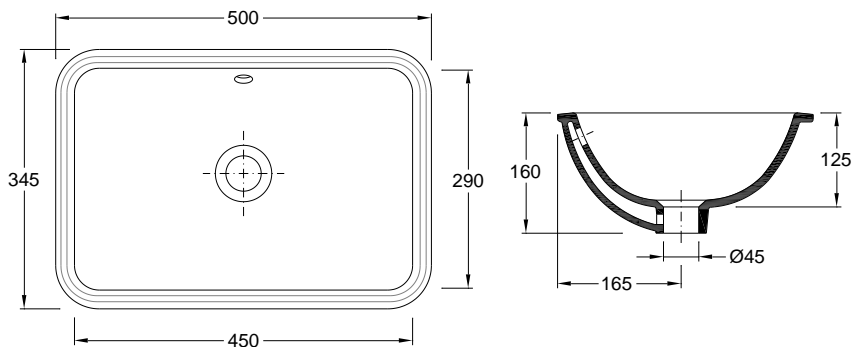

Dimensões | Dimensiones (mm)¹

Z	7
W	500
KG	9
L	345
H	160

1. PT - É admissível a existência de variação dimensional devido a causas naturais do comportamento da Cerâmica.

ES - Se permite la existencia de variación dimensional por causas naturales del comportamiento de la Cerámica.

Specifications | Spécifications

Material Matériel	Vitreous China
Appliance Application	Recessed Encastrer
Sink Position Positionnement de l'évier	Centered Centré
Glazed Surfaces Surfaces vitrées	Visible Visibles
	Entirely Toutes

Dimensions | Dimensions (mm) ¹

Z	7
W	500
KG	9
L	345
H	160

1. EN - It is allowable the existence of dimensional variation due to the natural causes of Ceramic behavior.
FR - Il est admis l'existence de variations dimensionnelles dues causes naturelles du comportement de la Céramique.