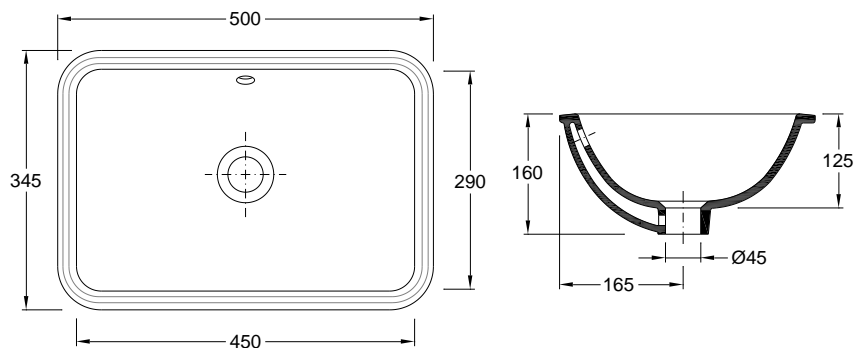

Posición del Cuba

Central | Al centro

Facas Vidradas

Superfícies Vidriadas

Visíveis Y

Mostradas 5

Todas

Totalidad

Dimensões | Dimensiones (mm)¹

Z	7
W	500
KG	9
L	345
H	160

1. PT - É admissível a existência de variação dimensional devido a causas naturais do comportamento da Cerâmica.

ES - Se permite la existencia de variación dimensional por causas naturales del comportamiento de la Cerámica.

Dimensions | Dimensions (mm) ¹

Z	7
W	500
KG	9
L	345
H	160

1. EN - It is allowable the existence of dimensional variation due to the natural causes of Ceramic behavior.
FR - Il est admis l'existence de variations dimensionnelles dues causes naturelles du comportement de la Céramique.