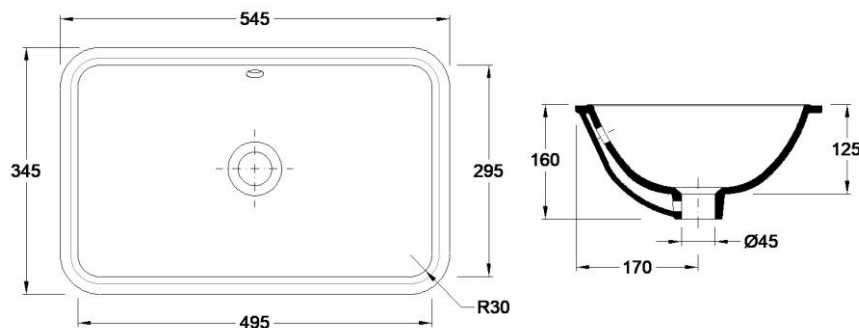

**Características** | Especificaciones

<b>Material</b> Material	<b>Porcelana vitrificada</b>
<b>Aplicação</b> Fijación	<b>Encastrar</b> Bajo Encimera
<b>Posicionamento do Pio</b> Posición del Cuba	<b>Central</b>   Al centro
<b>Facas Vidradas</b> Superfícies Vidriadas	<b>Visíveis</b> Mostradas
	<b>Todas</b> Totalidad

**Desenho Técnico** | Diseño Técnico

**Dimensões** | Dimensiones (mm)<sup>1</sup>

Z	7
W	545
KG	9
L	345
H	160

1. PT - É admissível a existência de variação dimensional devido a causas naturais do comportamento da Cerâmica.  
ES - Se permite la existencia de variación dimensional por causas naturales del comportamiento de la Cerámica.