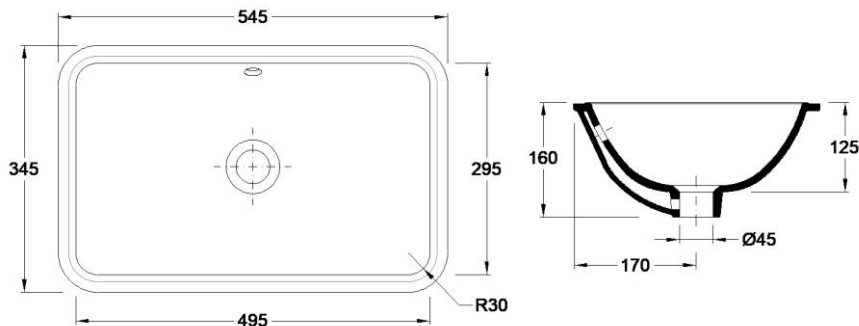

**Desenho Técnico** | Diseño Técnico

**Dimensões** | Dimensiones (mm)<sup>1</sup>

Z	7
W	545
KG	9
L	345
H	160

1. PT - É admissível a existência de variação dimensional devido a causas naturais do comportamento da Cerâmica.  
ES - Se permite la existencia de variación dimensional por causas naturales del comportamiento de la Cerámica.

Y

7

N.A.

**Warranty**  
Garantie

**Other technical features**  
Autres caractéristiques techniques

187ZYXX2  
[Colours | Couleurs](#)

**Technical Drawing | Dessin technique**

**Dimensions | Dimensions (mm) 1**

Z	7
W	545
KG	9
L	345
H	160

1. EN - It is allowable the existence of dimensional variation due to the natural causes of Ceramic behavior.  
FR - Il est admis l'existence de variations dimensionnelles dues causes naturelles du comportement de la Céramique.