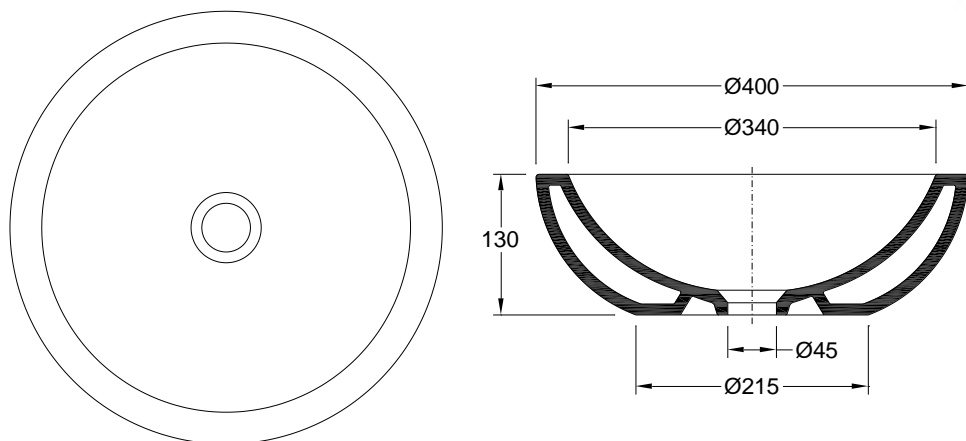

Technical Drawing | Dessin technique

Recommendations | Recommandations!

EN FR

Material Matériaux	Type of product Type de pièce	Detergents Détergents		Cleaning kit Matériel de Nettoyage		Other Recommendations Autres Recommandations
		✗	✓	✗	✓	
Ceramics Céramique		Abrasives Abrasifs	Acid and basic weak Neutral Soap Acides et bases faibles savon Neutre	✗	✓	Attention / Attention Not dropping objects Évitez de faire tomber des objets
Metallics Métallique		Acid and Basic Acétone Alcohol Ammonia Abrasives	Neutral Soap savon Neutre	Abrasives Abrasifs	Cleaning Cloth Chiffon doux	 Weight on cover Ne vous tenez pas sur la surface supérieure Effort on soft-close Ne forcez pas la descente en douceur
Plastics/Resins Plastiques/Résines		Acides et Bases Acétone Alcool Ammoniac Abrasifs				

1. PT - Outras recomendações mais específicas podem acompanhar os produtos comercializadas. Recomendamos que siga as recomendações e instruções indicadas.
   EN - Other particular recommendations can be attached complementarily with the traded products. We strongly advise you to follow the recommendations and instructions indicated.