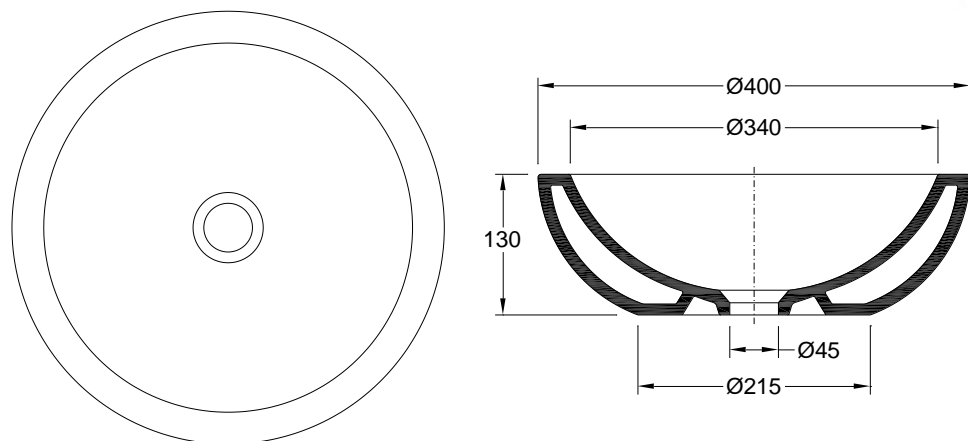

Desenho Técnico | Diseño Técnico

Recomendações | Recomendaciones!

PT ES

Material Material	Tipo de Peça Tipo de pieza	Detergentes Detergentes		Material de Limpeza Material de Limpieza		Outras Recomendações Otras recomendaciones
		X	✓	X	✓	
Cerâmicos Cerámicos		Abrasivos Abrasivos	Ácidos e Bases fracos Sabão Neutro Ácidos y bases débiles Jabón Neutro			Atenção / Atención Evitar deixar cair objetos Evite dejar caer objetos
Metálicos Metálicos		Ácidos e Bases Acetona Alcohol Amónia Abrasivos	Sabão Neutro Jabón Neutro	Abrasivos Abrasivos	Pano Suave Tejido suave	 Não se colocar na superfície do tampo No se pare sobre la superficie superior Não forçar a descida soft-close No fuerce el descenso de la tapa amortiguada
Plásticos/Resinas Plástica/Resinas		Ácidos e Bases Acetona Alcohol Amónia Abrasivos				

1. PT - Outras recomendações mais específicas podem acompanhar os produtos comercializadas. Recomendamos que siga as recomendações e instruções indicadas.
   EN - Other particular recommendations can be attached complementarily with the traded products. We strongly advise you to follow the recommendations and instructions indicated.