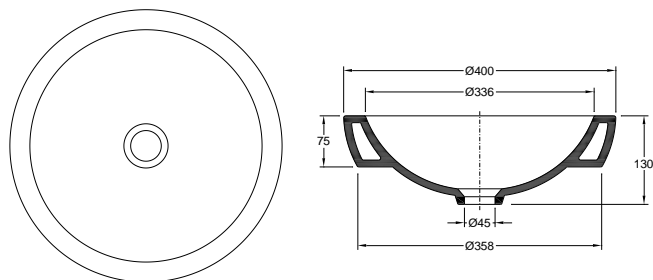

Palm – 188ZYXX2

Specifications | Spécifications

Material Matériel	Vitreous China
Appliance Application	Embedded Intégré
Sink Position Positionnement de l'évier	Centered Centré
Glazed Surfaces Surfaces vitrées	Visible Y Visibles 7 Entirely N.A. Toutes

Warranty
Garantie

Other technical features
Autres caractéristiques techniques

188ZYXX2
[Colours | Couleurs](#)

Technical Drawing | Dessin technique

Dimensions | Dimensions (mm)

Z	0
W	Ø 400
KG	6
L	Ø 400
H	130