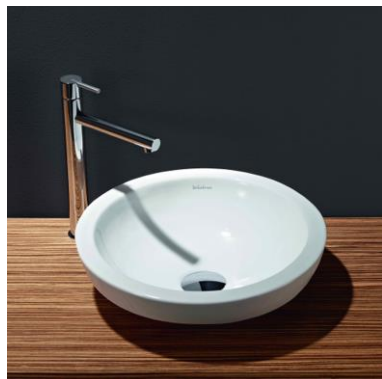

Características | Especificaciones

Material Porcelana vitrificada

Material

Aplicação

Fijación

Embutir

Sobre Encimera

Posicionamento do Pio

Posición del Cuba

Central | Al centro

Facas Vidradas

Superfícies Vidriadas

Visíveis

Mostradas

Y

7

Todas

Totalidad

N.A.

Garantia

Garantía

Outras características técnicas

Otras especificaciones técnicas

188ZYXX2

[Cores | Colores](#)

Dimensões | Dimensiones (mm)

Z	Ø
W	Ø 400
KG	6
L	Ø 400
H	130

Componentes | Componentes

Incluído Incluido	Z-0		
Necessário Requerido	Coluna (se aplicável – consultar) | Columna (si corresponde – consultar)		
	Torneira | Grifo		
	Válvula de descarga | Válvula de descarga		
	Sifão | Sifón