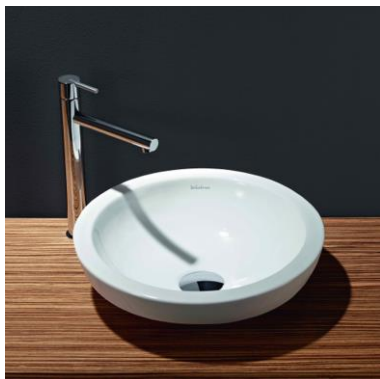

Palm – 188ZYXX2

Specifications | Spécifications

Material Matériel	Vitreous China
Appliance Application	Embedded Intégré
Sink Position Positionnement de l'évier	Centered Centré
Glazed Surfaces Surfaces vitrées	Visible Y Visibles 7 Entirely N.A. Toutes