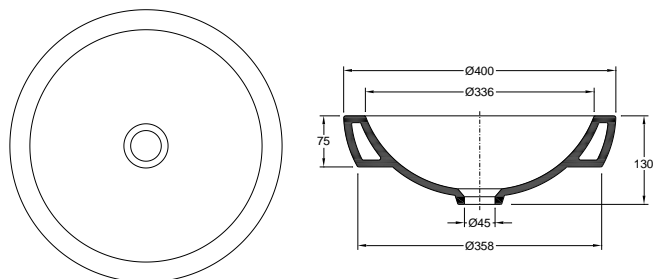

Desenho Técnico | Diseño Técnico

Recomendações | Recomendaciones

PT ES

Material Material	Tipo de Peça Tipo de pieza	Detergentes Detergentes		Material de Limpeza Material de Limpieza		Outras Recomendações Otras recomendaciones
		X	✓	X	✓	
Cerâmicos Cerámicos		Abrasivos Abrasivos	Ácidos e Bases fracos Sabão Neutro Ácidos y bases débiles Jabón Neutro			 Evitar deixar cair objetos Evite dejar caer objetos
Metálicos Metálicos		Ácidos e Bases Acetona Alcool Amónia Abrasivos	Sabão Neutro Jabón Neutro	Abrasivos Abrasivos	Pano Suave Tejido suave	 Não se colocar na superfície do tampo No se pare sobre la superficie superior Não forçar a descida soft-close No fuerce el descenso de la tapa amortiguada
		Ácidos e Bases Acetona Alcohol Amónia Abrasivos				
Plásticos/Resinas Plástica/Resinas						

1. PT - Outras recomendações mais específicas podem acompanhar os produtos comercializadas. Recomendamos que siga as recomendações e instruções indicadas.
   EN - Other particular recommendations can be attached complementarily with the traded products. We strongly advise you to follow the recommendations and instructions indicated.