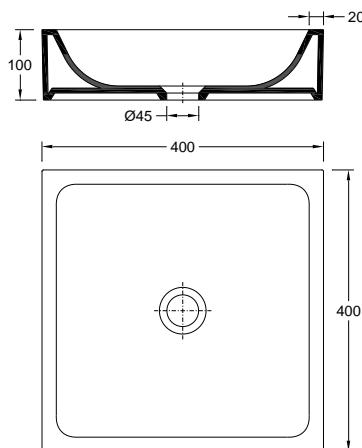

**Sink Position**

Positionnement de l'évier

**Centered | Centré**

**Glazed Surfaces**

Surfaces vitrées

**Visible**

Visibles

Y

188ZYXX2

[Colours | Couleurs](#)

**Technical Drawing | Dessin technique**

**Dimensions | Dimensions (mm) <sup>1</sup>**

Z	1
W	400
KG	9
L	400
H	100

1. EN - It is allowable the existence of dimensional variation due to the natural causes of Ceramic behavior.  
FR - Il est admis l'existence de variations dimensionnelles dues causes naturelles du comportement de la Céramique.