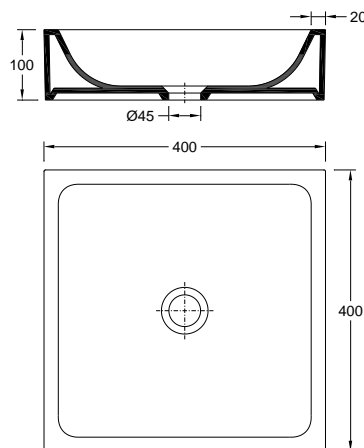

**Todas**

Totalidad

N.A.

**Garantia**

Garantía

**Outras características técnicas**

Otras especificaciones técnicas

188ZYXX2

Cores | Colores

**Desenho Técnico** | Diseño Técnico

**Dimensões** | Dimensiones (mm)<sup>1</sup>

Z	1
W	400
KG	9
L	400
H	100

1. PT - É admissível a existência de variação dimensional devido a causas naturais do comportamento da Cerâmica.  
ES - Se permite la existencia de variación dimensional por causas naturales del comportamiento de la Cerámica.