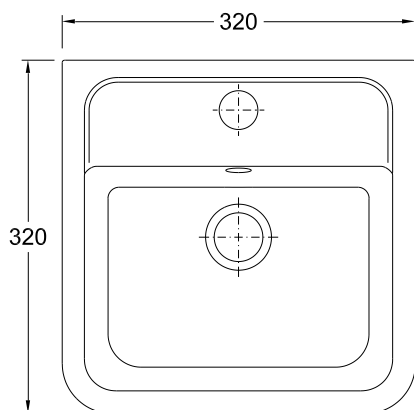

Desenho Técnico | Diseño Técnico

Recomendações | Recomendaciones!

PT ES

Material Material	Tipo de Peça Tipo de pieza	Detergentes Detergentes		Material de Limpeza Material de Limpieza		Outras Recomendações Otras recomendaciones	
		✗	✓	✗	✓		
Cerâmicos Cerámicos		Abrasivos Abrasivos	Ácidos e Bases fracos Sabão Neutro Ácidos y bases débiles Jabón Neutro	✗	✓	Atenção / Atención Evitar deixar cair objetos Evite dejar caer objetos	
		Metálicos Metálicos	Acidos e Bases Acetona Alcool Amónia Abrasivos Ácidos y Bases Acetona Alcohol Amónia Abrasivos	Sabão Neutro Jabón Neutro	Abrasivos Abrasivos		Pano Suave Tejido suave
Plásticos/ Resinas Plástica/ Resinas			Sabão Neutro Jabón Neutro			Não se colocar na superfície do tampo No se pare sobre la superficie superior Não forçar a descida soft-close No fuerce el descenso de la tapa amortiguada	

1. PT - Outras recomendações mais específicas podem acompanhar os produtos comercializadas. Recomendamos que siga as recomendações e instruções indicadas.
   EN - Other particular recommendations can be attached complementarily with the traded products. We strongly advise you to follow the recommendations and instructions indicated.