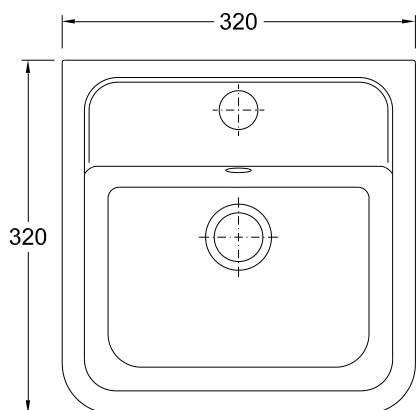

Dimensões | Dimensiones (mm)

Z	5
W	320
KG	7
L	320
H	110

Componentes | Componentes

Incluído Incluido	Z - 5	55081031	Tampa p/ Overflow Cromado Tapa p/ Overflow Cromo
		55007001	Kit Fixação N.1 Kit Fijación N.1
Necessário Requerido	Coluna (se aplicável - consultar) Columna (si corresponde - consultar)		
	Torneira Grifo		
	Válvula de descarga Válvula de descarga		
	Sifão Sifón		

Specifications | Spécifications

Material Matériel	Vitreous China
Appliance Application	To the wall Au Mur
Sink Position Positionnement de l'évier	Centered Centré
Glazed Surfaces Surfaces vitrées	Visible Visibles
	Entirely Toutes

Y

1

N.A.

Warranty
Garantie

Other technical features
Autres caractéristiques techniques

188ZYXX2

[Colours | Couleurs](#)

Technical Drawing | Dessin technique

Dimensions | Dimensions (mm)

Z	5
W	320
KG	7
L	320
H	110

Components | Composants

Included Inclus	Z - 5	55081031	Overflow Cover Chrome Bouchon Chromé pour Troplein
		55007001	Fixing Kit N.1 Kit d'installation N.1
Required Nécessaire	Pedestal (if applicable - check) Colonne (le cas échéant - consulter)		
	Tap Robinet		
	Discharge valve Bonde d'évacuation		
	Siphon Siphon		