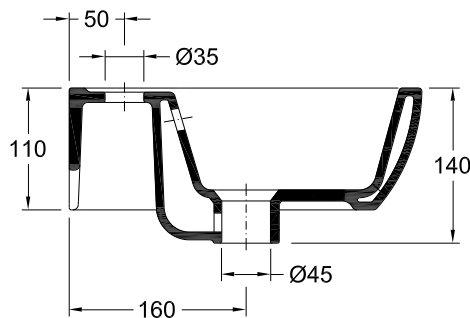

Desenho Técnico | Diseño Técnico

Recomendações | Recomendaciones!

PT ES

Material Material	Tipo de Peça Tipo de pieza	Detergentes Detergentes		Material de Limpeza Material de Limpieza		Outras Recomendações Otras recomendaciones	
		✗	✓	✗	✓		
Cerâmicos Cerámicos		Abrasivos Abrasivos	Ácidos e Bases fracos Sabão Neutro Ácidos y bases débiles Jabón Neutro	✗	✓	Atenção / Atención Evitar deixar cair objetos Evite dejar caer objetos	
		Metálicos Metálicos	Acidos e Bases Acetona Alcool Amónia Abrasivos Ácidos y Bases Acetona Alcohol Amónia Abrasivos	Sabão Neutro Jabón Neutro	Abrasivos Abrasivos		Pano Suave Tejido suave
Plásticos/ Resinas Plástica/ Resinas			Sabão Neutro Jabón Neutro			Não se colocar na superfície do tampo No se pare sobre la superficie superior Não forçar a descida soft-close No fuerce el descenso de la tapa amortiguada	

1. PT - Outras recomendações mais específicas podem acompanhar os produtos comercializadas. Recomendamos que siga as recomendações e instruções indicadas.
   EN - Other particular recommendations can be attached complementarily with the traded products. We strongly advise you to follow the recommendations and instructions indicated.