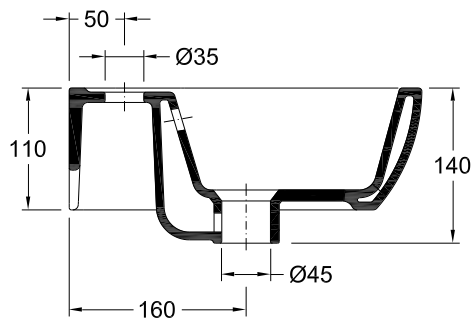

Specifications | Spécifications

Material Matériel	Vitreous China
Appliance Application	To the wall Au Mur
Sink Position Positionnement de l'évier	Centered Centré
Glazed Surfaces Surfaces vitrées	Visible Visibles
	Entirely Toutes

Y

1

N.A.

Warranty
Garantie

Other technical features
Autres caractéristiques techniques

188ZYXX2

[Colours | Couleurs](#)

Technical Drawing | Dessin technique

Dimensions | Dimensions (mm)

Z	5
W	320
KG	7
L	320
H	110

Components | Composants

Included Inclus	Z - 5	55081031	Overflow Cover Chrome Bouchon Chromé pour Troplein
		55007001	Fixing Kit N.1 Kit d'installation N.1
Required Nécessaire	Pedestal (if applicable - check) Colonne (le cas échéant - consulter)		
	Tap Robinet		
	Discharge valve Bonde d'évacuation		
	Siphon Siphon		