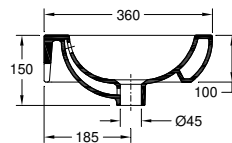

Otras especificaciones técnicas

188ZYXX2

[Cores | Colores](#)

**Desenho Técnico | Diseño Técnico**

**Dimensões | Dimensiones (mm)**

Z	6
W	440
KG	7
L	360
H	150

**Componentes | Componentes**

Incluído Incluido	Z - 6	55081031	Tampa p/ Overflow Cromado   Tapa p/ Overflow Cromo
<b>OPCIONAL</b>			
Necessário Requirido	Coluna (se aplicável - consultar)   Columna (si corresponde - consultar)		
	Torneira   Grifo		
	Válvula de descarga   Válvula de descarga		
	Sifão   Sifón		

**Vénus Left Tap Hole | Vénus Perçage à Gauche – 188ZYXX2**

**Specifications | Spécifications**

**Material**  
Matériel **Vitreous China**

**Appliance**  
Application **To the wall**  
Au Mur

**Sink Position**  
Positionnement de l'évier **Centered | Centré**