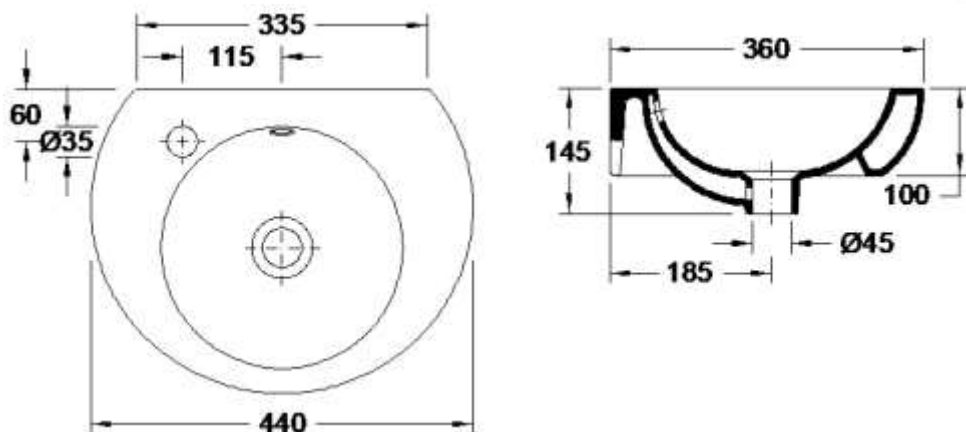

Desenho Técnico | Diseño Técnico

Recomendações | Recomendaciones

Material Material	Tipo de Peça Tipo de pieza	Detergentes Detergentes		Material de Limpeza Material de Limpieza		Outras Recomendações Otras recomendaciones	
		✗	✓	✗	✓		
Cerâmicos Cerámicos		Abrasivos Abrasivos	Ácidos e Bases fracas Sabão Neutro Ácidos y bases débiles Jabón Neutro	✗	✓	Atenção / Atención Evitar deixar calibjetas Evite dejar caer objetos	
		Metálicos Metálicos	Ácidos e Bases Acetona Álcool Amoníaco Abrasivos	Sabão Neutro Jabón Neutro	Abrasivos Abrasivos		Pano Suave Paño suave
Plásticos/ Resinas Plástica/ Resinas		Ácidos e Bases Acetona Álcool Amoníaco Abrasivos				Não se colocar na superfície da tampa No se poner sobre la superficie superior	

1. PT - Outras recomendações mais específicas podem acompanhar os produtos comercializadas. Recomendamos que siga as recomendações e instruções indicadas.
   EN - Other particular recommendations can be attached complementarily with the traded products. We strongly advise you to follow the recommendations and instructions indicated.