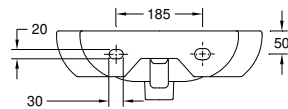

Otras especificaciones técnicas

188ZYXX2

[Cores | Colores](#)

**Desenho Técnico | Diseño Técnico**

**Dimensões | Dimensiones (mm)**

Z	6
W	440
KG	7
L	360
H	150

**Componentes | Componentes**

Incluído Incluido	Z - 6	55081031	Tampa p/ Overflow Cromado   Tapa p/ Overflow Cromo
<b>OPCIONAL</b>			
Necessário Requirido	Coluna (se aplicável - consultar)   Columna (si corresponde - consultar)		
	Torneira   Grifo		
	Válvula de descarga   Válvula de descarga		
	Sifão   Sifón		