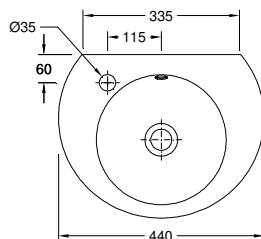

Otras especificaciones técnicas

188ZYXX2

[Cores | Colores](#)

**Desenho Técnico | Diseño Técnico**

**Dimensões | Dimensiones (mm)**

Z	6
W	440
KG	7
L	360
H	150

**Componentes | Componentes**

Incluído Incluido	Z - 6	55081031	Tampa p/ Overflow Cromado   Tapa p/ Overflow Cromo
<b>OPCIONAL</b>			
Necessário Requirido	Coluna (se aplicável - consultar)   Columna (si corresponde - consultar)		
	Torneira   Grifo		
	Válvula de descarga   Válvula de descarga		
	Sifão   Sifón		

**Vénus Left Tap Hole | Vénus Perçage à Gauche – 188ZYXX2**

**Specifications | Spécifications**

**Material**  
Matériel **Vitreous China**

**Appliance**  
Application **To the wall**  
Au Mur

**Sink Position**  
Positionnement de l'évier **Centered | Centré**

188ZYXX2

[Colours | Couleurs](#)

**Dimensions | Dimensions (mm)**

Z	6
W	440
KG	7
L	360
H	150

**Components | Composants**

Included Inclus	Z - 6	55081031	<b>Overflow Cover Chrome</b>   Bouchon Chromé pour Troplein
<b>OPTIONAL</b>			
Required Nécessaire	<b>Pedestal (if applicable - check)</b>   Colonne (le cas échéant - consulter)		
	<b>Tap</b>   Robinet		
	<b>Discharge valve</b>   Bonde d'évacuation		
	<b>Siphon</b>   Siphon		