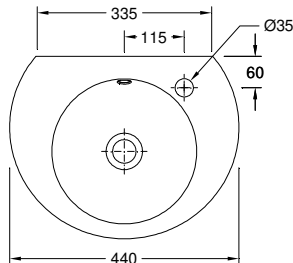

Vénus Torneira Direita | Vénus Orificio Grifo Derecho – 188ZYXX2

Características | Especificaciones

Material Porcelana vitrificada

Material

Aplicação À Parede

Fijación A la pared

Posicionamento do Pio Central | Al centro

Posición del Cuba

Faces Vidradas Visíveis Y

Superfícies Vidriadas Mostradas 3

Todas Totalidad N.A.

Garantia

Garantía

Outras características técnicas

Otras especificaciones técnicas

188ZYXX2

[Cores | Colores](#)

Dimensões | Dimensiones (mm)

Z	6
W	440
KG	7
L	360
H	150

Componentes | Componentes

Incluído Incluido	Z - 6	55081031	Tampa p/ Overflow Cromado | Tapa p/ Overflow Cromo
OPCIONAL			
Necessário Requerido	Coluna (se aplicável - consultar) | Columna (si corresponde - consultar)		
	Torneira | Grifo		
	Válvula de descarga | Válvula de descarga		
	Sifão | Sifón		

Desenho Técnico | Diseño Técnico

Recomendações | Recomendaciones!

PT ES

Material Material	Tipo de Peça Tipo de pieza	Detergentes Detergentes		Material de Limpeza Material de Limpieza		Outras Recomendações Otras recomendaciones
		✗	✓	✗	✓	
Cerâmicos Cerámicos		Abrasivos Abrasivos	Ácidos e Bases fracos Sabão Neutro Ácidos y bases débiles Jabón Neutro			 Evitar deixar cair objetos Evite dejar caer objetos
Metálicos Metálicos		Ácidos e Bases Acetona Álcool Amónia Abrasivos	Sabão Neutro Jabón Neutro	Abrasivos Abrasivos	Pano Suave Tejido suave	 Não se colocar na superfície do tampo No se pare sobre la superficie superior Não forçar a descida soft-close No fuerce el descenso de la tapa amortiguada
		Ácidos e Bases Acetona Álcool Amónia Abrasivos				
Plásticos/Resinas Plástica/Resinas						

1. PT - Outras recomendações mais específicas podem acompanhar os produtos comercializadas. Recomendamos que siga as recomendações e instruções indicadas.
   EN - Other particular recommendations can be attached complementarily with the traded products. We strongly advise you to follow the recommendations and instructions indicated.