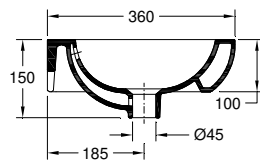

Desenho Técnico | Diseño Técnico

Recomendações | Recomendaciones!

PT ES

Material Material	Tipo de Peça Tipo de pieza	Detergentes Detergentes		Material de Limpeza Material de Limpieza		Outras Recomendações Otras recomendaciones
		✗	✓	✗	✓	
Cerâmicos Cerámicos		Abrasivos Abrasivos	Ácidos e Bases fracos Sabão Neutro Ácidos y bases débiles Jabón Neutro			 Evitar deixar cair objetos Evite dejar caer objetos
Metálicos Metálicos		Ácidos e Bases Acetona Álcool Amónia Abrasivos	Sabão Neutro Jabón Neutro	Abrasivos Abrasivos	Pano Suave Tejido suave	 Não se colocar na superfície do tampo No se pare sobre la superficie superior Não forçar a descida soft-close No fuerce el descenso de la tapa amortiguada
		Ácidos e Bases Acetona Álcool Amónia Abrasivos				
Plásticos/Resinas Plástica/Resinas						

1. PT - Outras recomendações mais específicas podem acompanhar os produtos comercializadas. Recomendamos que siga as recomendações e instruções indicadas.
   EN - Other particular recommendations can be attached complementarily with the traded products. We strongly advise you to follow the recommendations and instructions indicated.