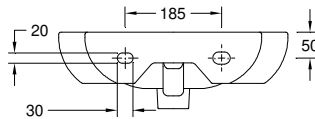

Desenho Técnico | Diseño Técnico

Recomendações | Recomendaciones!

PT ES

Material Material	Tipo de Peça Tipo de pieza	Detergentes Detergentes		Material de Limpeza Material de Limpieza		Outras Recomendações Otras recomendaciones
		✗	✓	✗	✓	
Cerâmicos Cerámicos		Abrasivos Abrasivos	Ácidos e Bases fracos Sabão Neutro Ácidos y bases débiles Jabón Neutro			 Evitar deixar cair objetos Evite dejar caer objetos
Metálicos Metálicos		Ácidos e Bases Acetona Álcool Amónia Abrasivos	Sabão Neutro Jabón Neutro	Abrasivos Abrasivos	Pano Suave Tejido suave	 Não se colocar na superfície do tampo No se pare sobre la superficie superior Não forçar a descida soft-close No fuerce el descenso de la tapa amortiguada
		Ácidos e Bases Acetona Álcool Amónia Abrasivos				
Plásticos/Resinas Plástica/Resinas						

1. PT - Outras recomendações mais específicas podem acompanhar os produtos comercializadas. Recomendamos que siga as recomendações e instruções indicadas.
   EN - Other particular recommendations can be attached complementarily with the traded products. We strongly advise you to follow the recommendations and instructions indicated.