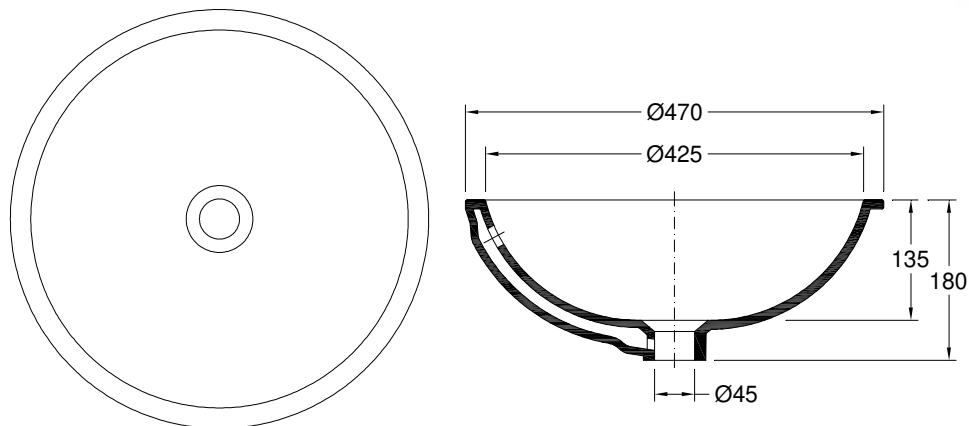

Desenho Técnico | Diseño Técnico

Recomendações | Recomendaciones!

PT ES

Material Material	Tipo de Peça Tipo de pieza	Detergentes Detergentes		Material de Limpeza Material de Limpieza		Outras Recomendações Otras recomendaciones	
		✗	✓	✗	✓		
Cerâmicos Cerámicos		Abrasivos Abrasivos	Ácidos e Bases fracas Sabão Neutro Ácidos y bases débiles Jabón Neutro	✗	✓	 Atenção / Atención Evitar deixar cair objetos Evite dejar caer objetos	
		Metálicos Metálicos	Acidos e Bases Acetona Álcool Amónia Abrasivos Ácidos y Bases Acetona Alcohol Amóníaco Abrasivos	Sabão Neutro Jabón Neutro	Abrasivos Abrasivos		Pano Suave Tejido suave
Plásticos/ Resinas Plástica/ Resinas						 Não se colocar na superfície do tempo No se pare sobre la superficie superior	

1. PT - Outras recomendações mais específicas podem acompanhar os produtos comercializadas. Recomendamos que siga as recomendações e instruções indicadas.
   EN - Other particular recommendations can be attached complementarily with the traded products. We strongly advise you to follow the recommendations and instructions indicated.