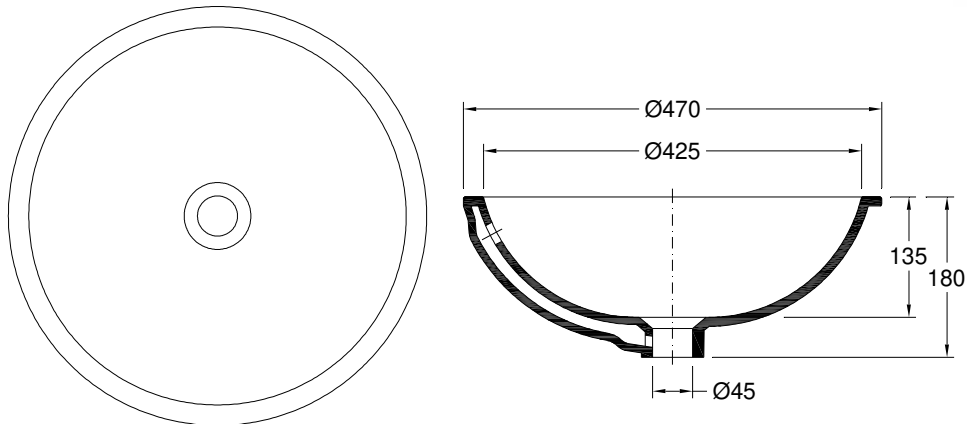

Dali – 188ZYXX2

Specifications | Spécifications

Material Matériel	Gresanit®
Appliance Application	Recessed Encastrer
Sink Position Positionnement de l'évier	Centered Centré
Glazed Surfaces Surfaces vitrées	Visible Visibles
	Entirely Toutes

Y
7
N.A.

Warranty
Garantie

Other technical features
Autres caractéristiques techniques:

188ZYXX2
[Colours | Couleurs](#)

Technical Drawing | Dessin technique

Dimensions | Dimensions (mm)

Z	8
W	Ø 470
KG	6
L	Ø 470
H	180