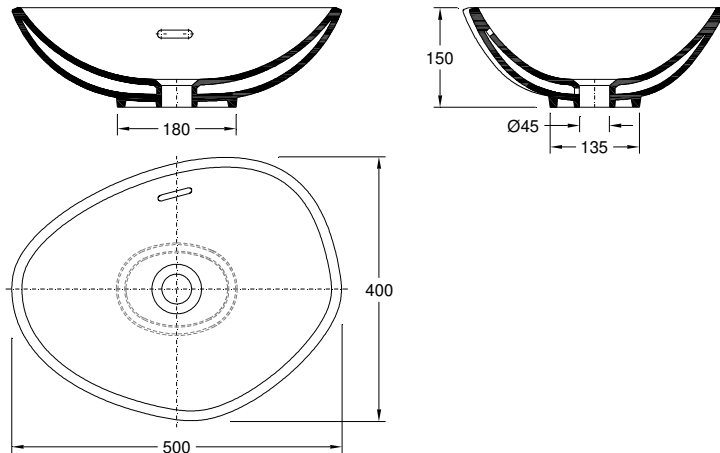

Savoy – 188ZYXX2

Specifications | Spécifications

Material
Matériel
Vitreous China

Appliance
Application
Standing
A Poser

Sink Position
Positionnement de l'évier
Centered | Centré

Glazed Surfaces
Surfaces vitrées
Visible Y
Visibles 0
Entirely N.A.
Toutes

Warranty
Garantie
20 years
100%

Other technical features
Autres caractéristiques techniques:

188ZYXX2

[Colours | Couleurs](#)

Dimensions | Dimensions (mm)

Z	9
W	500
KG	8
L	400
H	150

Components | Composants

Included Inclus	Z - 9	
OPTIONAL		
Required Nécessaire	Pedestal (if applicable - check) | Colonne (le cas échéant - consulter)	
	Tap | Robinet	
	Discharge valve | Bonde d'évacuation	
	Siphon | Siphon	

Technical Drawing | Dessin technique

Recommendations | Recommandations!

Material Matériaux	Type of product Type de pièce	Detergents Détergents		Cleaning kit Matériel de Nettoyage		Other Recommendations Autres Recommandations
		✗	✓	✗	✓	
Ceramics Céramique		Abrasives Abrasifs	Acid and basic weak Neutral Soap Acides et bases faibles Savon Neutre	✗	✓	Attention / Attention Not dropping objects Évitez de faire tomber des objets
Metallics Métallique		Acid and Basic Acetone Alcohol Ammonia Abrasives	Neutral Soap Savon Neutre	Abrasives Abrasifs	Cleaning Cloth Chiffon doux	 Weight on cover Ne vous tenez pas sur la surface supérieure Effort on soft-close Ne forcez pas la descente en douceur
Plastics/Resins Plastiques/Résines		Acides et Bases Acétone Alcool Ammoniac Abrasifs				

1. PT - Outras recomendações mais específicas podem acompanhar os produtos comercializados. Recomendamos que siga as recomendações e instruções indicadas.
   EN - Other particular recommendations can be attached complementarily with the traded products. We strongly advise you to follow the recommendations and instructions indicated.