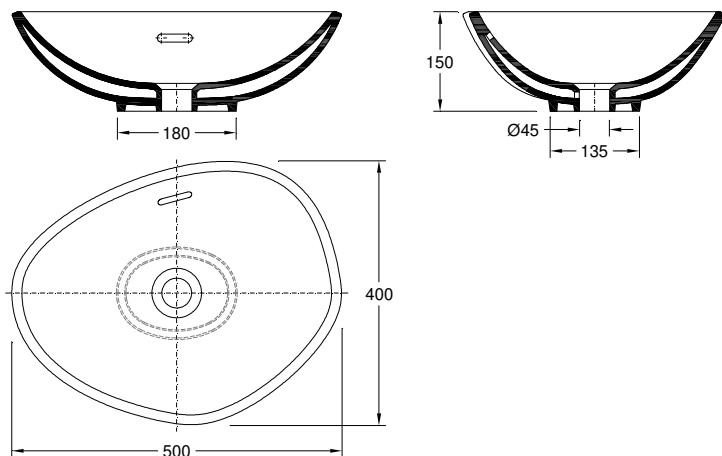

Posición del Cuba

Central | Al centro

Facas Vidradas

Superfícies Vidriadas

Visíveis

Mostradas

Y

0

[Cores | Colores](#)

Desenho Técnico | Diseño Técnico

Dimensões | Dimensiones (mm)

Z	9
W	500
KG	8
L	400
H	150

Componentes | Componentes

Incluído Incluido	Z - 9		
OPCIONAL			
Necessário Requerido	Coluna (se aplicável - consultar) Columna (si corresponde - consultar)		
	Torneira Grifo		
	Válvula de descarga Válvula de descarga		
	Sifão Sifón		