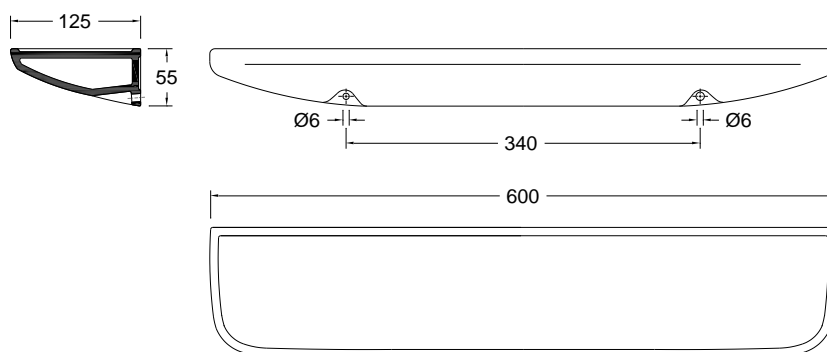

Prateleira série **Alfa**

Referência: 22360002

Imagem ilustrativa

Características:

- | | | |
|--------------------------|-------------------|-----------------------|
| <input type="checkbox"/> | Material: | Porcelana vitrificada |
| <input type="checkbox"/> | Cor: | Branco |
| <input type="checkbox"/> | Tipo de fixação: | Parede |
| <input type="checkbox"/> | Absorção de água: | <0,05% |
| <input type="checkbox"/> | Garantia: | 20 anos |

Dimensões:

- | | | |
|--------------------------|-------|--------|
| <input type="checkbox"/> | Peso: | 3,1 kg |
|--------------------------|-------|--------|

| Desenho técnico |

Recomendações:

- Evitar deixar cair os acessórios ou sobre estes objetos que possam danificar o vidro provocando riscos ou fissuras irreparáveis e danos no acabamento;
- Limpeza diária deve ser realizada com produtos de limpeza de sanitários não abrasivos, o uso de detergentes de limpeza contendo cloro ou ácido não é recomendado.

Shelf **Alfa**

Reference: 22360002

Illustrative picture

Specifications:

- | | | |
|--------------------------|---------------------|----------------|
| <input type="checkbox"/> | Material: | Vitreous China |
| <input type="checkbox"/> | Color: | White |
| <input type="checkbox"/> | Type of attachment: | Wall |
| <input type="checkbox"/> | Water absorption: | <0,05% |
| <input type="checkbox"/> | Warranty: | 20 years |

Dimensions:

- | | | |
|--------------------------|---------|--------|
| <input type="checkbox"/> | Weight: | 3,1 kg |
|--------------------------|---------|--------|

| Technical drawing |

Recommendations: