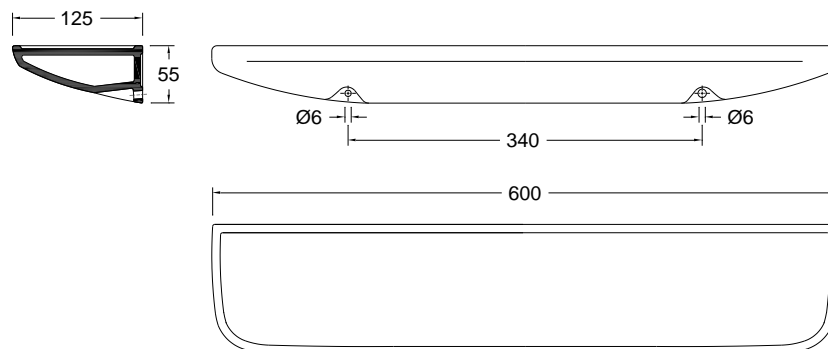

Dimensões:

- | | | |
|--------------------------|-------|--------|
| <input type="checkbox"/> | Peso: | 3,1 kg |
|--------------------------|-------|--------|

| Desenho técnico |

Recomendações:

- Evitar deixar cair os acessórios ou sobre estes objetos que possam danificar o vidro provocando riscos ou fissuras irreparáveis e danos no acabamento;
- Limpeza diária deve ser realizada com produtos de limpeza de sanitários não abrasivos, o uso de detergentes de limpeza contendo cloro ou ácido não é recomendado.

Shelf **Alfa**

Reference: 22360002

Illustrative picture

Specifications:

- | | | |
|--------------------------|---------------------|----------------|
| <input type="checkbox"/> | Material: | Vitreous China |
| <input type="checkbox"/> | Color: | White |
| <input type="checkbox"/> | Type of attachment: | Wall |
| <input type="checkbox"/> | Water absorption: | <0,05% |
| <input type="checkbox"/> | Warranty: | 20 years |

Dimensions:

- | | | |
|--------------------------|---------|--------|
| <input type="checkbox"/> | Weight: | 3,1 kg |
|--------------------------|---------|--------|

| Technical drawing |

Recommendations: