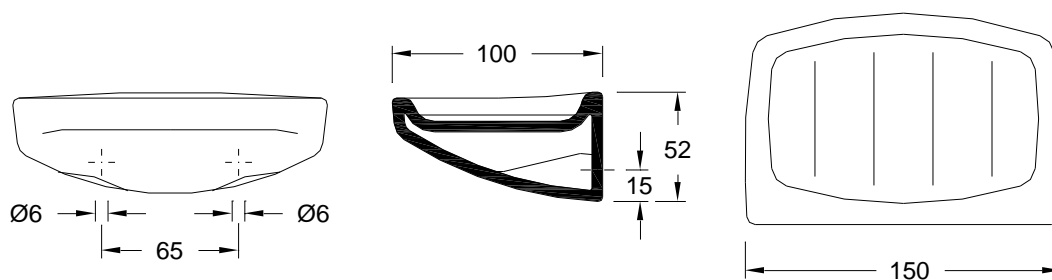

Saboneteira pequena série **Alfa**

Referência: 22400002

Imagem ilustrativa

Características:

- |                          |                   |                       |
|--------------------------|-------------------|-----------------------|
| <input type="checkbox"/> | Material:         | Porcelana vitrificada |
| <input type="checkbox"/> | Cor:              | Branco                |
| <input type="checkbox"/> | Tipo de fixação:  | Parede                |
| <input type="checkbox"/> | Absorção de água: | <0,05%                |
| <input type="checkbox"/> | Garantia:         | 20 anos               |

Dimensões:

- |                          |       |         |
|--------------------------|-------|---------|
| <input type="checkbox"/> | Peso: | 0,48 kg |
|--------------------------|-------|---------|

| Desenho técnico |