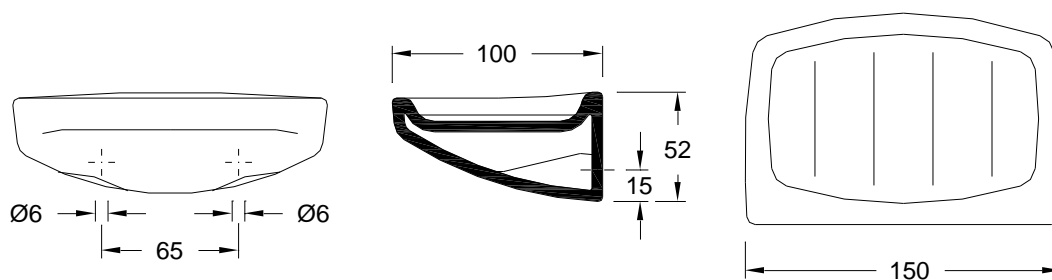

Saboneteira pequena série **Alfa**

Referência: 22400002

Imagem ilustrativa

Características:

- | | | |
|--------------------------|-------------------|-----------------------|
| <input type="checkbox"/> | Material: | Porcelana vitrificada |
| <input type="checkbox"/> | Cor: | Branco |
| <input type="checkbox"/> | Tipo de fixação: | Parede |
| <input type="checkbox"/> | Absorção de água: | <0,05% |
| <input type="checkbox"/> | Garantia: | 20 anos |

Dimensões:

- | | | |
|--------------------------|-------|---------|
| <input type="checkbox"/> | Peso: | 0,48 kg |
|--------------------------|-------|---------|

| Desenho técnico |

Recomendações:

- Evitar deixar cair os acessórios ou sobre estes objetos que possam danificar o vidro provocando riscos ou fissuras irreparáveis e danos no acabamento;
- Limpeza diária deve ser realizada com produtos de limpeza de sanitários não abrasivos, o uso de detergentes de limpeza contendo cloro ou ácido não é recomendado.

Soap tray **Alfa**

Reference: 22400002

Illustrative picture

Specifications:

- | | | |
|--------------------------|---------------------|----------------|
| <input type="checkbox"/> | Material: | Vitreous China |
| <input type="checkbox"/> | Color: | White |
| <input type="checkbox"/> | Type of attachment: | Wall |
| <input type="checkbox"/> | Water absorption: | <0,05% |
| <input type="checkbox"/> | Warranty: | 20 years |

Dimensions:

- | | | |
|--------------------------|---------|---------|
| <input type="checkbox"/> | Weight: | 0,48 kg |
|--------------------------|---------|---------|

| Technical drawing |

Recommendations: