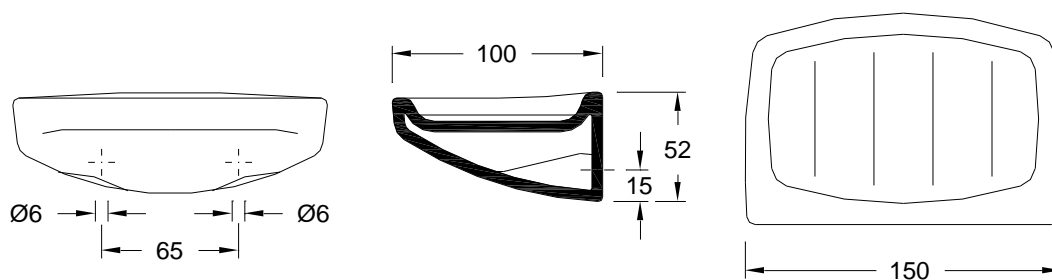

Dimensões:

- | | | |
|--------------------------|-------|---------|
| <input type="checkbox"/> | Peso: | 0,48 kg |
|--------------------------|-------|---------|

| Desenho técnico |

Recomendações:

- Evitar deixar cair os acessórios ou sobre estes objetos que possam danificar o vidro provocando riscos ou fissuras irreparáveis e danos no acabamento;
- Limpeza diária deve ser realizada com produtos de limpeza de sanitários não abrasivos, o uso de detergentes de limpeza contendo cloro ou ácido não é recomendado.

Soap tray **Alfa**

Reference: 22400002

Illustrative picture

Specifications:

- | | | |
|--------------------------|---------------------|----------------|
| <input type="checkbox"/> | Material: | Vitreous China |
| <input type="checkbox"/> | Color: | White |
| <input type="checkbox"/> | Type of attachment: | Wall |
| <input type="checkbox"/> | Water absorption: | <0,05% |
| <input type="checkbox"/> | Warranty: | 20 years |

Dimensions:

- | | | |
|--------------------------|---------|---------|
| <input type="checkbox"/> | Weight: | 0,48 kg |
|--------------------------|---------|---------|

| Technical drawing |

Recommendations: