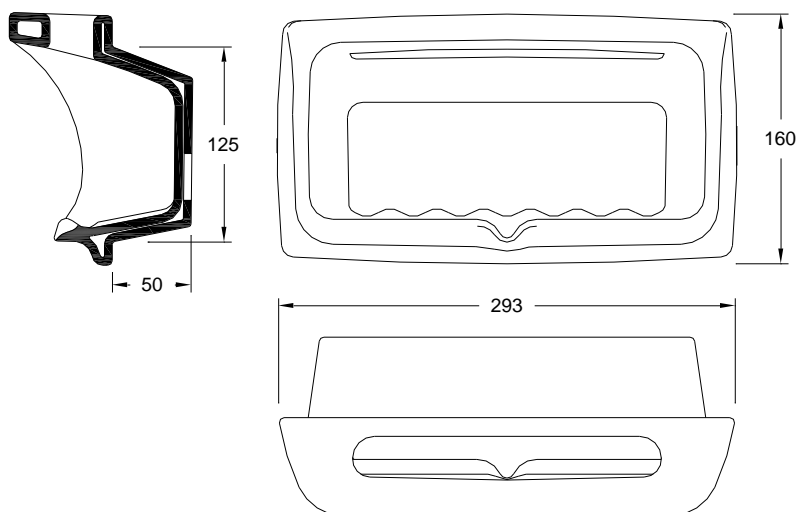

Saboneteira esponjeira série **Alfa**

Referência: 22401002

Imagem ilustrativa

Características:

- | | | |
|--------------------------|-------------------|-----------------------|
| <input type="checkbox"/> | Material: | Porcelana vitrificada |
| <input type="checkbox"/> | Cor: | Branco |
| <input type="checkbox"/> | Tipo de fixação: | Parede |
| <input type="checkbox"/> | Absorção de água: | <0,05% |
| <input type="checkbox"/> | Garantia: | 20 anos |

Dimensões:

- | | | |
|--------------------------|-------|---------|
| <input type="checkbox"/> | Peso: | 2,16 kg |
|--------------------------|-------|---------|

| Desenho técnico |

Recomendações:

- Evitar deixar cair os acessórios ou sobre estes objetos que possam danificar o vidro provocando riscos ou fissuras irreparáveis e danos no acabamento;
- Limpeza diária deve ser realizada com produtos de limpeza de sanitários não abrasivos, o uso de detergentes de limpeza contendo cloro ou ácido não é recomendado.

Soap tray and sponge tray **Alfa**

Reference: 22401002

Illustrative picture

Specifications:

- | | | |
|--------------------------|---------------------|----------------|
| <input type="checkbox"/> | Material: | Vitreous China |
| <input type="checkbox"/> | Color: | White |
| <input type="checkbox"/> | Type of attachment: | Wall |
| <input type="checkbox"/> | Water absorption: | <0,05% |
| <input type="checkbox"/> | Warranty: | 20 years |

Dimensions:

- | | | |
|--------------------------|---------|---------|
| <input type="checkbox"/> | Weight: | 2,16 kg |
|--------------------------|---------|---------|

| Technical drawing |

Recommendations: