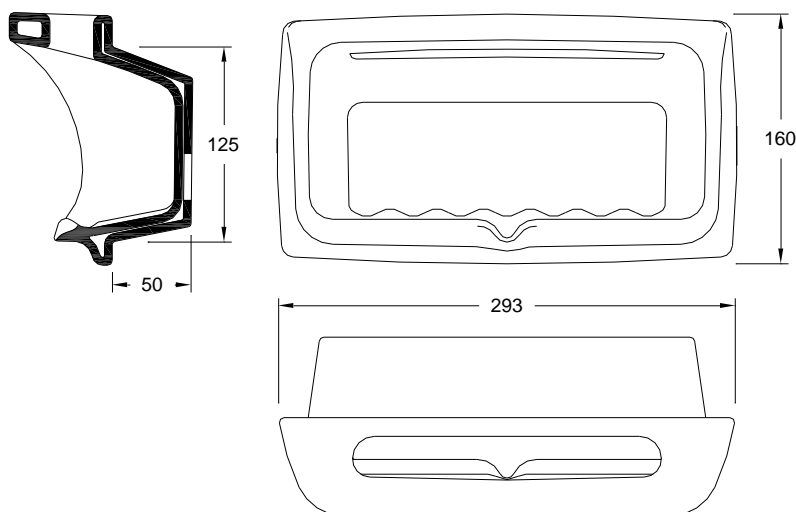

Dimensões:

- | | | |
|--------------------------|-------|---------|
| <input type="checkbox"/> | Peso: | 2,16 kg |
|--------------------------|-------|---------|

| Desenho técnico |

Recomendações:

- Evitar deixar cair os acessórios ou sobre estes objetos que possam danificar o vidro provocando riscos ou fissuras irreparáveis e danos no acabamento;
- Limpeza diária deve ser realizada com produtos de limpeza de sanitários não abrasivos, o uso de detergentes de limpeza contendo cloro ou ácido não é recomendado.

Soap tray and sponge tray **Alfa**

Reference: 22401002

Illustrative picture

Specifications:

- | | | |
|--------------------------|---------------------|----------------|
| <input type="checkbox"/> | Material: | Vitreous China |
| <input type="checkbox"/> | Color: | White |
| <input type="checkbox"/> | Type of attachment: | Wall |
| <input type="checkbox"/> | Water absorption: | <0,05% |
| <input type="checkbox"/> | Warranty: | 20 years |

Dimensions:

- | | | |
|--------------------------|---------|---------|
| <input type="checkbox"/> | Weight: | 2,16 kg |
|--------------------------|---------|---------|

| Technical drawing |

Recommendations: