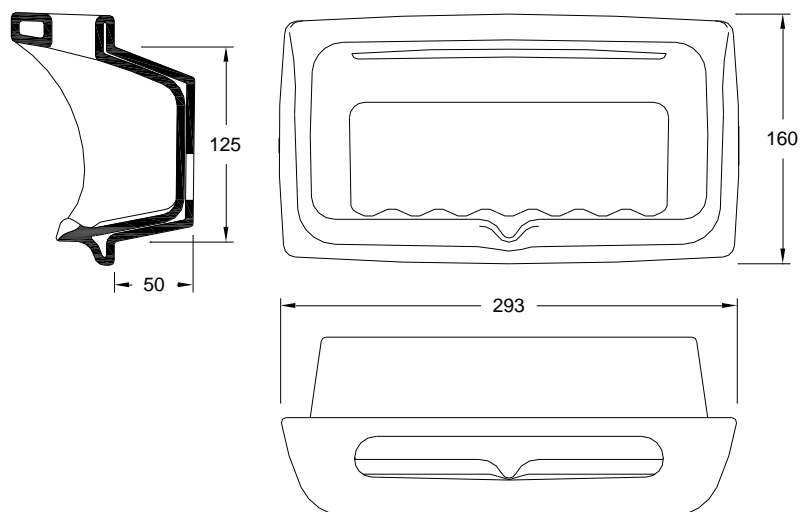

| Desenho técnico |

Recomendações:

- Evitar deixar cair os acessórios ou sobre estes objetos que possam danificar o vidro provocando riscos ou fissuras irreparáveis e danos no acabamento;
- Limpeza diária deve ser realizada com produtos de limpeza de sanitários não abrasivos, o uso de detergentes de limpeza contendo cloro ou ácido não é recomendado.