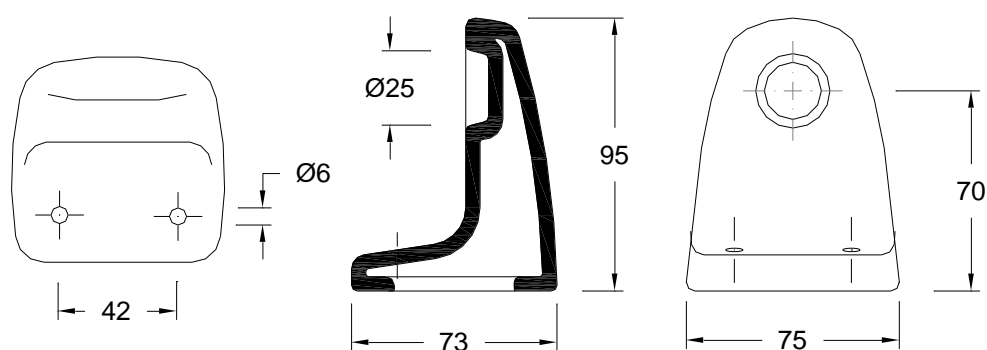

Suporte para varão de toalheiro série **Alfa**

Referência: 22500002

Imagem ilustrativa

Características:

- | | | |
|--------------------------|-------------------|-----------------------|
| <input type="checkbox"/> | Material: | Porcelana vitrificada |
| <input type="checkbox"/> | Cor: | Branco |
| <input type="checkbox"/> | Tipo de fixação: | Parede |
| <input type="checkbox"/> | Absorção de água: | <0,05% |
| <input type="checkbox"/> | Garantia: | 20 anos |

Dimensões:

- | | | |
|--------------------------|-------|---------|
| <input type="checkbox"/> | Peso: | 0,18 kg |
|--------------------------|-------|---------|

| Desenho técnico |

Recomendações:

- Evitar deixar cair os acessórios ou sobre estes objetos que possam danificar o vidro provocando riscos ou fissuras irreparáveis e danos no acabamento;
- Limpeza diária deve ser realizada com produtos de limpeza de sanitários não abrasivos, o uso de detergentes de limpeza contendo cloro ou ácido não é recomendado.

Brackets for towel rail **Alfa**

Reference: 22500002

Illustrative picture

Specifications:

- | | | |
|--------------------------|---------------------|----------------|
| <input type="checkbox"/> | Material: | Vitreous China |
| <input type="checkbox"/> | Color: | White |
| <input type="checkbox"/> | Type of attachment: | Wall |
| <input type="checkbox"/> | Water absorption: | <0,05% |
| <input type="checkbox"/> | Warranty: | 20 years |

Dimensions:

- | | | |
|--------------------------|---------|---------|
| <input type="checkbox"/> | Weight: | 0,18 kg |
|--------------------------|---------|---------|

| Technical drawing |

Recommendations: