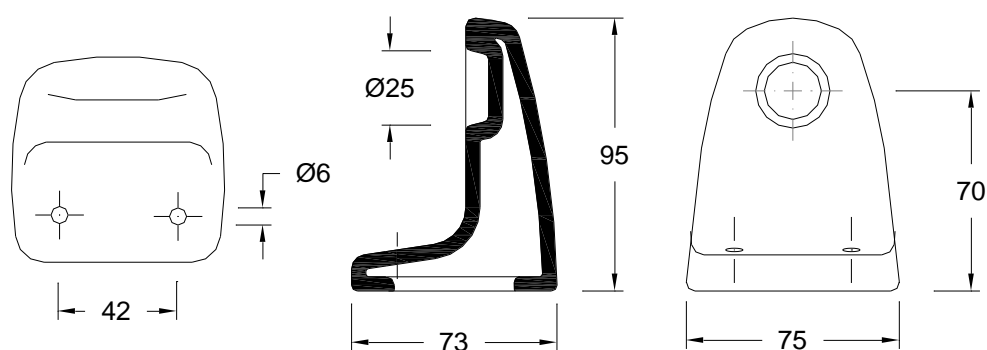

Dimensões:

- | | | |
|--------------------------|-------|---------|
| <input type="checkbox"/> | Peso: | 0,18 kg |
|--------------------------|-------|---------|

| Desenho técnico |

Recomendações:

- Evitar deixar cair os acessórios ou sobre estes objetos que possam danificar o vidro provocando riscos ou fissuras irreparáveis e danos no acabamento;
- Limpeza diária deve ser realizada com produtos de limpeza de sanitários não abrasivos, o uso de detergentes de limpeza contendo cloro ou ácido não é recomendado.

Brackets for towel rail **Alfa**

Reference: 22500002

Illustrative picture

Specifications:

- | | | |
|--------------------------|---------------------|----------------|
| <input type="checkbox"/> | Material: | Vitreous China |
| <input type="checkbox"/> | Color: | White |
| <input type="checkbox"/> | Type of attachment: | Wall |
| <input type="checkbox"/> | Water absorption: | <0,05% |
| <input type="checkbox"/> | Warranty: | 20 years |

Dimensions:

- | | | |
|--------------------------|---------|---------|
| <input type="checkbox"/> | Weight: | 0,18 kg |
|--------------------------|---------|---------|

| Technical drawing |

Recommendations: