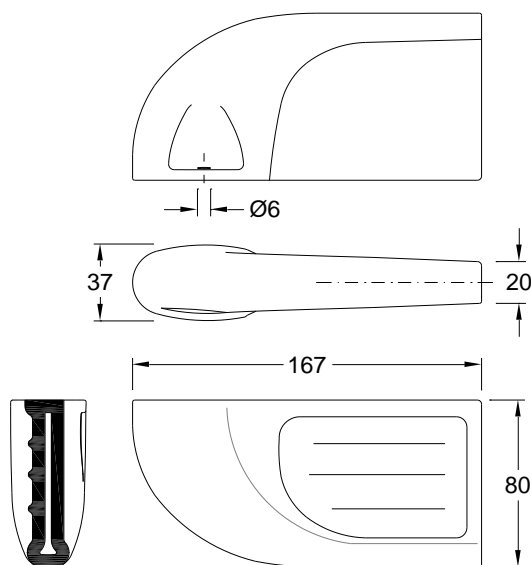

Saboneteira pequena série **Blend**

Referência: 24400002

Imagem ilustrativa

Características:

- | | | |
|--------------------------|-------------------|-----------------------|
| <input type="checkbox"/> | Material: | Porcelana vitrificada |
| <input type="checkbox"/> | Cor: | Branco |
| <input type="checkbox"/> | Tipo de fixação: | Parede |
| <input type="checkbox"/> | Absorção de água: | <0,05% |
| <input type="checkbox"/> | Garantia: | 20 anos |

Dimensões:

- | | | |
|--------------------------|-------|--------|
| <input type="checkbox"/> | Peso: | 0,3 kg |
|--------------------------|-------|--------|

| Desenho técnico |

Recomendações:

- Evitar deixar cair os acessórios ou sobre estes objetos que possam danificar o vidro provocando riscos ou fissuras irreparáveis e danos no acabamento;
- Limpeza diária deve ser realizada com produtos de limpeza de sanitários não abrasivos, o uso de detergentes de limpeza contendo cloro ou ácido não é recomendado.

Small soap tray **Blend**

Reference: 24400002

Illustrative picture

Specifications:

- | | | |
|--------------------------|---------------------|----------------|
| <input type="checkbox"/> | Material: | Vitreous China |
| <input type="checkbox"/> | Color: | White |
| <input type="checkbox"/> | Type of attachment: | Wall |
| <input type="checkbox"/> | Water absorption: | <0,05% |
| <input type="checkbox"/> | Warranty: | 20 years |

Dimensions:

- | | | |
|--------------------------|---------|--------|
| <input type="checkbox"/> | Weight: | 0,3 kg |
|--------------------------|---------|--------|

| Technical drawing |

Recommendations: