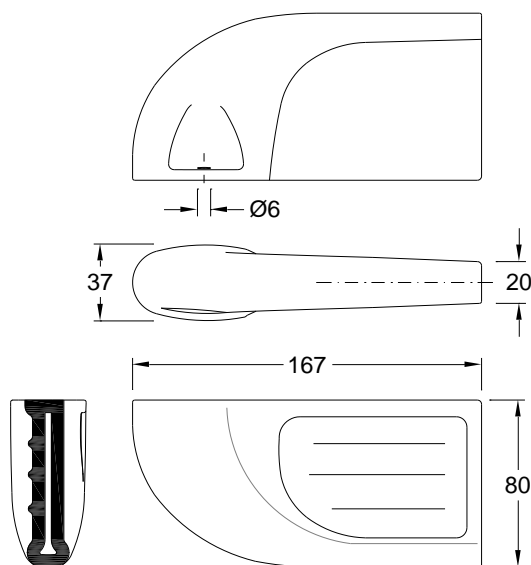

Dimensões:

- | | | |
|--------------------------|-------|--------|
| <input type="checkbox"/> | Peso: | 0,3 kg |
|--------------------------|-------|--------|

| Desenho técnico |

Recomendações:

- Evitar deixar cair os acessórios ou sobre estes objetos que possam danificar o vidro provocando riscos ou fissuras irreparáveis e danos no acabamento;
- Limpeza diária deve ser realizada com produtos de limpeza de sanitários não abrasivos, o uso de detergentes de limpeza contendo cloro ou ácido não é recomendado.

Small soap tray **Blend**

Reference: 24400002

Illustrative picture

Specifications:

- | | | |
|--------------------------|---------------------|----------------|
| <input type="checkbox"/> | Material: | Vitreous China |
| <input type="checkbox"/> | Color: | White |
| <input type="checkbox"/> | Type of attachment: | Wall |
| <input type="checkbox"/> | Water absorption: | <0,05% |
| <input type="checkbox"/> | Warranty: | 20 years |

Dimensions:

- | | | |
|--------------------------|---------|--------|
| <input type="checkbox"/> | Weight: | 0,3 kg |
|--------------------------|---------|--------|

| Technical drawing |

Recommendations: