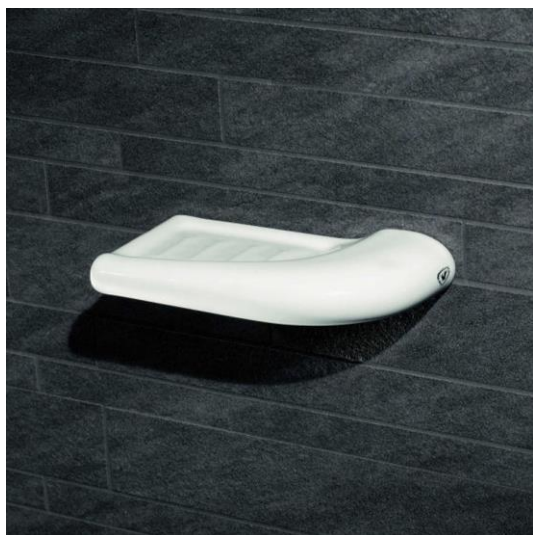

Saboneteira pequena série **Blend**

Referência: 24400002

Imagem ilustrativa

Características:

- | | | |
|--------------------------|-------------------|-----------------------|
| <input type="checkbox"/> | Material: | Porcelana vitrificada |
| <input type="checkbox"/> | Cor: | Branco |
| <input type="checkbox"/> | Tipo de fixação: | Parede |
| <input type="checkbox"/> | Absorção de água: | <0,05% |
| <input type="checkbox"/> | Garantia: | 20 anos |

Small soap tray **Blend**

Reference: 24400002

Illustrative picture

Specifications:

- | | | |
|--------------------------|---------------------|----------------|
| <input type="checkbox"/> | Material: | Vitreous China |
| <input type="checkbox"/> | Color: | White |
| <input type="checkbox"/> | Type of attachment: | Wall |
| <input type="checkbox"/> | Water absorption: | <0,05% |
| <input type="checkbox"/> | Warranty: | 20 years |