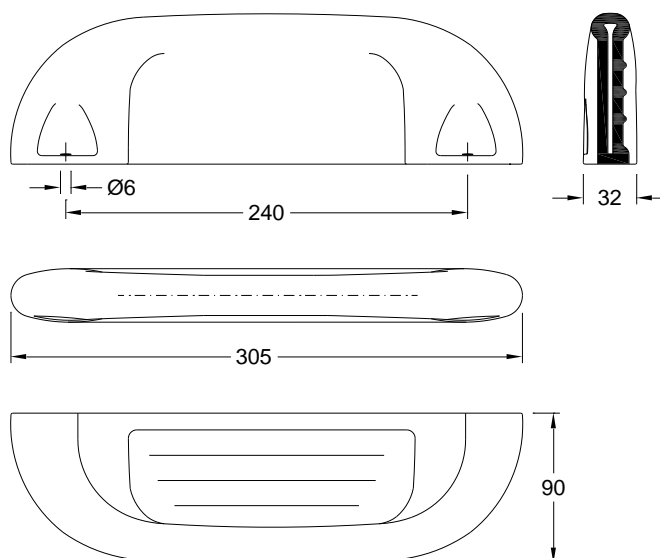

Saboneteira grande série **Blend**

Referência: 24401002

Imagem ilustrativa

Características:

- | | | |
|--------------------------|-------------------|-----------------------|
| <input type="checkbox"/> | Material: | Porcelana vitrificada |
| <input type="checkbox"/> | Cor: | Branco |
| <input type="checkbox"/> | Tipo de fixação: | Parede |
| <input type="checkbox"/> | Absorção de água: | <0,05% |
| <input type="checkbox"/> | Garantia: | 20 anos |

Dimensões:

- | | | |
|--------------------------|-------|--------|
| <input type="checkbox"/> | Peso: | 0,8 kg |
|--------------------------|-------|--------|

| Desenho técnico |

Recomendações:

- Evitar deixar cair os acessórios ou sobre estes objetos que possam danificar o vidro provocando riscos ou fissuras irreparáveis e danos no acabamento;
- Limpeza diária deve ser realizada com produtos de limpeza de sanitários não abrasivos, o uso de detergentes de limpeza contendo cloro ou ácido não é recomendado.

Soap tray **Blend**

Reference: 24401002

Illustrative picture

Specifications:

- | | | |
|--------------------------|---------------------|----------------|
| <input type="checkbox"/> | Material: | Vitreous China |
| <input type="checkbox"/> | Color: | White |
| <input type="checkbox"/> | Type of attachment: | Wall |
| <input type="checkbox"/> | Water absorption: | <0,05% |
| <input type="checkbox"/> | Warranty: | 20 years |

Dimensions:

- | | | |
|--------------------------|---------|--------|
| <input type="checkbox"/> | Weight: | 0,8 kg |
|--------------------------|---------|--------|

| Technical drawing |

Recommendations: