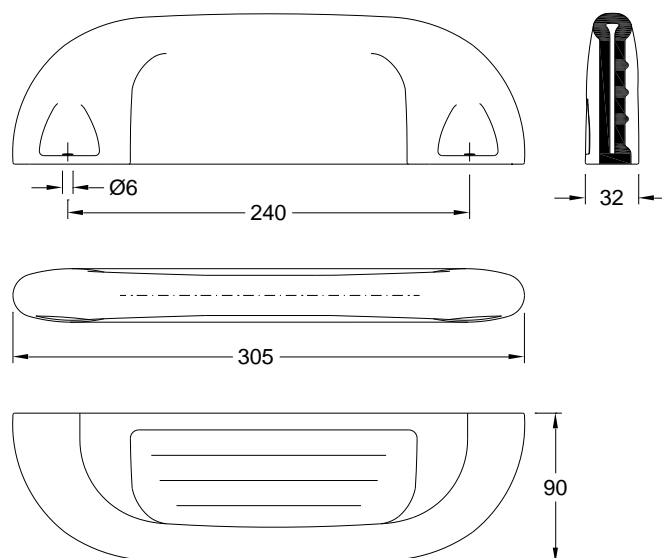

Dimensões:

- | | | |
|--------------------------|-------|--------|
| <input type="checkbox"/> | Peso: | 0,8 kg |
|--------------------------|-------|--------|

| Desenho técnico |

Recomendações:

- Evitar deixar cair os acessórios ou sobre estes objetos que possam danificar o vidro provocando riscos ou fissuras irreparáveis e danos no acabamento;
- Limpeza diária deve ser realizada com produtos de limpeza de sanitários não abrasivos, o uso de detergentes de limpeza contendo cloro ou ácido não é recomendado.

Soap tray **Blend**

Reference: 24401002

Illustrative picture

Specifications:

- | | | |
|--------------------------|---------------------|----------------|
| <input type="checkbox"/> | Material: | Vitreous China |
| <input type="checkbox"/> | Color: | White |
| <input type="checkbox"/> | Type of attachment: | Wall |
| <input type="checkbox"/> | Water absorption: | <0,05% |
| <input type="checkbox"/> | Warranty: | 20 years |

Dimensions:

- | | | |
|--------------------------|---------|--------|
| <input type="checkbox"/> | Weight: | 0,8 kg |
|--------------------------|---------|--------|

| Technical drawing |

Recommendations: