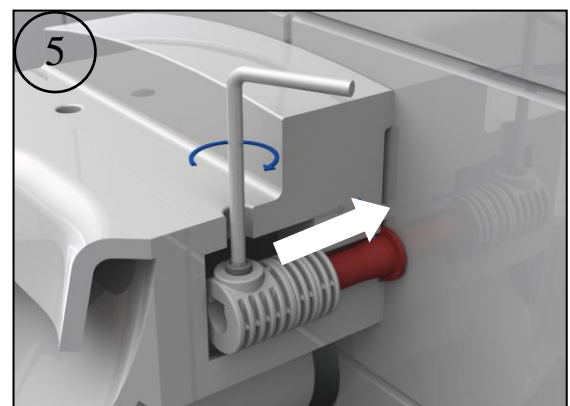

INSTRUÇÕES DE MONTAGEM ASSEMBLY INSTRUCTIONS

BACIA SUSPensa / Wall Hung

40001: One

34004: Nautilus Hide

55150214 – Kit Fixação / Fixing kit

Medidas Recomendadas (mm)

PT EN

Material Material	Tipo de Peça Type of product	Detergentes Detergents		Material de Limpeza Cleaning kit		Outras Recomendações Other Recommendations	
		✗	✓	✗	✓	Atenção / Attention	
Cerâmicos Ceramics		Abrasivos Abrasives	Ácidos e Bases fracas Sabão Neutro Acid and basic weak Neutral Soap	✗	✓	 Evitar deixar cair objetos Not dropping objects	
Metálicos Metals		Ácidos e Bases Acetona Alcool Amônia Abrasivos Acid and Basic Acetone Alcohol Ammonia Abrasives	Sabão Neutro Neutral Soap	Abrasivos Abrasives	Pano Suave Cleaning Cloths	 Não se colocar na superfície do tempo Weight on cover	 Não forçar a descida soft-close Effort on soft-close
Plásticos/ Resinas Plastics/Resins							