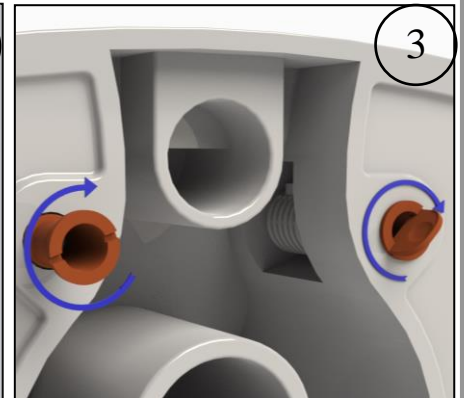

INSTRUÇÕES DE MONTAGEM ASSEMBLY INSTRUCTIONS

BACIA SUSPensa / Wall Hung

40001: One

34004: Nautilus Hide

55150214 – Kit Fixação / Fixing kit

Medidas Recomendadas (mm)

PT EN

Material Material	Tipo de Peça Type of product	Detergentes Detergents		Material de Limpeza Cleaning kit		Outras Recomendações Other Recommendations	
		✗	✓	✗	✓	Atenção / Attention	
Cerâmicos Ceramics		Abrasivos Abrasives	Ácidos e Bases fracas Sabão Neutro Acid and basic weak Neutral Soap	✗	✓	 Evitar deixar cair objetos Not dropping objects	
Metálicos Metals		Ácidos e Bases Acetona Alcool Amônia Abrasivos Acid and Basic Acetone Alcohol Ammonia Abrasives	Sabão Neutro Neutral Soap	Abrasivos Abrasives	Pano Suave Cleaning Cloths	 Não se colocar na superfície do tempo Weight on cover	 Não forçar a descida soft-close Effort on soft-close
Plásticos/ Resinas Plastics/Resins							