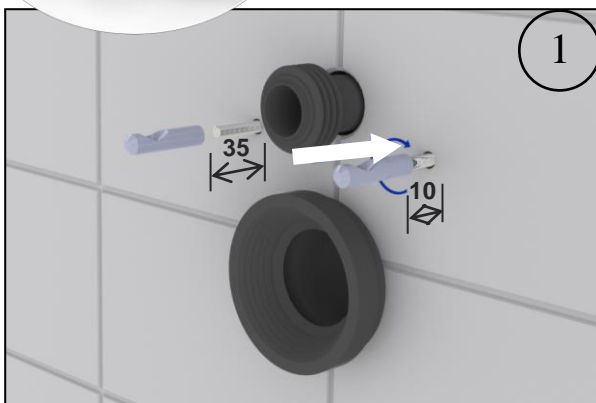

INSTRUÇÕES DE MONTAGEM ASSEMBLY INSTRUCTIONS

BACIA SUSPensa / Wall Hung

40001: One

34004: Nautilus Hide

55150214 – Kit Fixação / Fixing kit

Medidas Recomendadas (mm)

PT EN

Material Material	Tipo de Peça Type of product	Detergentes Detergents		Material de Limpeza Cleaning kit		Outras Recomendações Other Recommendations	
		✗	✓	✗	✓	Atenção / Attention	
Cerâmicos Ceramics		Abrasivos Abrasives	Ácidos e Bases fracas Sabão Neutro Acid and basic weak Neutral Soap	✗	✓	 Evitar deixar cair objetos Not dropping objects	
Metálicos Metals		Ácidos e Bases Acetona Alcool Amônia Abrasivos Acid and Basic Acetone Alcohol Ammonia Abrasives	Sabão Neutro Neutral Soap	Abrasivos Abrasives	Pano Suave Cleaning Cloths	 Não se colocar na superfície do tempo Weight on cover	 Não forçar a descida soft-close Effort on soft-close
Plásticos/ Resinas Plastics/Resins							