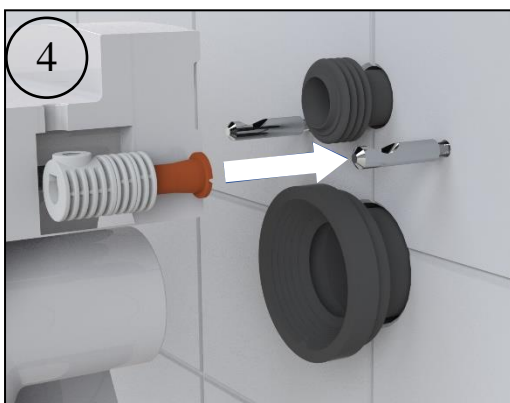

INSTRUÇÕES DE MONTAGEM ASSEMBLY INSTRUCTIONS

BACIA SUSPensa / Wall Hung

40001: One

34004: Nautilus Hide

55150214 – Kit Fixação / Fixing kit

Medidas Recomendadas (mm)

PT EN

Material Material	Tipo de Peça Type of product	Detergentes Detergents		Material de Limpeza Cleaning kit		Outras Recomendações Other Recommendations	
		✗	✓	✗	✓	Atenção / Attention	
Cerâmicos Ceramics		Abrasivos Abrasives	Ácidos e Bases fracas Sabão Neutro Acid and basic weak Neutral Soap	✗	✓	 Evitar deixar cair objetos Not dropping objects	
Metálicos Metals		Ácidos e Bases Acetona Alcool Amônia Abrasivos Acid and Basic Acetone Alcohol Ammonia Abrasives	Sabão Neutro Neutral Soap	Abrasivos Abrasives	Pano Suave Cleaning Cloths	 Não se colocar na superfície do tempo Weight on cover	 Não forçar a descida soft-close Effort on soft-close
Plásticos/ Resinas Plastics/Resins							