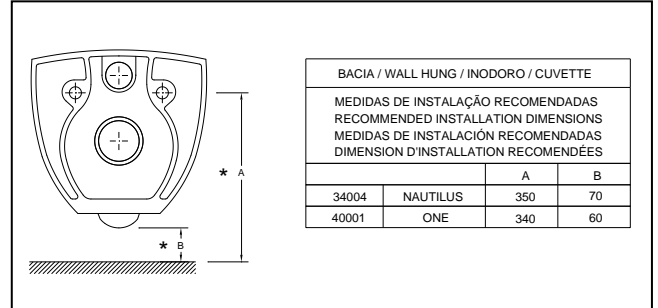

INSTRUÇÕES DE MONTAGEM ASSEMBLY INSTRUCTIONS

BACIA SUSPensa / Wall Hung

40001: One

34004: Nautilus Hide

55150214 – Kit Fixação / Fixing kit

Medidas Recomendadas (mm)

PT EN

Material Material	Tipo de Peça Type of product	Detergentes Detergents		Material de Limpeza Cleaning kit		Outras Recomendações Other Recommendations	
		✗	✓	✗	✓	Atenção / Attention	
Cerâmicos Ceramics		Abrasivos Abrasives	Ácidos e Bases fracas Sabão Neutro Acid and basic weak Neutral Soap	✗	✓	 Evitar deixar cair objetos Not dropping objects	
Metálicos Metals		Ácidos e Bases Acetona Alcool Amônia Abrasivos Acid and Basic Acetone Alcohol Ammonia Abrasives	Sabão Neutro Neutral Soap	Abrasivos Abrasives	Pano Suave Cleaning Cloths	 Não se colocar na superfície do tempo Weight on cover	 Não forçar a descida soft-close Effort on soft-close
Plásticos/ Resinas Plastics/Resins							