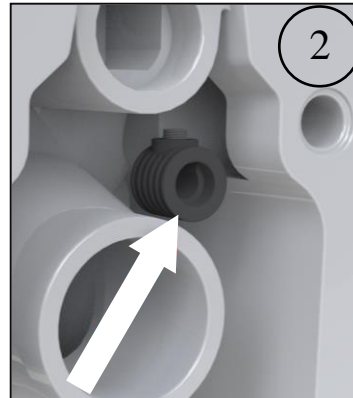

INSTRUÇÕES DE MONTAGEM ASSEMBLY INSTRUCTIONS

BACIA SUSPensa / Wall Hung

40001: One

34004: Nautilus Hide

55150214 – Kit Fixação / Fixing kit

Medidas Recomendadas (mm)

PT EN

Material Material	Tipo de Peça Type of product	Detergentes Detergents		Material de Limpeza Cleaning kit		Outras Recomendações Other Recommendations	
		✗	✓	✗	✓	Atenção / Attention	
Cerâmicos Ceramics		Abrasivos Abrasives	Ácidos e Bases fracas Sabão Neutro Acid and basic weak Neutral Soap	✗	✓	 Evitar deixar cair objetos Not dropping objects	
Metálicos Metals		Ácidos e Bases Acetona Alcool Amônia Abrasivos Acid and Basic Acetone Alcohol Ammonia Abrasives	Sabão Neutro Neutral Soap	Abrasivos Abrasives	Pano Suave Cleaning Cloths	 Não se colocar na superfície do tempo Weight on cover	 Não forçar a descida soft-close Effort on soft-close
Plásticos/ Resinas Plastics/Resins							