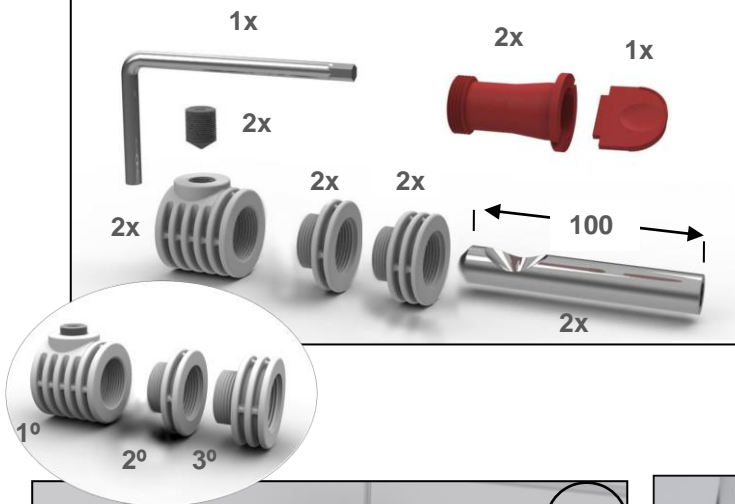

INSTRUÇÕES DE MONTAGEM ASSEMBLY INSTRUCTIONS

BACIA SUSPensa / Wall Hung

40001: One

34004: Nautilus Hide

55150214 – Kit Fixação / Fixing kit

Medidas Recomendadas (mm)

PT EN

Material Material	Tipo de Peça Type of product	Detergentes Detergents		Material de Limpeza Cleaning kit		Outras Recomendações Other Recommendations	
		✗	✓	✗	✓	Atenção / Attention	
Cerâmicos Ceramics		Abrasivos Abrasives	Ácidos e Bases fracas Sabão Neutro Acid and basic weak Neutral Soap	✗	✓	 Evitar deixar cair objetos Not dropping objects	
Metálicos Metals		Ácidos e Bases Acetona Alcool Amônia Abrasivos Acid and Basic Acetone Alcohol Ammonia Abrasives	Sabão Neutro Neutral Soap	Abrasivos Abrasives	Pano Suave Cleaning Cloths	 Não se colocar na superfície do tempo Weight on cover	 Não forçar a descida soft-close Effort on soft-close
Plásticos/ Resinas Plastics/Resins							