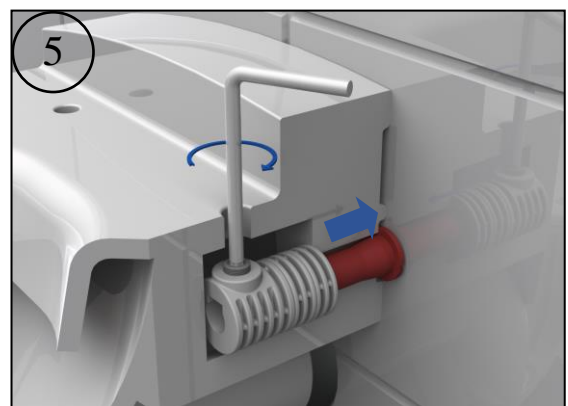

ARCH

INSTRUÇÕES DE MONTAGEM ASSEMBLY INSTRUCTIONS

BACIA SUSPensa / Wall Hung

40001: One

34004: Nautilus Hide

55150214 – Kit Fixação / Fixing kit

Medidas Recomendadas (mm)

PT EN