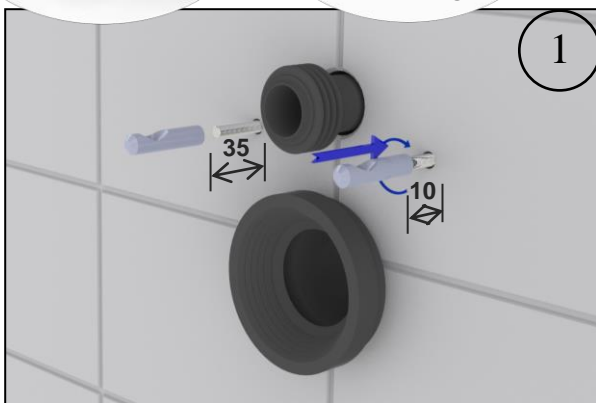

ARCH

INSTRUÇÕES DE MONTAGEM ASSEMBLY INSTRUCTIONS

BACIA SUSPensa / Wall Hung

40001: One

34004: Nautilus Hide

55150214 – Kit Fixação / Fixing kit

Medidas Recomendadas (mm)

PT EN