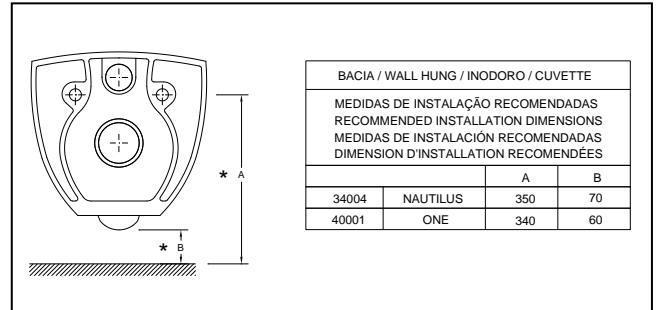

ARCH

INSTRUÇÕES DE MONTAGEM ASSEMBLY INSTRUCTIONS

BACIA SUSPensa / Wall Hung

40001: One

34004: Nautilus Hide

55150214 – Kit Fixação / Fixing kit

Medidas Recomendadas (mm)

PT EN