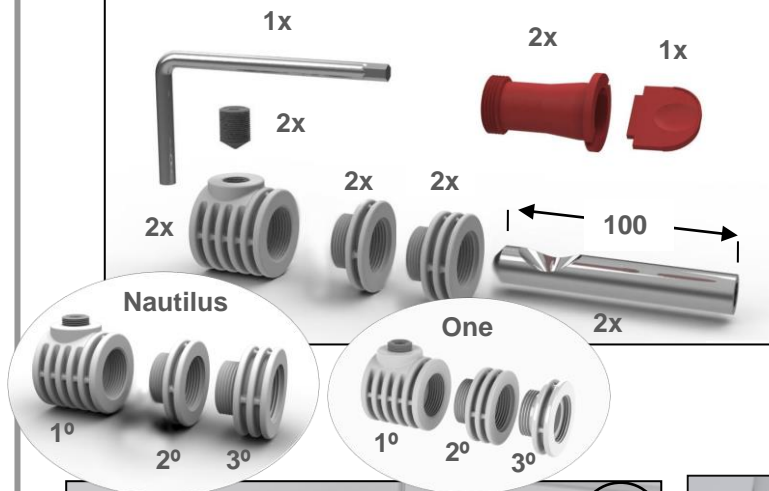

ARCH

INSTRUÇÕES DE MONTAGEM ASSEMBLY INSTRUCTIONS

BACIA SUSPensa / Wall Hung

40001: One

34004: Nautilus Hide

55150214 – Kit Fixação / Fixing kit

Medidas Recomendadas (mm)

PT EN