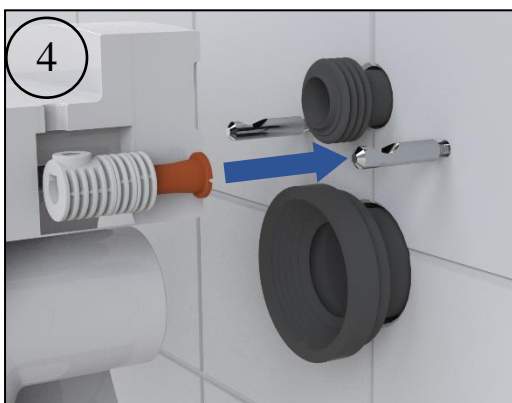

ARCH

INSTRUÇÕES DE MONTAGEM ASSEMBLY INSTRUCTIONS

BACIA SUSPensa / Wall Hung

40001: One

34004: Nautilus Hide

55150214 – Kit Fixação / Fixing kit

Medidas Recomendadas (mm)

PT EN