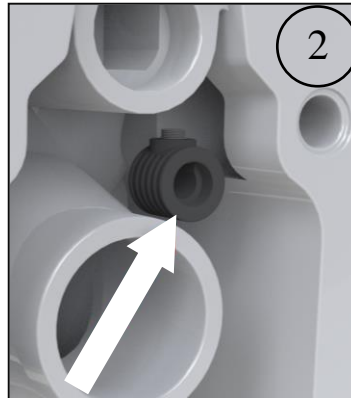

ARCH

INSTRUÇÕES DE MONTAGEM ASSEMBLY INSTRUCTIONS

BACIA SUSPensa / Wall Hung

40001: One

34004: Nautilus Hide

55150214 – Kit Fixação / Fixing kit

Medidas Recomendadas (mm)

PT EN