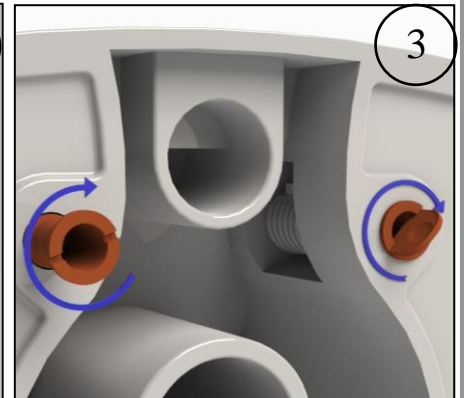

ARCH

INSTRUÇÕES DE MONTAGEM ASSEMBLY INSTRUCTIONS

BACIA SUSPensa / Wall Hung

40001: One

34004: Nautilus Hide

55150214 – Kit Fixação / Fixing kit

Medidas Recomendadas (mm)

PT EN