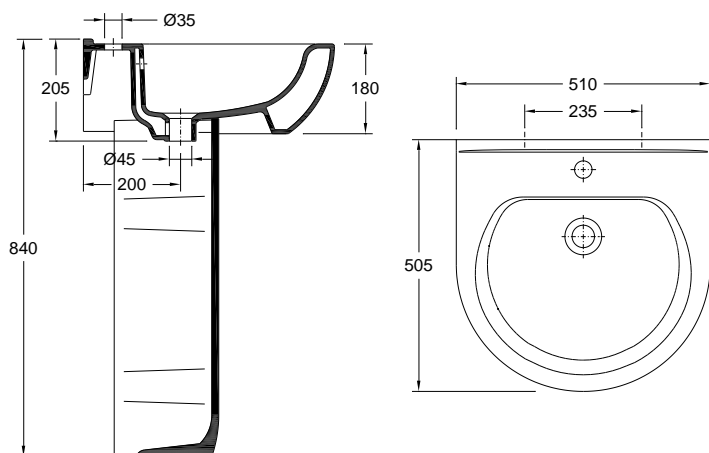

Desenho Técnico | Diseño Técnico

Recomendações | Recomendaciones

Material Material	Tipo de Peça Tipo de pieza	Detergentes Detergentes		Material de Limpeza Material de Limpieza		Outras Recomendações Otras recomendaciones
		✗	✓	✗	✓	
Cerâmicos Cerámicos		Abrasivos Abrasivos	Ácidos e Bases Irras Sabão Neutro Ácidos y bases póbles Jabón Neutro	✗	✓	Atenção / Atención Evitar deixar cobertos Evite dejar cubiertos
Metálicos Metálicos		Ácidos e Bases Acetona Álcool Amônia Abrasivos	Sabão Neutro Jabón Neutro	Abrasivos Abrasivos	Pano Suave Paño suave	 Não se colocar na superfície do tampo No se pone sobre la superficie superior
Plásticos/ Resinas Plástica/ Resinas		Ácidos e Bases Acetona Álcool Amônia Abrasivos				 Não forçar a descida soft- close No forzar el descenso de la tapa enflechada

1. PT - Outras recomendações mais específicas podem acompanhar os produtos comercializadas. Recomendamos que siga as recomendações e instruções indicadas.
   EN - Other particular recommendations can be attached complementarily with the traded products. We strongly advise you to follow the recommendations and instructions indicated.