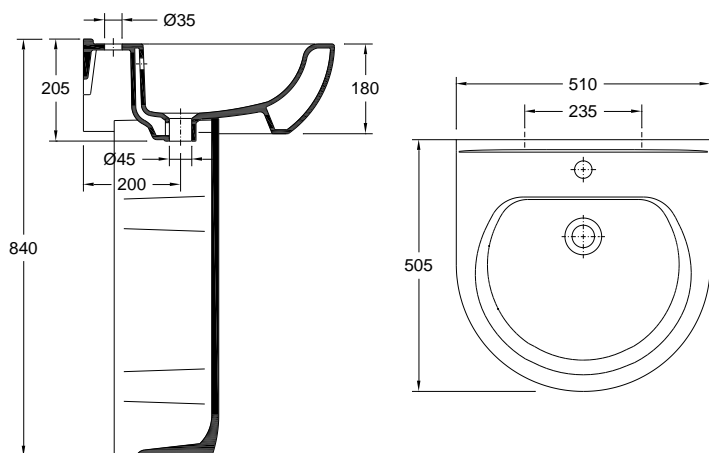

### Dimensões | Dimensiones (mm)

Z	3
W	510
KG	16
L	505
H	840

### Specifications | Spécifications

<b>Material</b> Matériel	<b>Vitreous China</b>						
<b>Appliance</b> Application	<b>To the wall</b> Au Mur						
<b>Sink Position</b> Positionnement de l'évier	<b>Centered   Centré</b>						
<b>Glazed Surfaces</b> Surfaces vitrées	<table border="1"> <tr> <td><b>Visible</b> Visibles</td> <td>Y</td> </tr> <tr> <td><b>Entirely</b> Toutes</td> <td>1</td> </tr> <tr> <td></td> <td>N.A.</td> </tr> </table>	<b>Visible</b> Visibles	Y	<b>Entirely</b> Toutes	1		N.A.
<b>Visible</b> Visibles	Y						
<b>Entirely</b> Toutes	1						
	N.A.						

### Dimensions | Dimensions (mm)

Z	3
W	510
KG	16
L	505
H	840

### Technical Drawing | Dessin technique