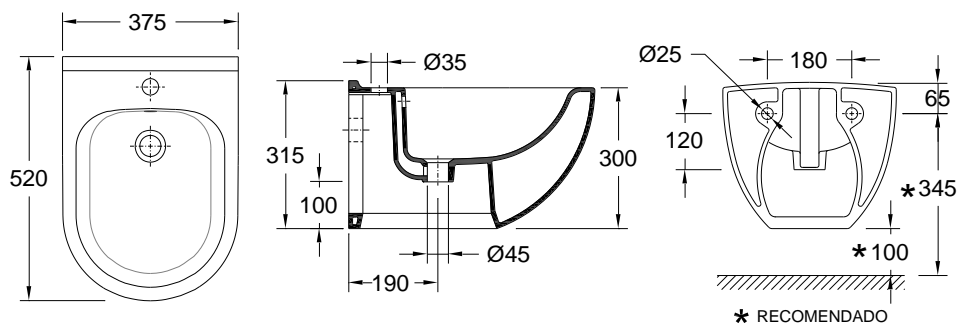

Garantía

Outras características técnicas

Otras especificaciones técnicas

34404XX2K
[Cores | Colores](#)

Desenho Técnico | Diseño Técnico

Dimensões | Dimensiones (mm)

	L	W	H
17	520	375	315

Componentes | Componentes

Garantie

Other technical features

Autres caractéristiques techniques

34404XX2K

[Colours](#) | [Couleurs](#)

Technical Drawing | Dessin technique

Dimensions | Dimensions (mm)

	L	W	H
17	520	375	315