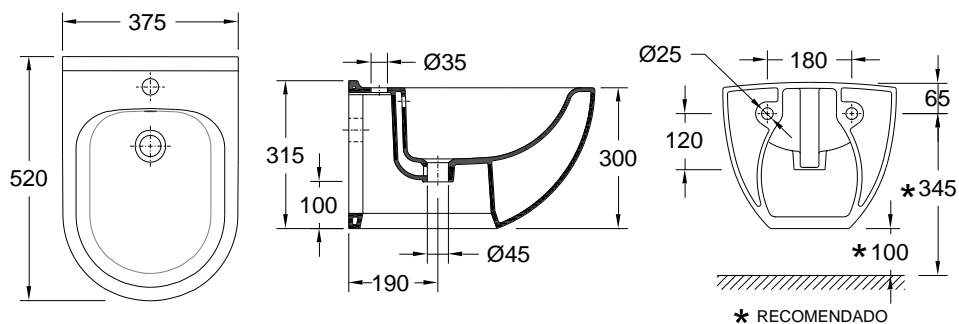

Garantía

Outras características técnicas

Otras especificaciones técnicas

34404XX2K
[Cores | Colores](#)

Desenho Técnico | Diseño Técnico

Dimensões | Dimensiones (mm)

	L	W	H
17	520	375	315

Componentes | Componentes

Garantie

Other technical features

Autres caractéristiques techniques

34404XX2K

[Colours](#) | [Couleurs](#)

Technical Drawing | Dessin technique

Dimensions | Dimensions (mm)

	L	W	H
17	520	375	315