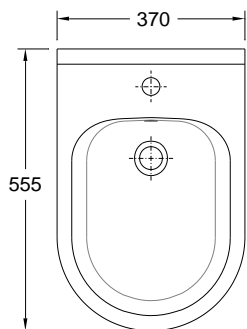

Garantía

Outras características técnicas

Otras especificaciones técnicas

34414XX2K

[Cores | Colores](#)

Desenho Técnico | Diseño Técnico

Dimensões | Dimensiones (mm)

KG	L	W	H
23	555	370	385

Garantie

Other technical features

Autres caractéristiques techniques

34414XX2K

[Colours | Couleurs](#)

Technical Drawing | Dessin technique

Dimensions | Dimensions (mm)

	L	W	H
23	555	370	385