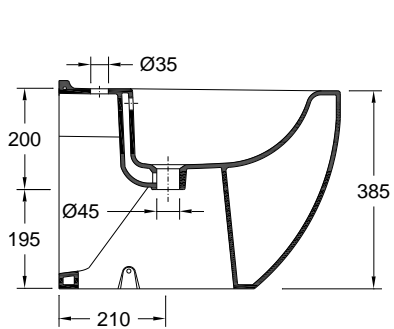

Garantía

Outras características técnicas

Otras especificaciones técnicas

34414XX2K

[Cores | Colores](#)

Desenho Técnico | Diseño Técnico

Dimensões | Dimensiones (mm)

KG	L	W	H
23	555	370	385

Garantie

Other technical features

Autres caractéristiques techniques

34414XX2K

[Colours | Couleurs](#)

Technical Drawing | Dessin technique

Dimensions | Dimensions (mm)

	L	W	H
23	555	370	385