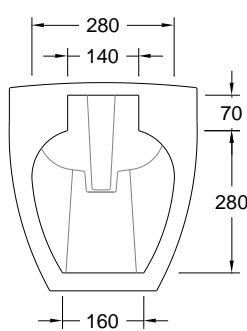

Garantía

Outras características técnicas

Otras especificaciones técnicas

34414XX2K

[Cores | Colores](#)

Desenho Técnico | Diseño Técnico

Dimensões | Dimensiones (mm)

KG	L	W	H
23	555	370	385

Garantie

Other technical features

Autres caractéristiques techniques

34414XX2K

[Colours | Couleurs](#)

Technical Drawing | Dessin technique

Dimensions | Dimensions (mm)

	L	W	H
23	555	370	385