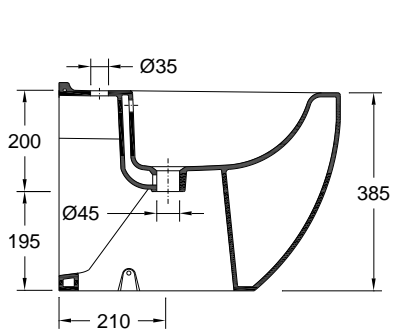

Garantía

Outras características técnicas

Otras especificaciones técnicas

34414XX2K

[Cores | Colores](#)

Desenho Técnico | Diseño Técnico

Dimensões | Dimensiones (mm)

KG	L	W	H
23	555	370	385

Garantie

Other technical features

Autres caractéristiques techniques

34414XX2K

[Colours | Couleurs](#)

Technical Drawing | Dessin technique

Dimensions | Dimensions (mm)

	L	W	H
23	555	370	385