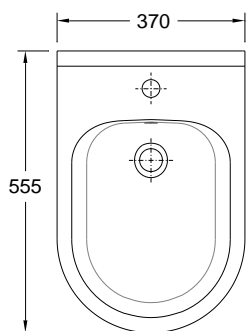

Garantía

Outras características técnicas

Otras especificaciones técnicas

34414XX2K

[Cores | Colores](#)

Desenho Técnico | Diseño Técnico

Dimensões | Dimensiones (mm)

KG	L	W	H
23	555	370	385

Garantie

Other technical features

Autres caractéristiques techniques

34414XX2K

[Colours | Couleurs](#)

Technical Drawing | Dessin technique

Dimensions | Dimensions (mm)

	L	W	H
23	555	370	385