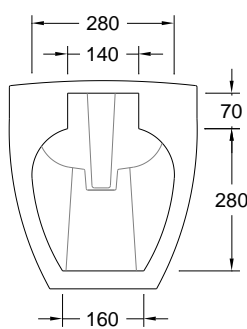

Garantía

Outras características técnicas

Otras especificaciones técnicas

34414XX2K

[Cores | Colores](#)

Desenho Técnico | Diseño Técnico

Dimensões | Dimensiones (mm)

KG	L	W	H
23	555	370	385

Garantie

Other technical features

Autres caractéristiques techniques

34414XX2K

[Colours | Couleurs](#)

Technical Drawing | Dessin technique

Dimensions | Dimensions (mm)

	L	W	H
23	555	370	385