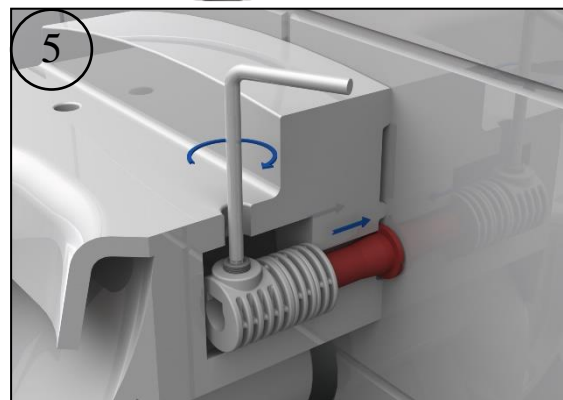

## BACIA SUSPensa / Wall Hung 34504 - Nautilus Rimless

\* Medidas Recomendadas (mm)

\*  
**NÃO INSTALAR A SANITA SEM ESTE COMPONENTE QUE INFLUENCIARÁ O SEU DESEMPENHO**  
**DO NOT INSTALL THE TOILET WITHOUT THIS COMPONENT WHICH WILL INFLUENCE ITS PERFORMANCE**