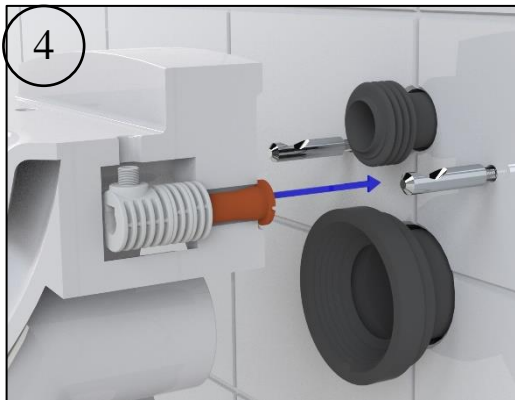

## BACIA SUSPensa / Wall Hung 34504 - Nautilus Rimless

\* Medidas Recomendadas (mm)

\*  
**NÃO INSTALAR A SANITA SEM ESTE COMPONENTE QUE INFLUENCIARÁ O SEU DESEMPENHO**  
**DO NOT INSTALL THE TOILET WITHOUT THIS COMPONENT WHICH WILL INFLUENCE ITS PERFORMANCE**