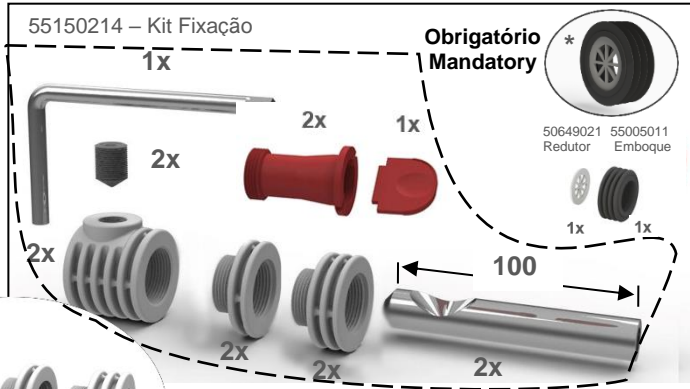

# INSTRUÇÕES DE MONTAGEM ASSEMBLY INSTRUCTIONS

## BACIA SUSPensa / Wall Hung 34504 - Nautilus Rimless

\* Medidas Recomendadas (mm)

\*  
**NÃO INSTALAR A SANITA SEM ESTE COMPONENTE QUE INFLUENCIARÁ O SEU DESEMPENHO**  
**DO NOT INSTALL THE TOILET WITHOUT THIS COMPONENT WHICH WILL INFLUENCE ITS PERFORMANCE**