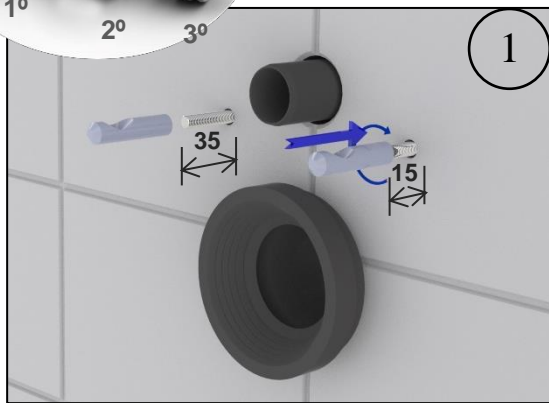

## BACIA SUSPensa / Wall Hung 34504 - Nautilus Rimless

\* Medidas Recomendadas (mm)

\*  
**NÃO INSTALAR A SANITA SEM ESTE COMPONENTE QUE INFLUENCIARÁ O SEU DESEMPENHO**  
**DO NOT INSTALL THE TOILET WITHOUT THIS COMPONENT WHICH WILL INFLUENCE ITS PERFORMANCE**