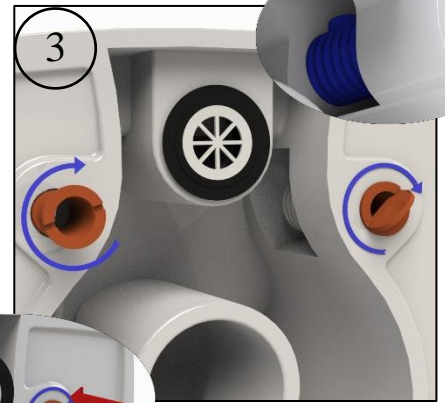

## BACIA SUSPensa / Wall Hung 34504 - Nautilus Rimless

\* Medidas Recomendadas (mm)

\*  
**NÃO INSTALAR A SANITA SEM ESTE COMPONENTE QUE INFLUENCIARÁ O SEU DESEMPENHO**  
**DO NOT INSTALL THE TOILET WITHOUT THIS COMPONENT WHICH WILL INFLUENCE ITS PERFORMANCE**