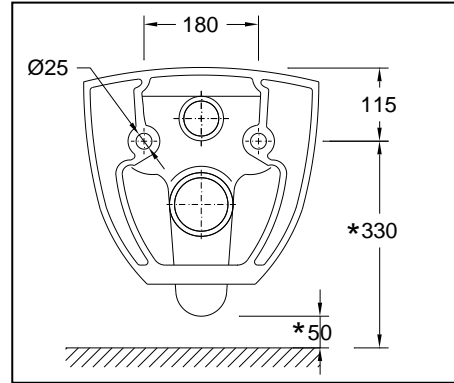

## BACIA SUSPensa / Wall Hung 34504 - Nautilus Rimless

\* Medidas Recomendadas (mm)

\*  
**NÃO INSTALAR A SANITA SEM ESTE COMPONENTE QUE INFLUENCIARÁ O SEU DESEMPENHO**  
**DO NOT INSTALL THE TOILET WITHOUT THIS COMPONENT WHICH WILL INFLUENCE ITS PERFORMANCE**