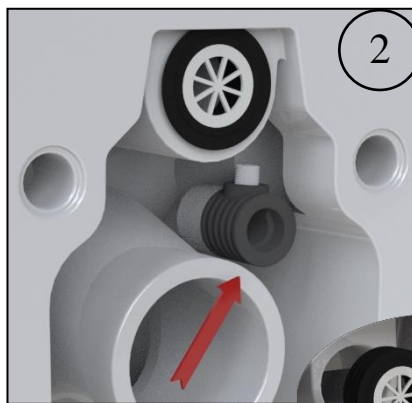

## BACIA SUSPensa / Wall Hung 34504 - Nautilus Rimless

\* Medidas Recomendadas (mm)

\*  
**NÃO INSTALAR A SANITA SEM ESTE COMPONENTE QUE INFLUENCIARÁ O SEU DESEMPENHO**  
**DO NOT INSTALL THE TOILET WITHOUT THIS COMPONENT WHICH WILL INFLUENCE ITS PERFORMANCE**